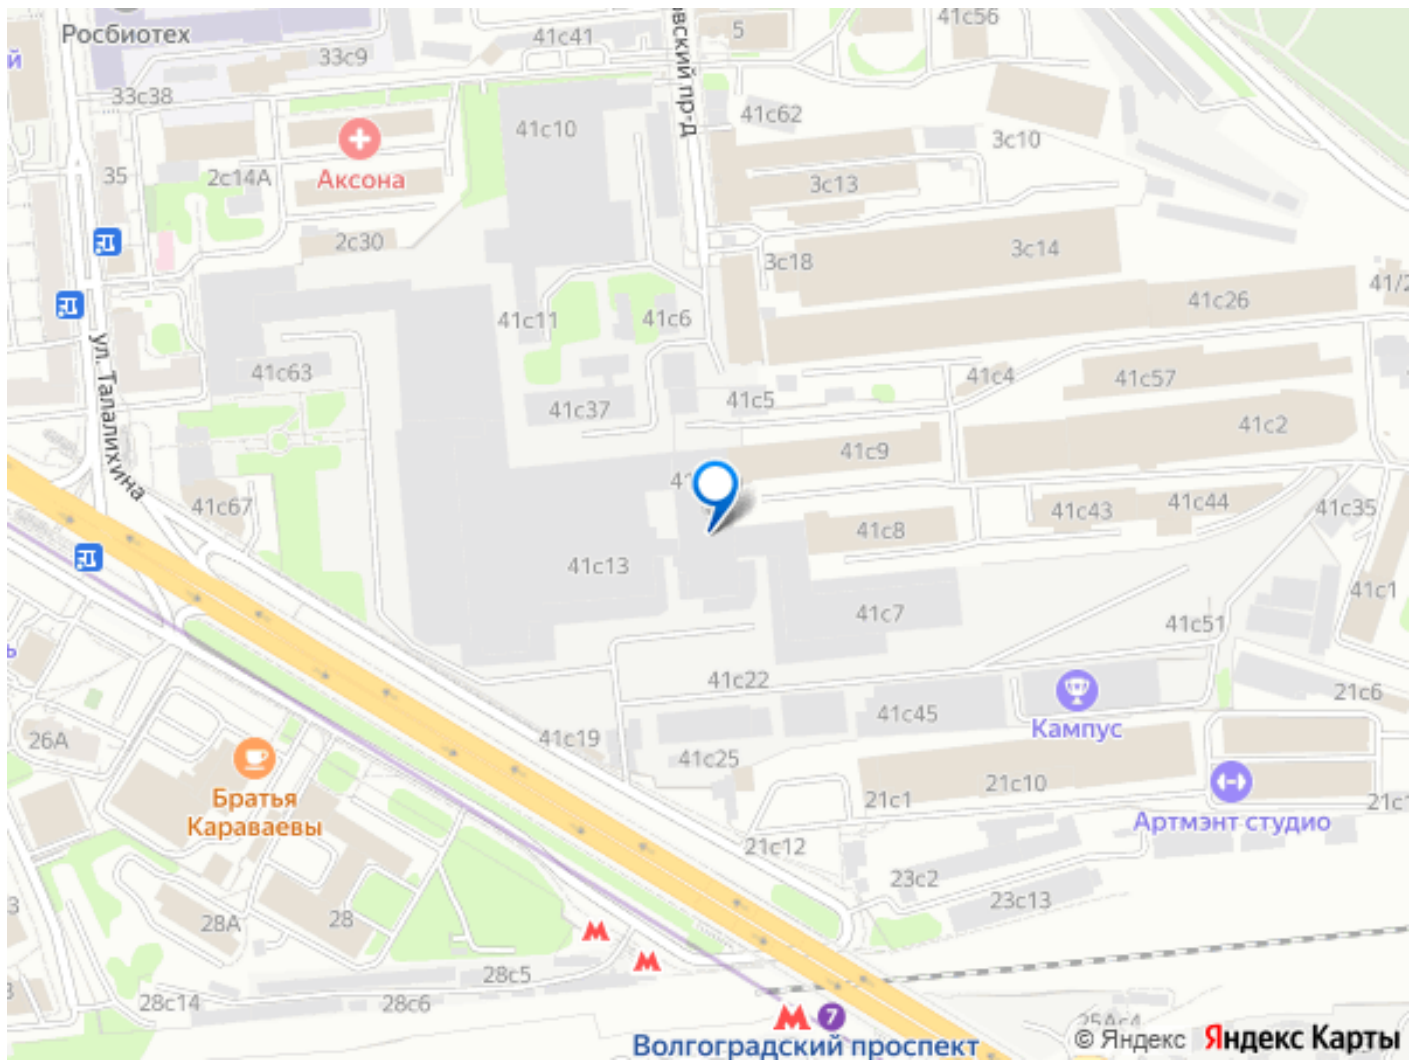

Сдаю

Раздел

[Коммерческая недвижимость](#)

Описание

В юго-восточной части Москвы, на ул. Талалихина, д. 41 стр. 12, расположен пищевой производственный комплекс FOODEX. Помещение площадью 907,2 м² расположено на 6 этаже. есть лифт, есть пандус. Помещение можно использовать под склад/производство/офис. На территории есть столовая, магазин От метро Волгоградский проспект 20 минут пешком.