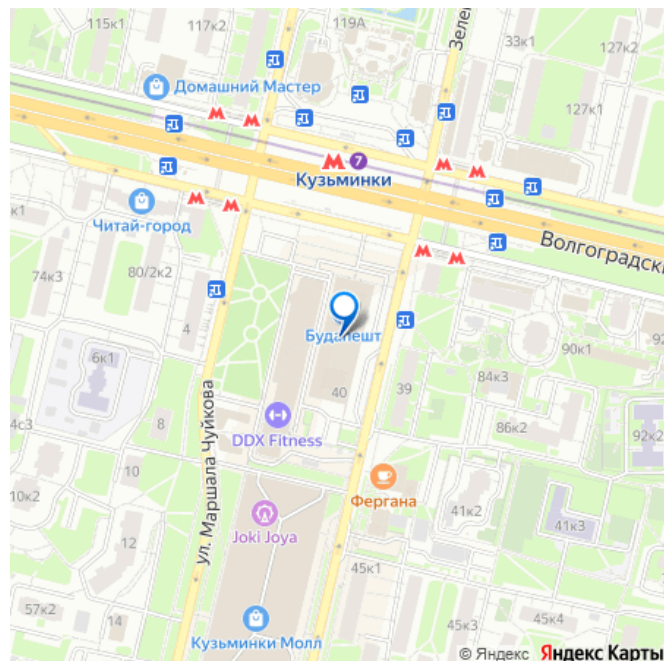

[ЮВАО, район Кузьминки](#)

Улица

[улица Зеленодольская](#)

ПСН - Помещение свободного назначения

Общая площадь

100 м²

Детали объекта

Тип сделки

Сдаю

Раздел

[Коммерческая недвижимость](#)

Описание

Аренда торговой площади или ПСН в известном магазине одежды ХЦ Будапешт, ЮВАО, Кузьминки! Прямо у выхода из метро! Торговая площадь порядка 100 кв.м. Это 2 этаж торгового центра, первая линия по Волгоградскому проспекту. Описание: Помещение находится в глубине основного торгового зала ХЦ Будапешт, частично огороженная торговая площадь -Для товара есть грузовой лифт с дебаркадера на 2 этаж, далее по коридору совсем близко от сдаваемой торговой площади! Склад напротив лифта по коридору! Рассмотрим