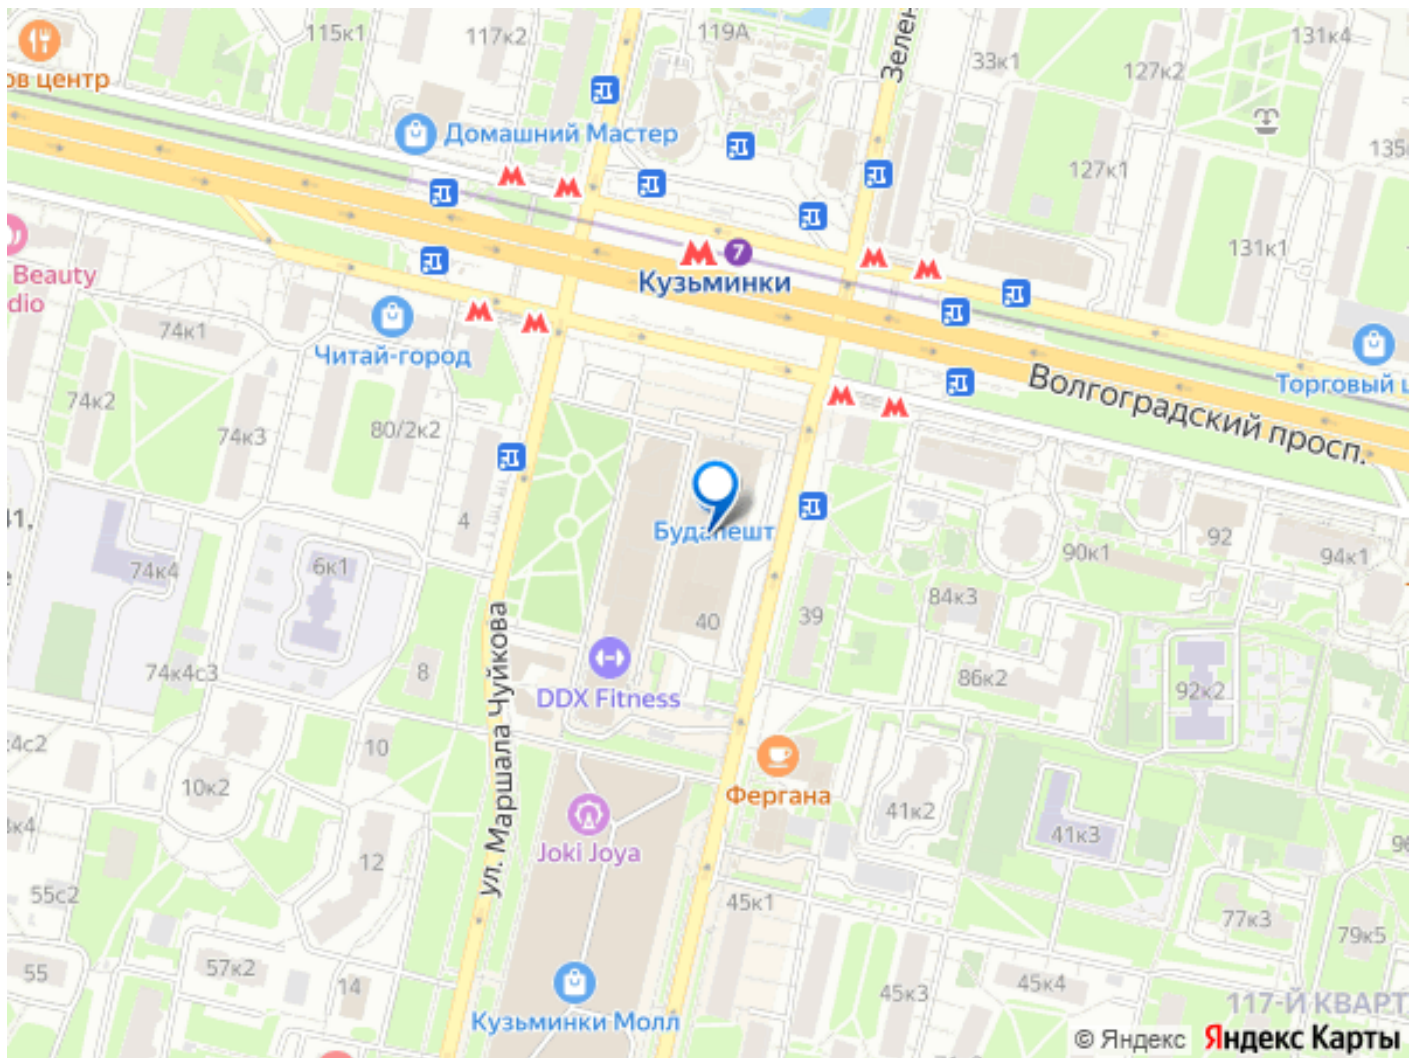

Move.ru - вся недвижимость России