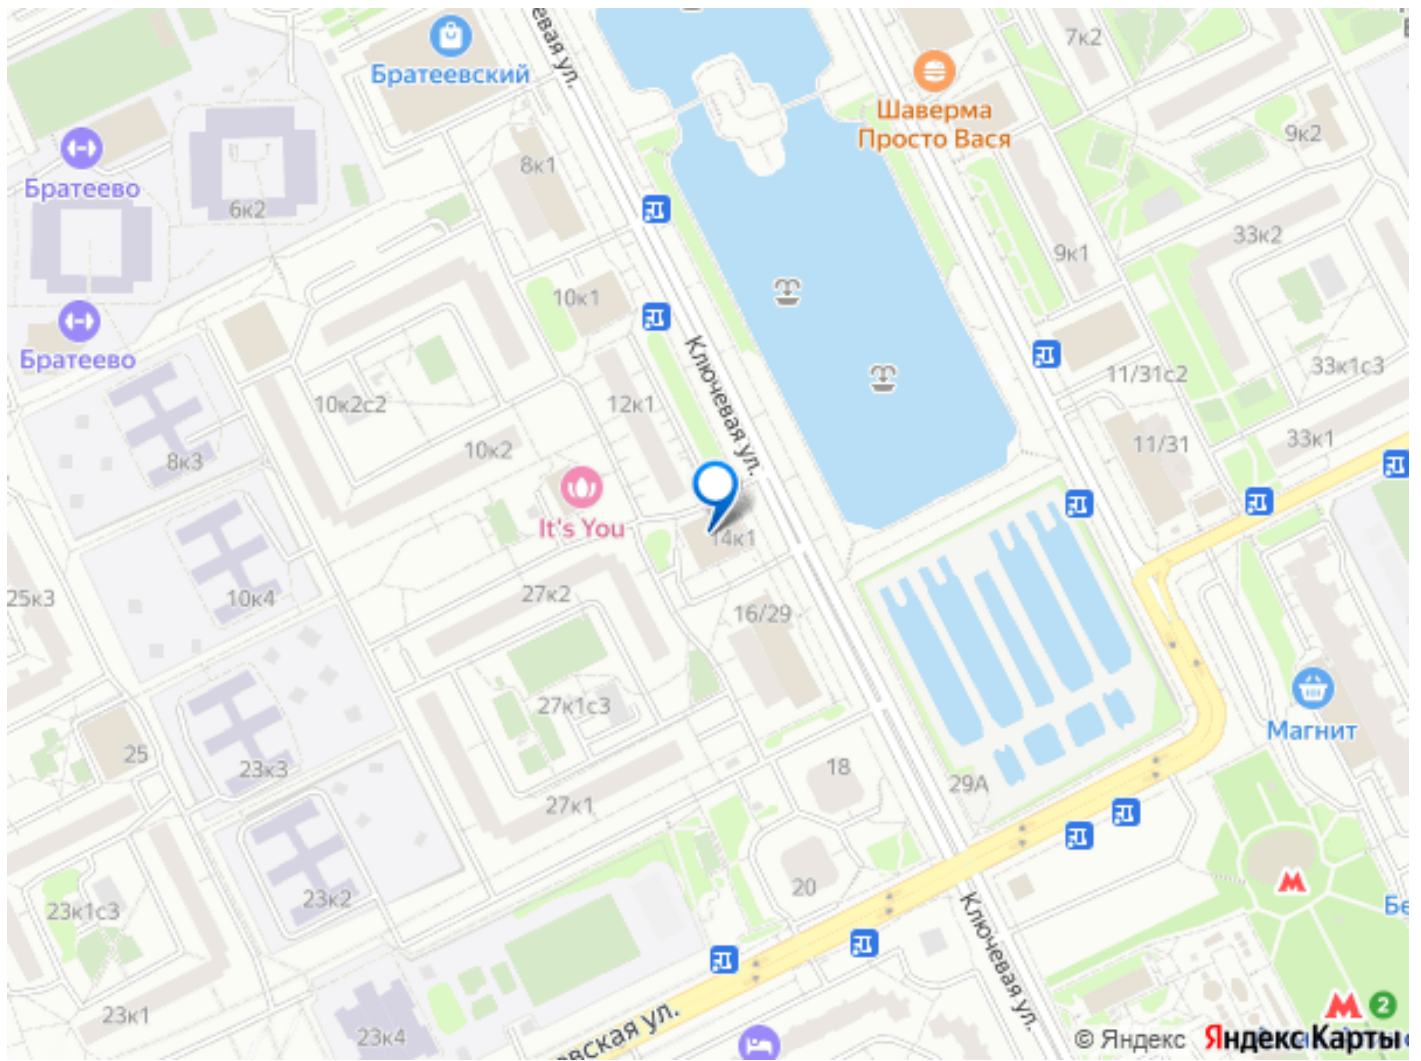

Move.ru - вся недвижимость России