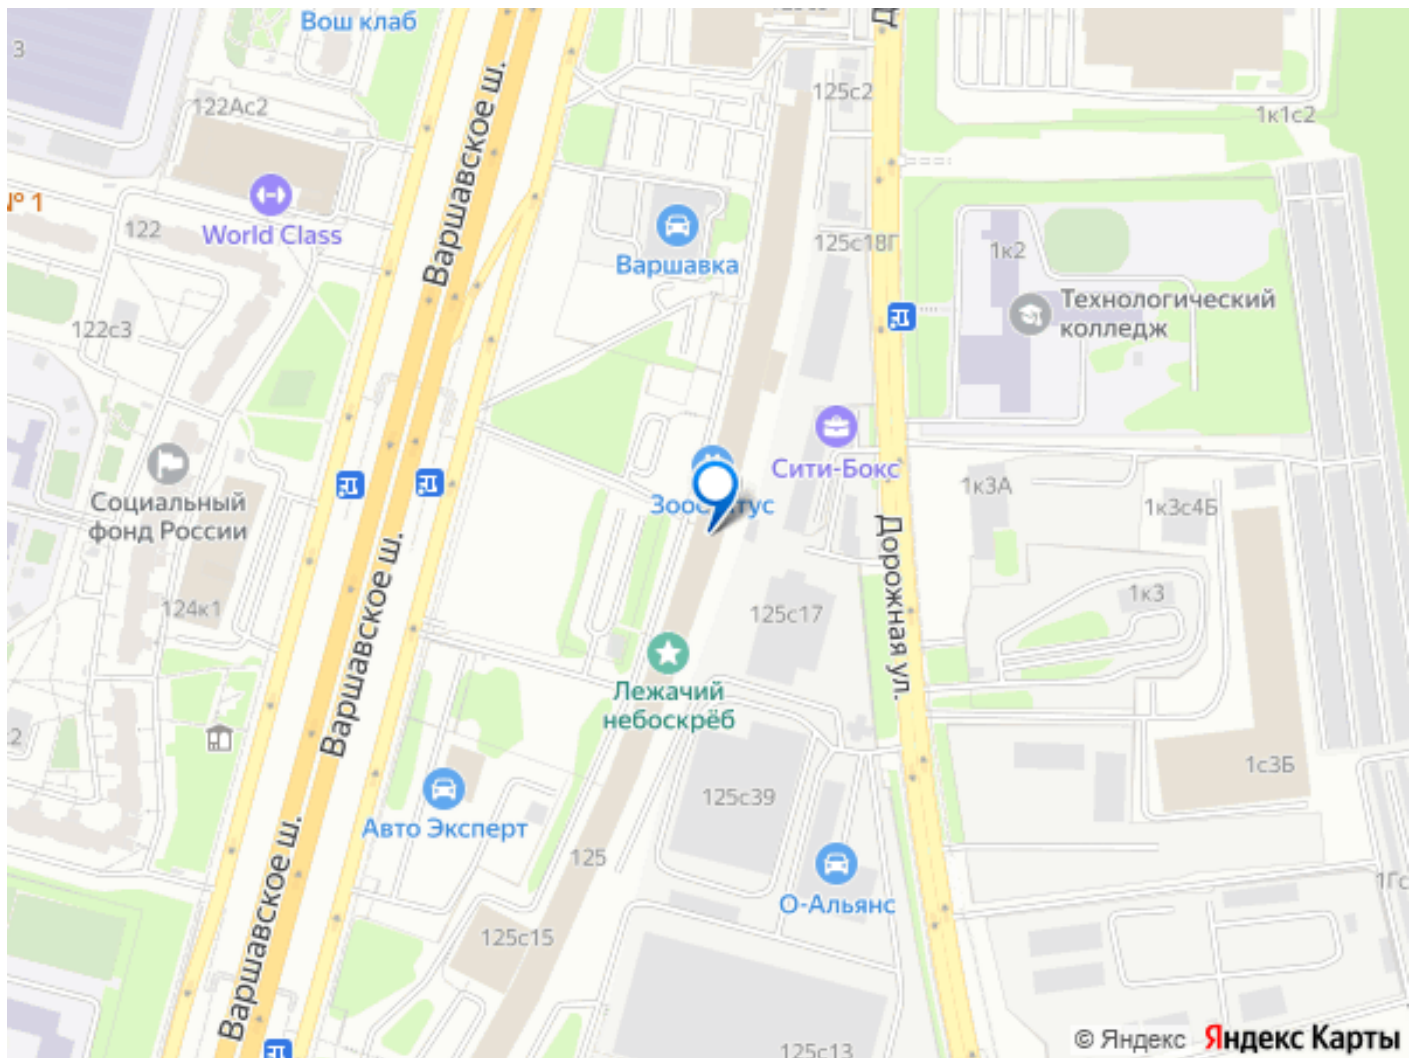

ТРАНСПОРТНАЯ ДОСТУПНОСТЬ : В пешей доступности -остановки общественного транспорта -метро Южная - 10 минут пешком -станция Чертаново - 11 минут пешком -метро Пражская, Чертановская - 5 минут транспортом Удобный выезд на Варшавское шоссе , МСД, МКАД ИНФРАСТРУКТУРА : В пешей доступности -ТЦ Глобал Сити, Ашан ,Вкусно и точка -Tennis Capital, теннисный клуб -World Class,фитнес клуб -F5 центр киберспорта -Технологический колледж 34, корпус Южный -Национальный институт авиационных технологий -Мои документы, Почта ,Дом быта -Нотариус Федорова Л. Н. - Сбербанк, ВТБ банк -Храм Успения Пресвятой Богородицы -Церковь Благовещения Пресвятой Богородицы -Храм в честь иконы Божией Матери Нечаянная Радость -Сквер РИК парк культуры -Каток в районе Чертаново Северное -Школьный парк - Медицинские центры, стоматологические клиники, аптеки -Автосалоны, автомойки, сервисы