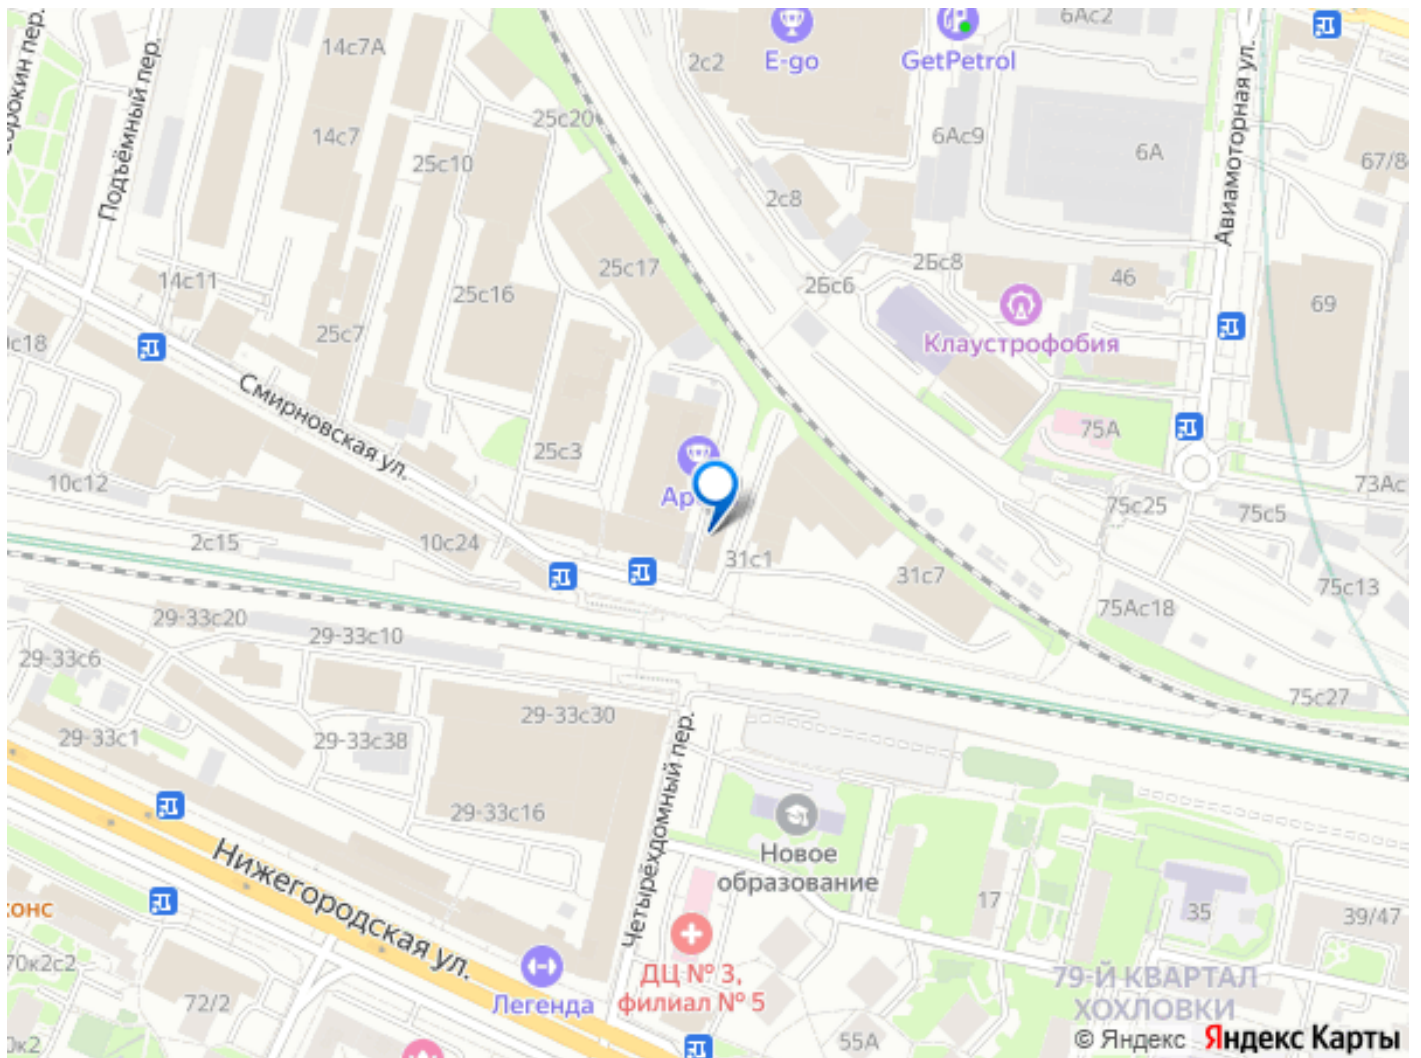

<https://move.ru/objects/9293456911>

Руссток, Руссток

79862640593

для заметок

Охраняемая, огорожена; - Доступ 24/7; -
Въезд платный; - Парковка- на территории; -
Парковка- городская перед зданием платная.
Договор: - Долгосрочный, минимум 11
месяцев; - Обеспечительный взнос- 223 850
руб. (один месяц аренды) -
Эксплуатационный платеж отсутствует; -
Коммунальные платежи включены в
стоимость; Возможное использование: офис,
представительство, мастерская, склад,
небольшое производство, фасовочный,
сборочный цех, полиграфия, легкая
промышленность, автохимия, бытовая химия,
косметическое производство, спортивно-
оздоровительная сфера и прочее. НЕ
ТОРГОВЛЯ, НЕ ПИЩЕВОЕ ПРОИЗВОДСТВО!
Имеется возможность аренды помещения на
1 этаже здания. Ключевые арендаторы:
детейлинг-центр SOPUNLAB, Батутный центр
«Do a Flip Arena», производство обоев Applico.
Адрес: г. Москва, ул. Смирновская, д. 25, стр.
22. Транспортная доступность: в
непосредственной близости от съездов с
третьего транспортного кольца, МЦК
Нижегородская, Новохохловская, метро
Площадь Ильича, Таганская, МЦД 2
Калитники, развитая инфраструктура.
ПОМЕЩЕНИЕ СВОБОДНО С 01.03.2026г.
ПРОСМОТР: в часы работы офиса Пн-Пт 09:30
до 16:00 по предварительной
договоренности. ПРИГЛАШАЕМ К
СОТРУДНИЧЕСТВУ!