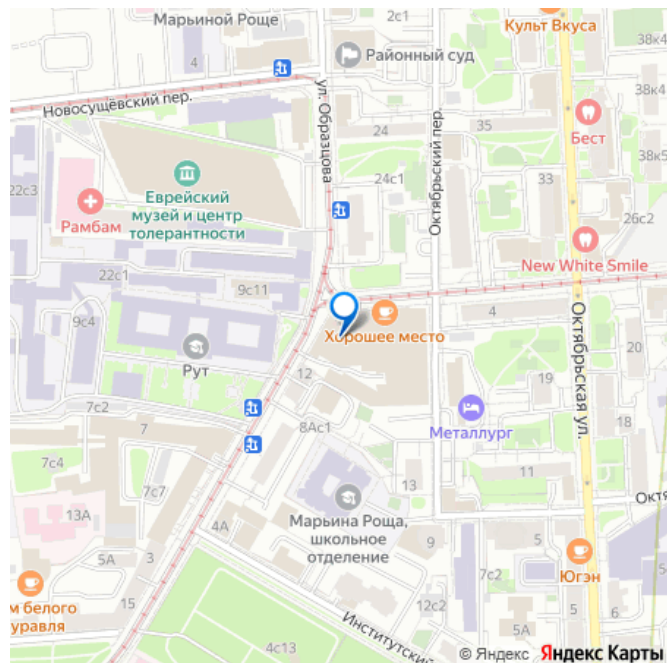

Бизнес-парк расположен в удобной транспортной и пешей доступности.

Ближайшие станции метро Менделеевская,

<https://move.ru/objects/9289099358>

Ра Менеджмент, Ра Менеджмент

79230736649

для заметок

Достоевская, Марьяна Роща. Для арендаторов и гостей на территории парка работают: кафе, ресторан, медицинская и зубная клиники, цветочный магазин, автомастерская, школа танцев, школа гимнастики, спортивные и компьютерные клубы, ветеринарная клиника, образовательный и тренинг центры.