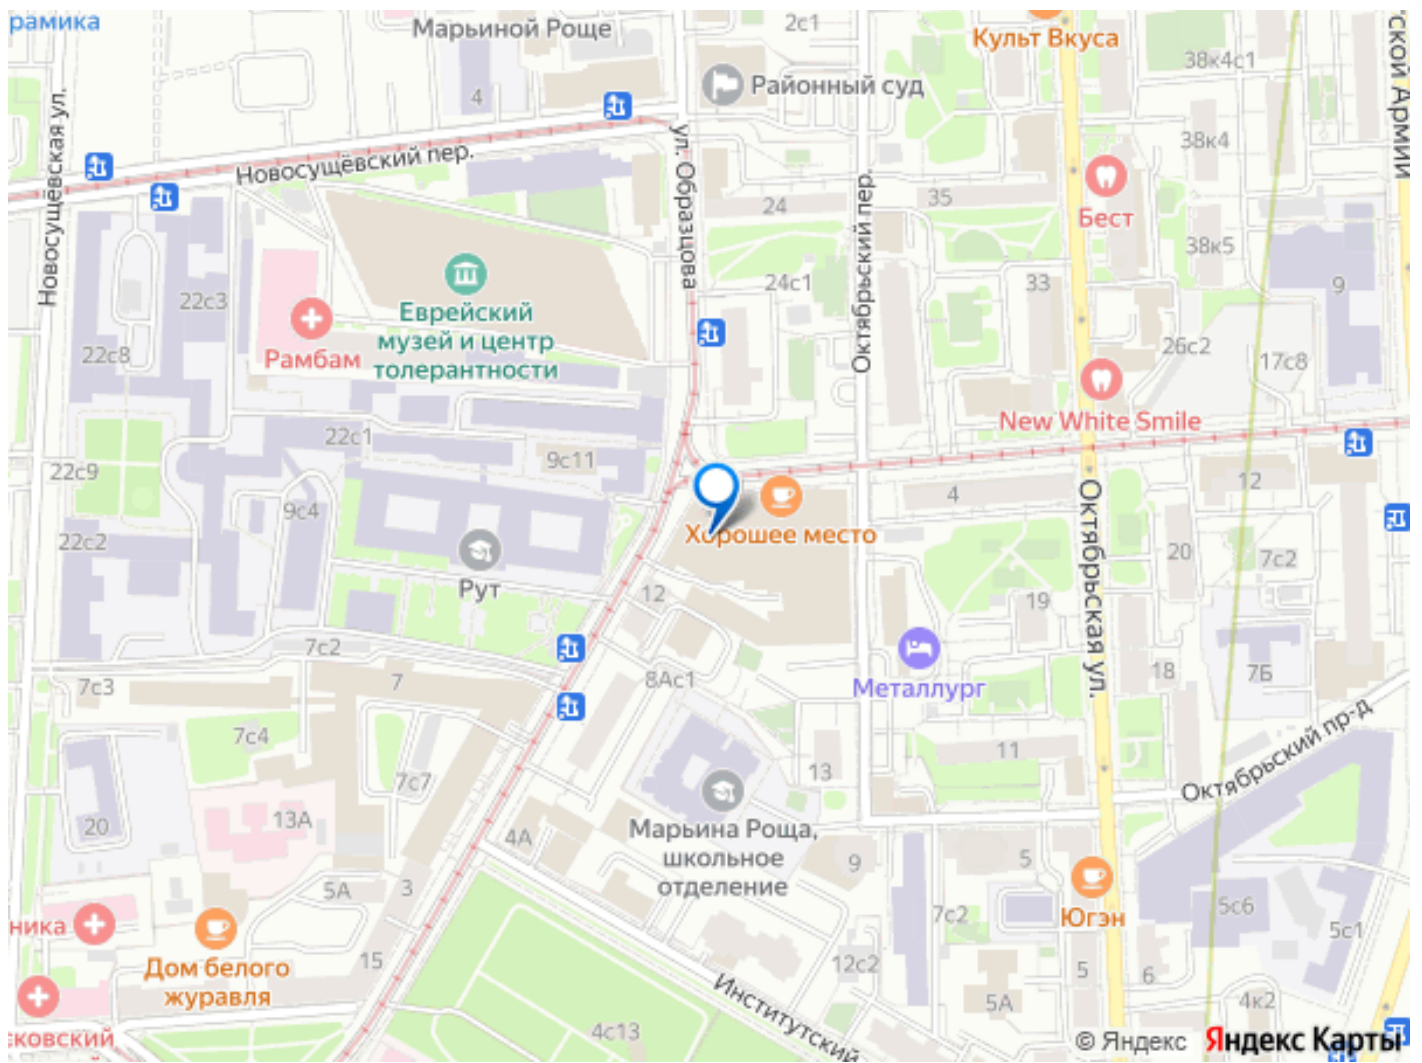

Move.ru - вся недвижимость России