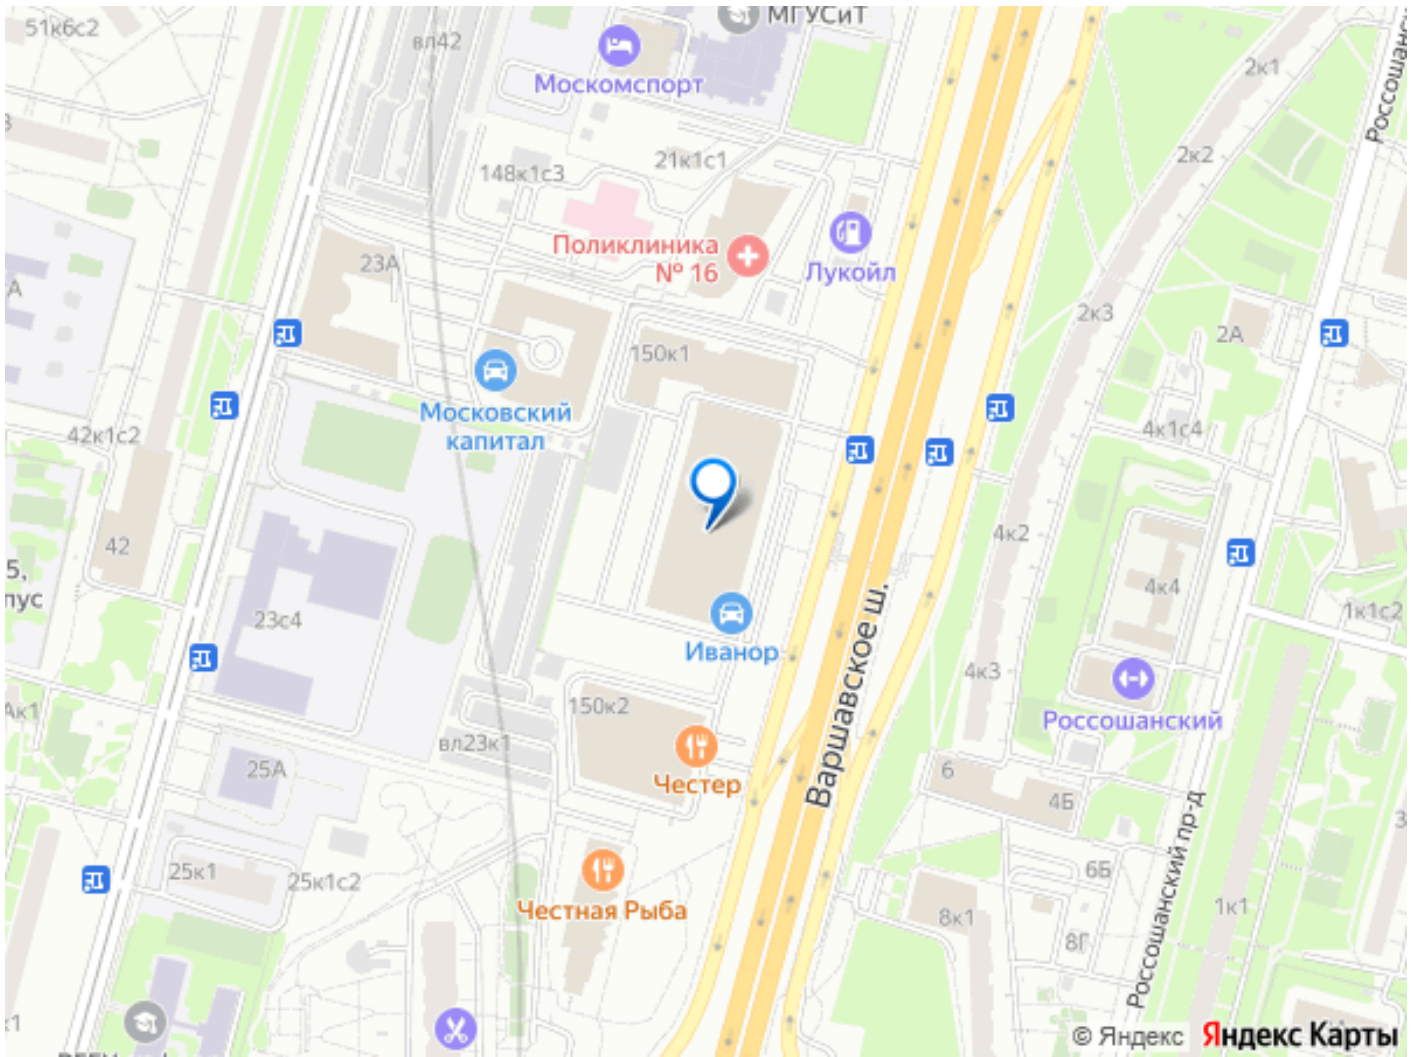

Move.ru - вся недвижимость России