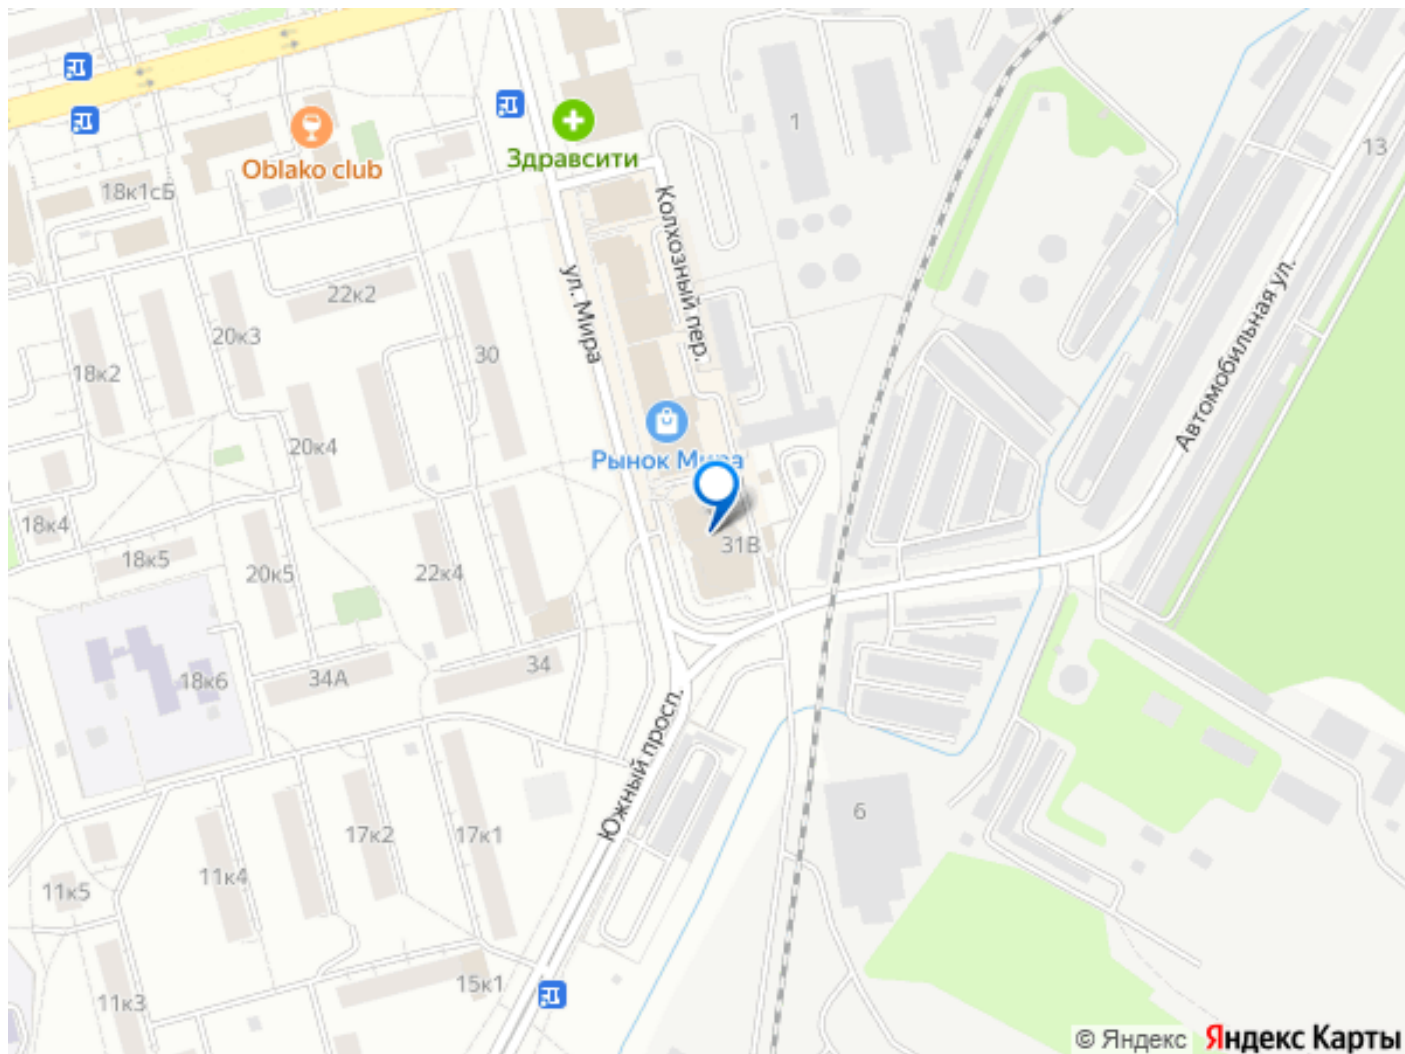

Move.ru - вся недвижимость России