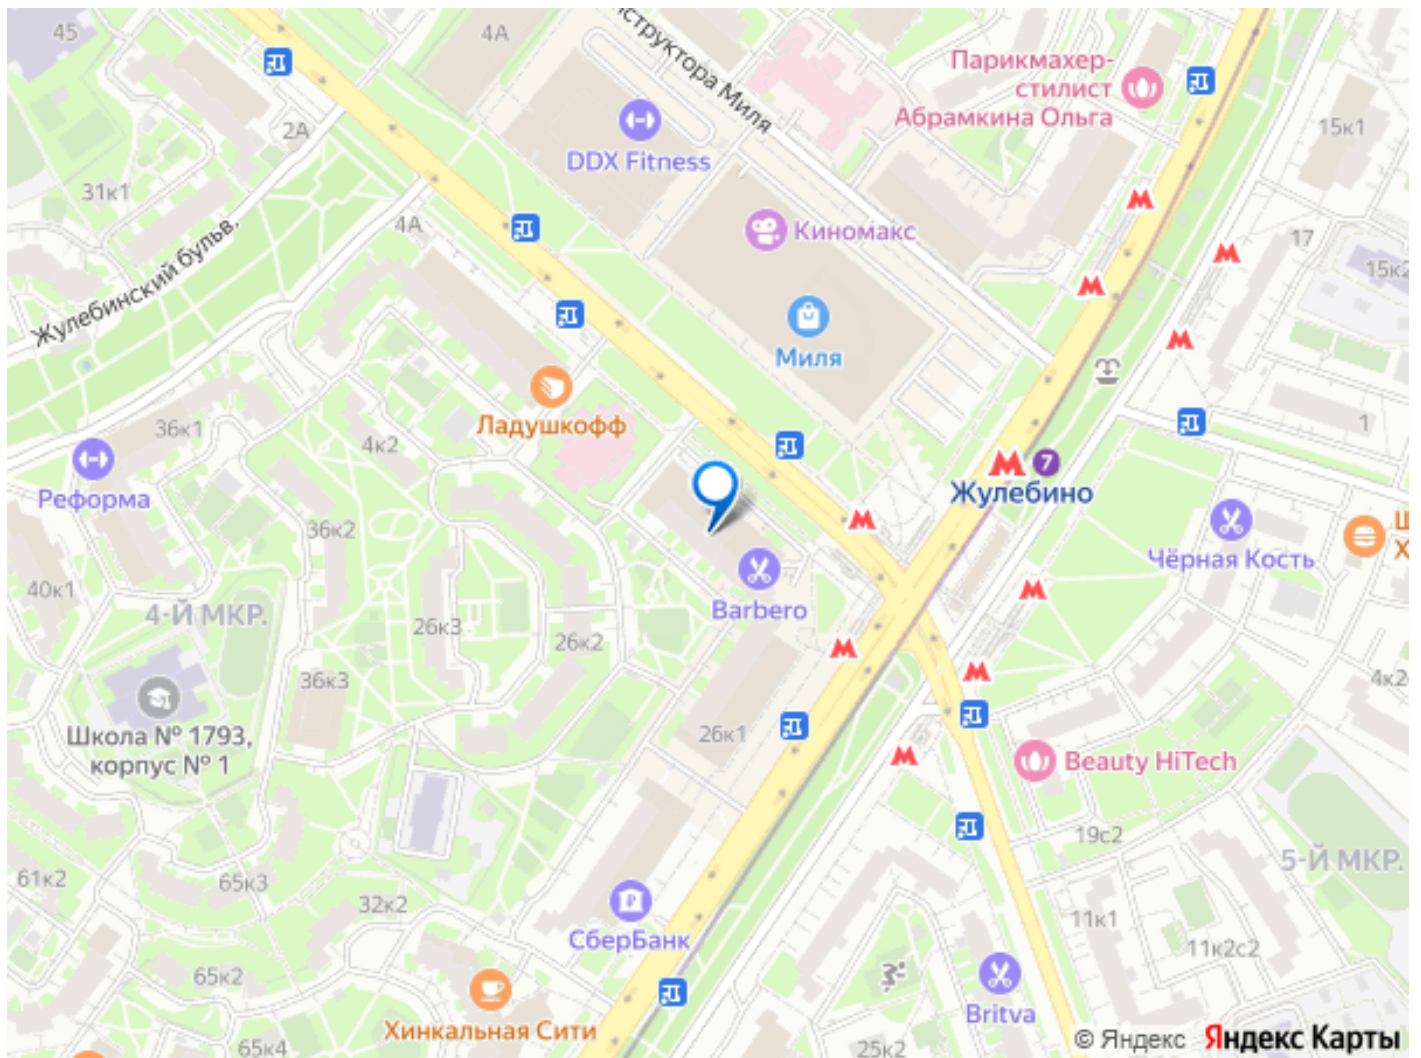

Сдаю

Раздел

[Коммерческая недвижимость](#)

Описание

Помещение свободного назначения площадью 20 м² на первой линии у ст. метро Жулебино. Одно из самых привлекательных предложений в данном районе. — Входная группа и вывеска отлично видны со стороны станции метро. — Коммерческое предложение от федеральной аптечной сети — Бесплатная парковка для посетителей. — Пассажиропоток станции метро Жулебино — около 50 000 человек ежедневно. — плотная жилая застройка обеспечивает постоянной поток посетителей

Окружение и

для заметок

инфраструктура: Помещение находится в торговой линии с крупными якорными арендаторами: ЗДОРОВ.ру, Газпромбанк, Магнит, Пятёрочка, Сбербанк, пункты выдачи Ozon, Яндекс, магазин Ермолино. В непосредственной близости расположен крупный торговый центр ТЦ Миля. Готовы рассмотреть различные форматы аренды (кроме формата распродаж).
Предоставляются арендные каникулы.