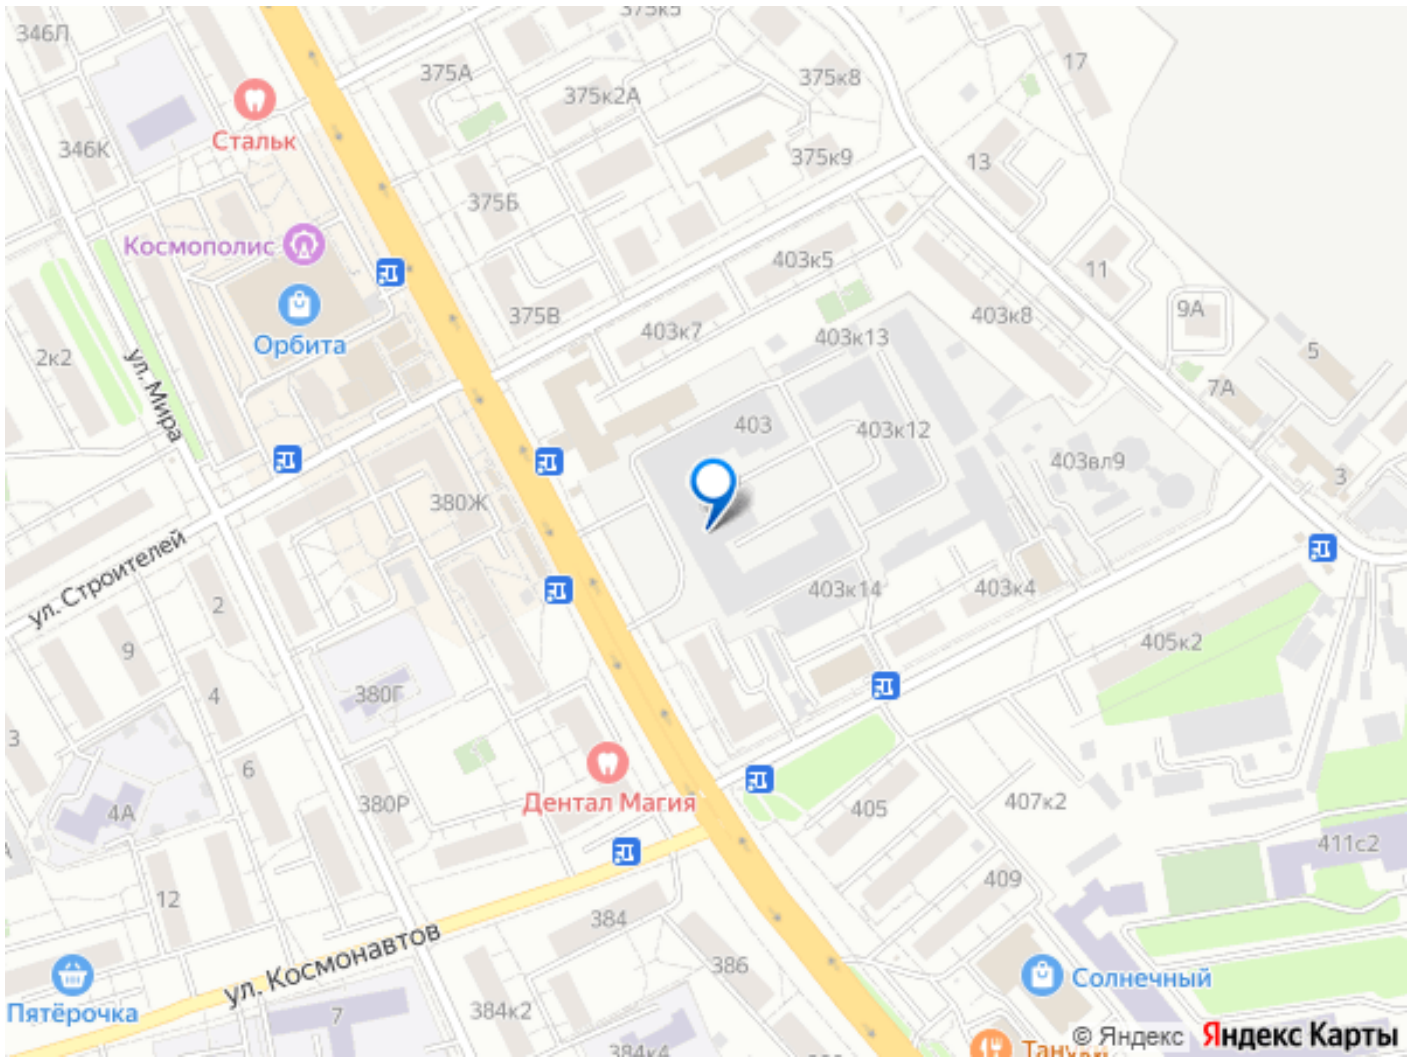

Move.ru - вся недвижимость России