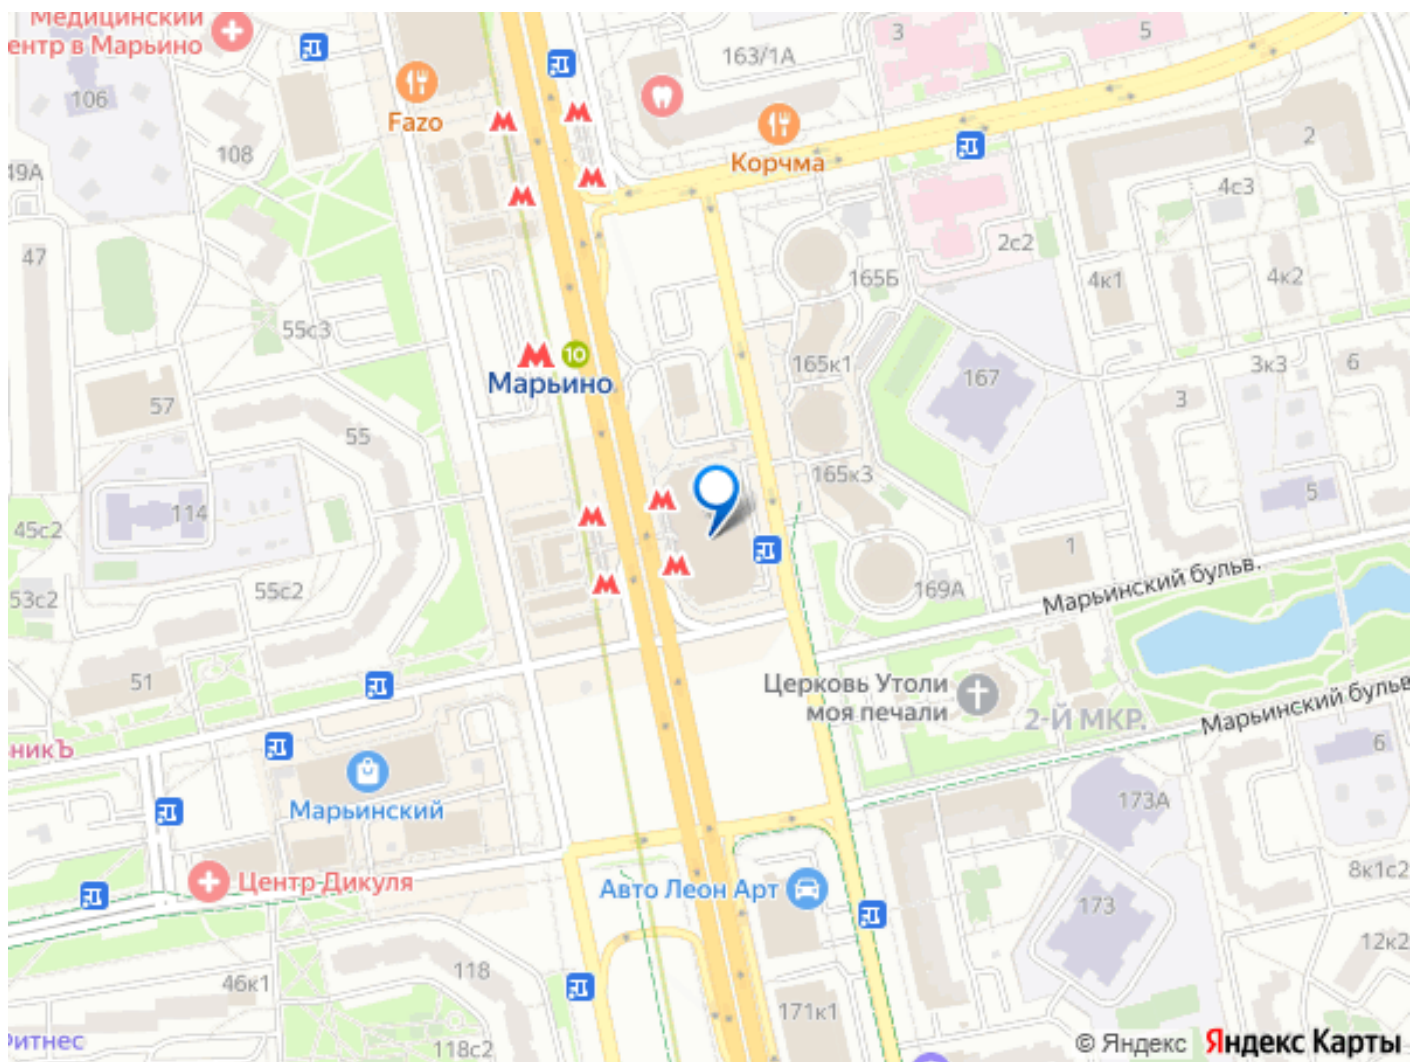

Раздел

[Коммерческая недвижимость](#)

Описание

ТЦ Мариэль Помещение на втором этаже, самое проходное место в ТЦ. Проходимость 6000 человек в день. Сдается торговое помещение 30м, аренда 180 000р. (с НДС), место огонь. Звоните покажем оперативно, ответим на все вопросы. Не упускай те возможность зарабатывать уже сейчас. Рассмотрим все Ваши предложения. Строго без какой-либо комиссии.