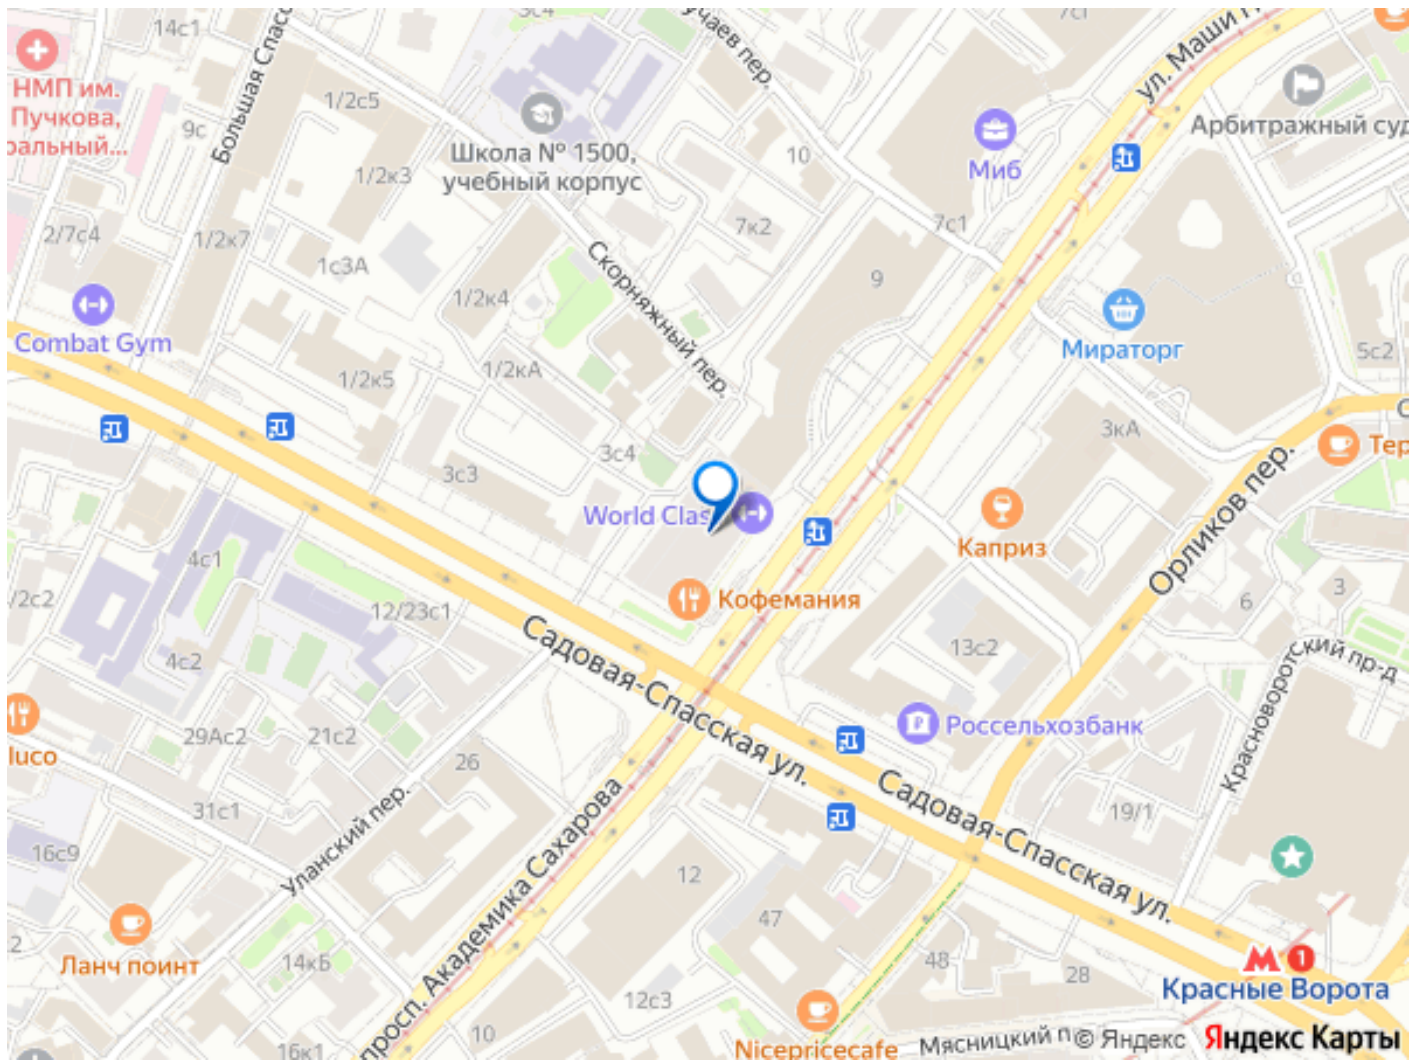

Move.ru - вся недвижимость России