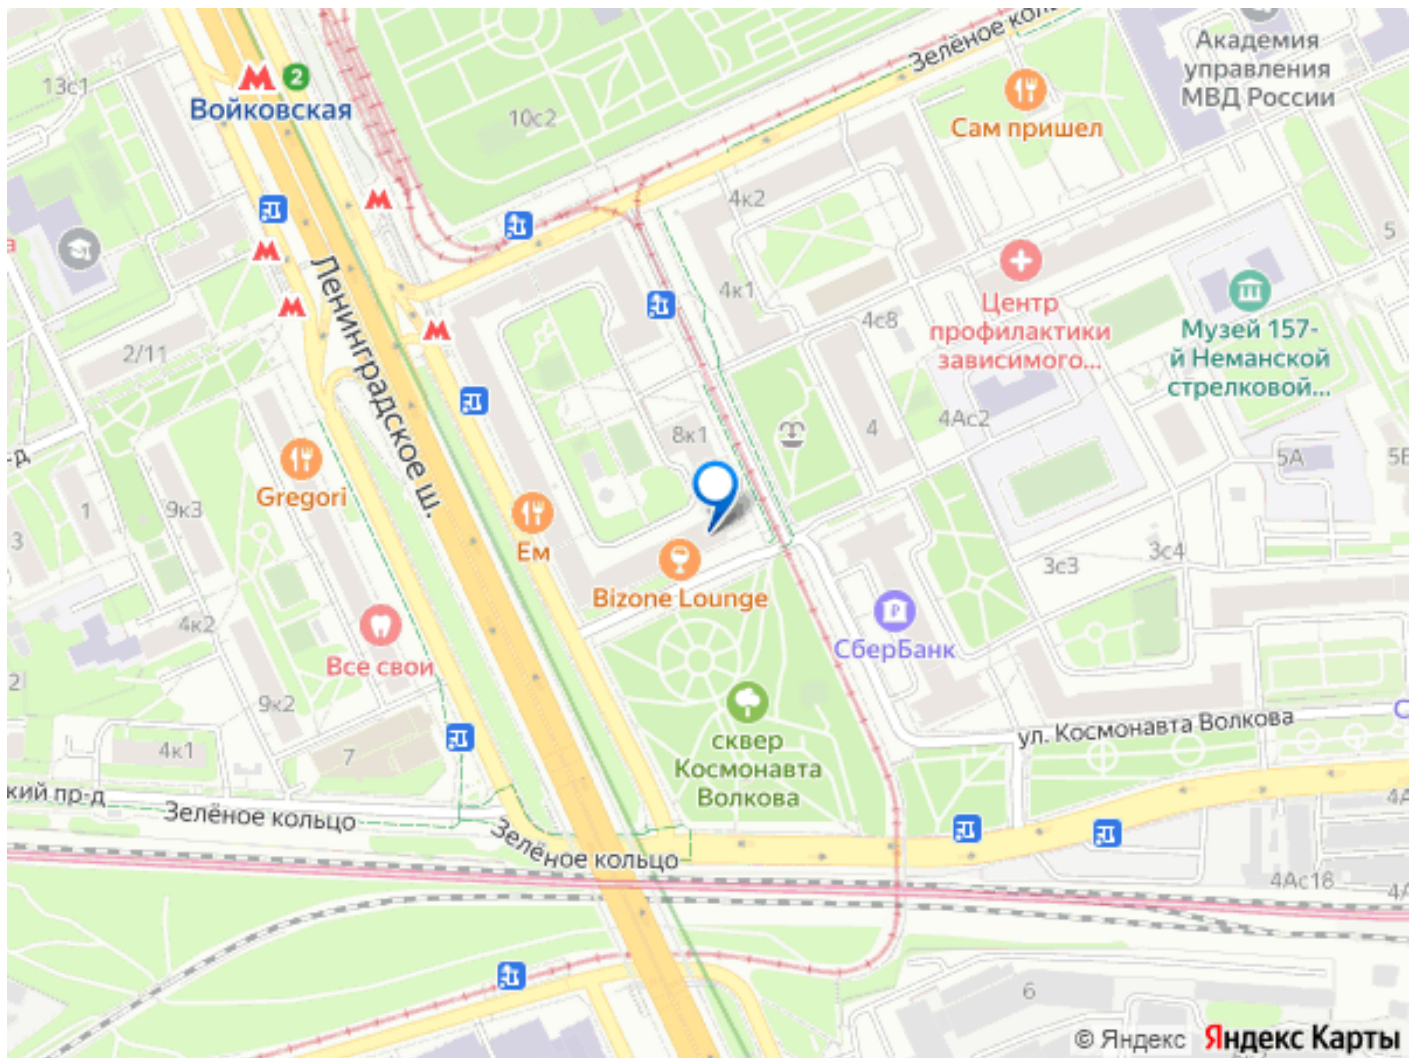

### Описание

Арт. 132603102 Помещение расположено у выхода из метро «Войковская» и ж/д платформы «Ленинградская». Интенсивный автомобильный трафик. Первая фасадная линия по направлению в центр. Отличная видимость с дороги. Свободная планировка, большие витрины, высокие потолки. Развитая инфраструктура, сложившееся торговое окружение, густонаселенный жилой массив.