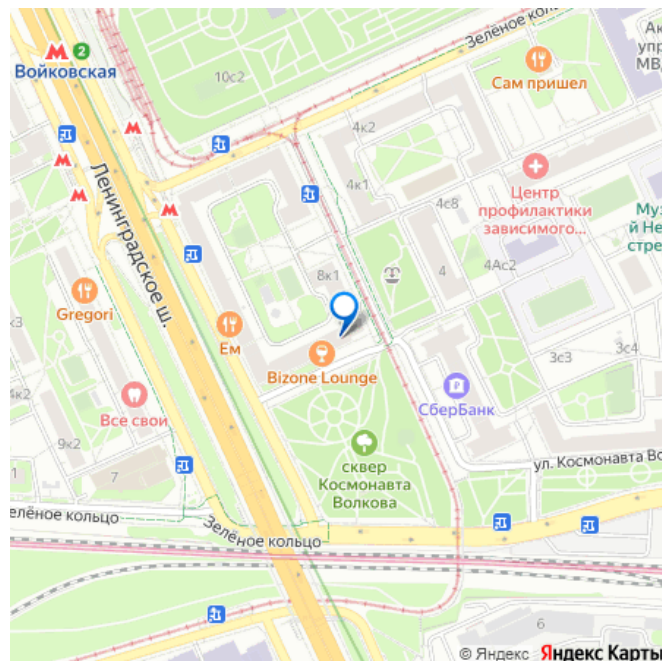

### Описание

Арт. 132603102 Помещение расположено у выхода из метро «Войковская» и ж/д платформы «Ленинградская». Интенсивный автомобильный трафик. Первая фасадная линия по направлению в центр. Отличная видимость с дороги. Свободная планировка, большие витрины, высокие потолки. Развитая инфраструктура, сложившееся торговое окружение, густонаселенный жилой массив.