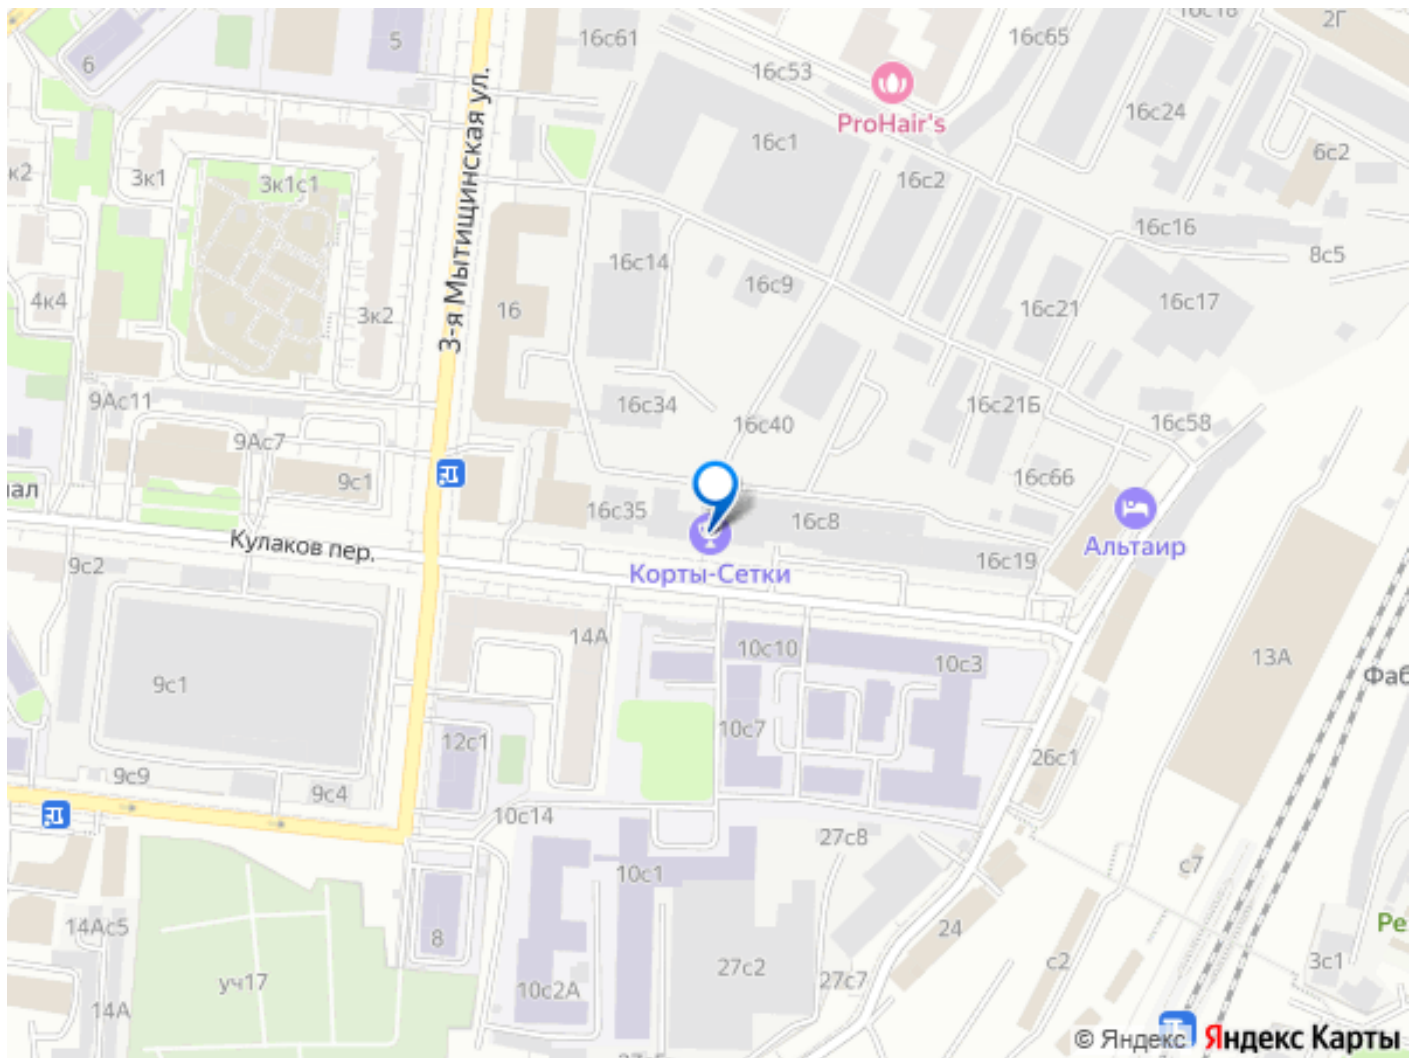

Move.ru - вся недвижимость России