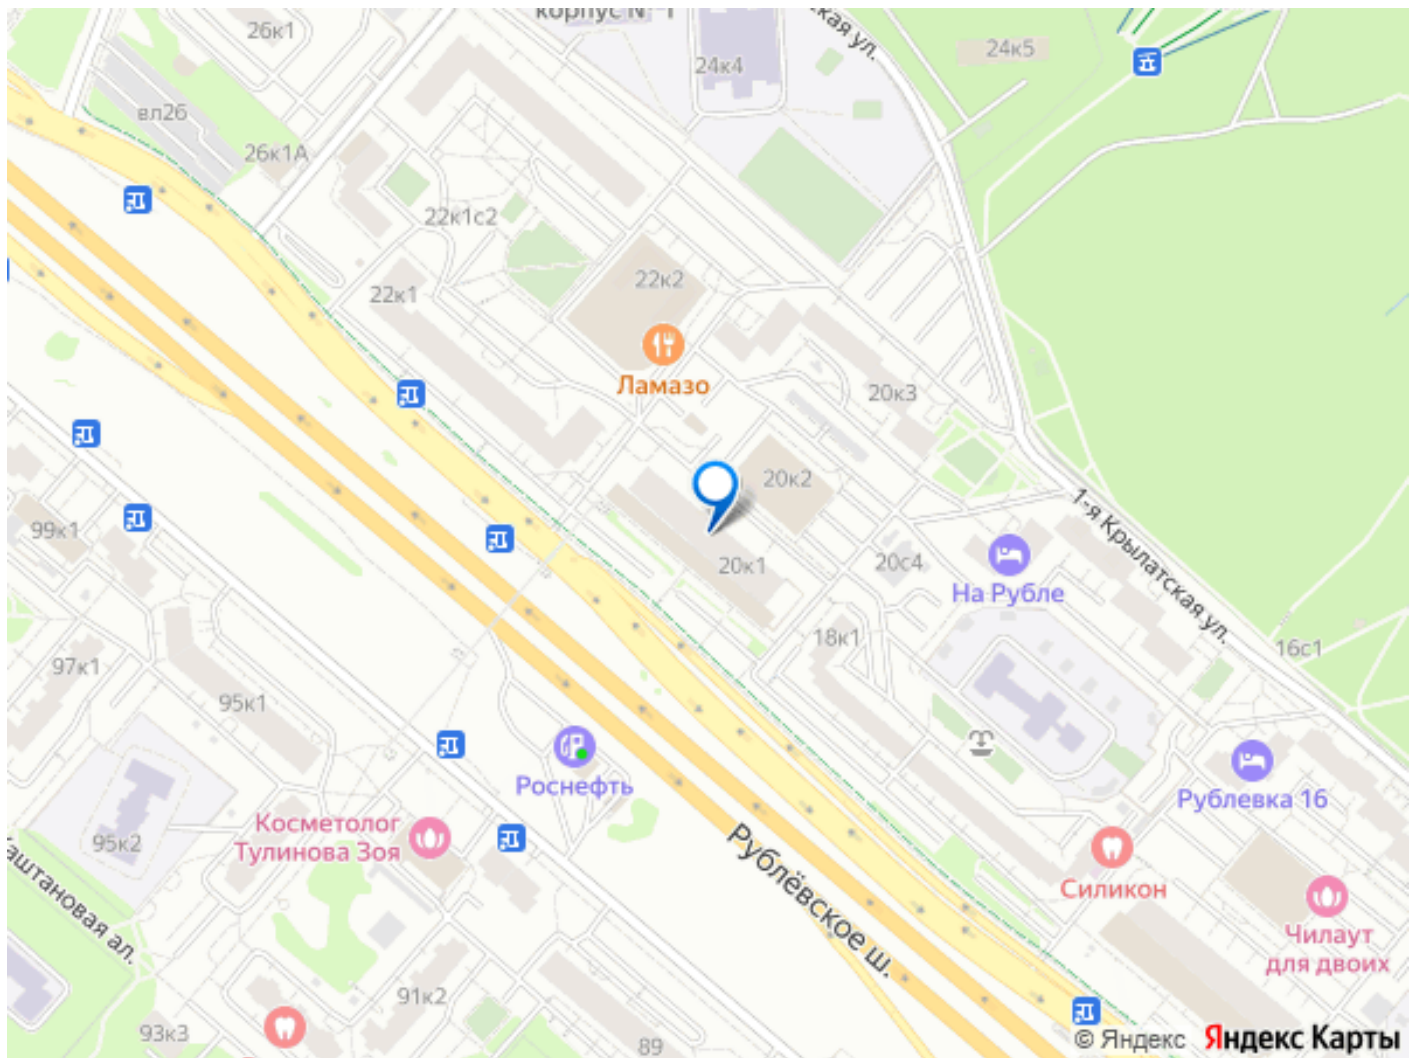

Move.ru - вся недвижимость России