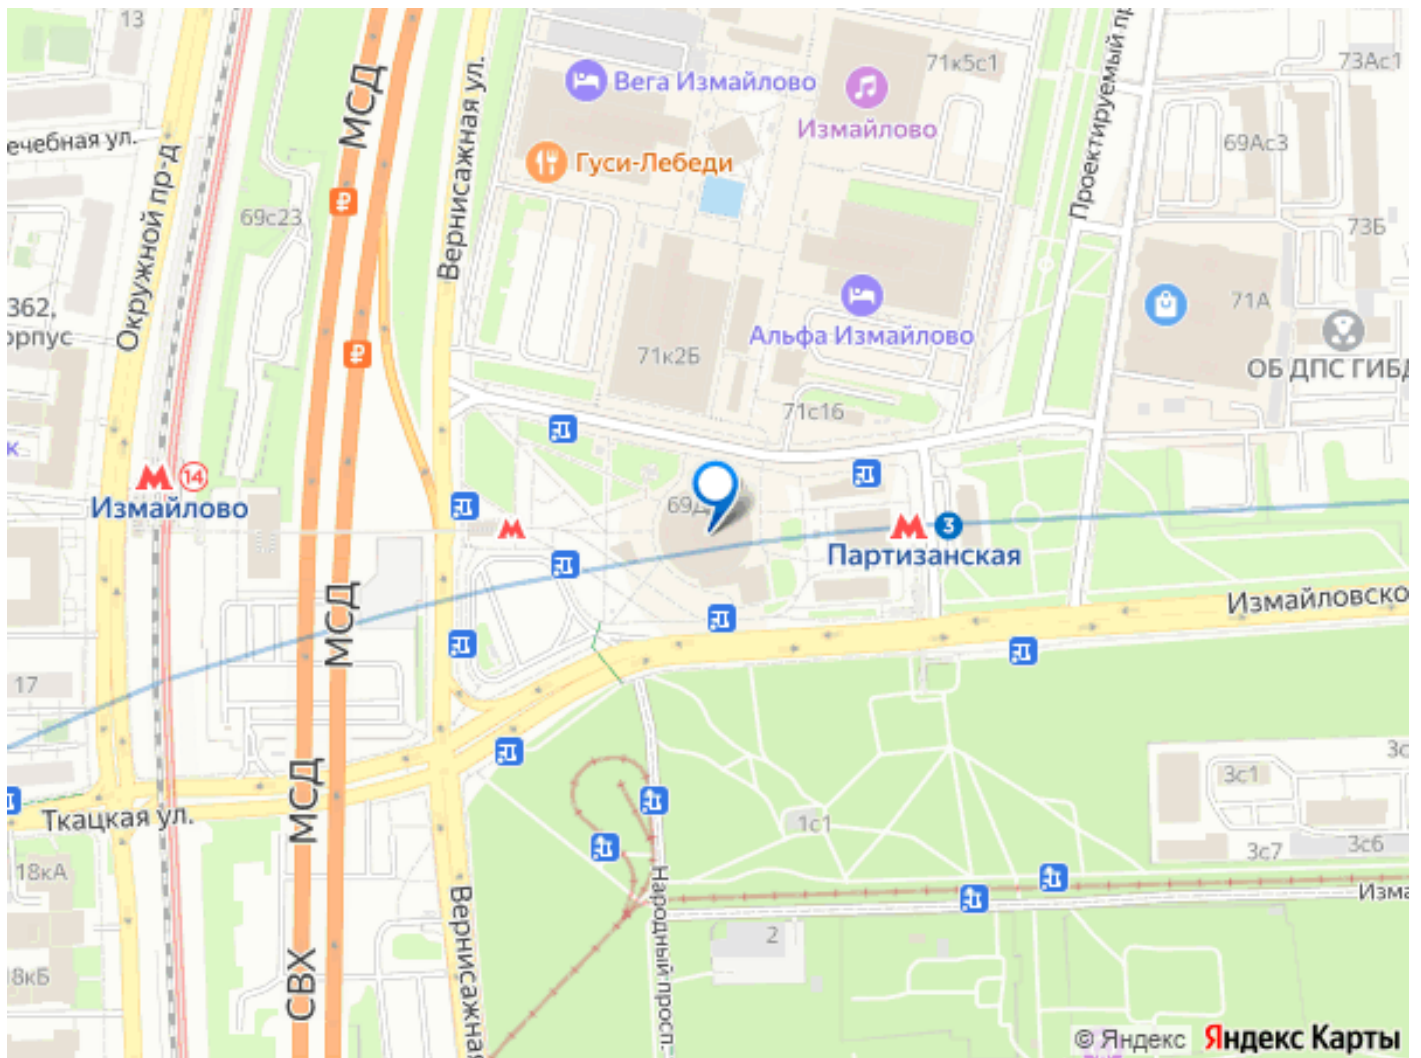

Move.ru - вся недвижимость России