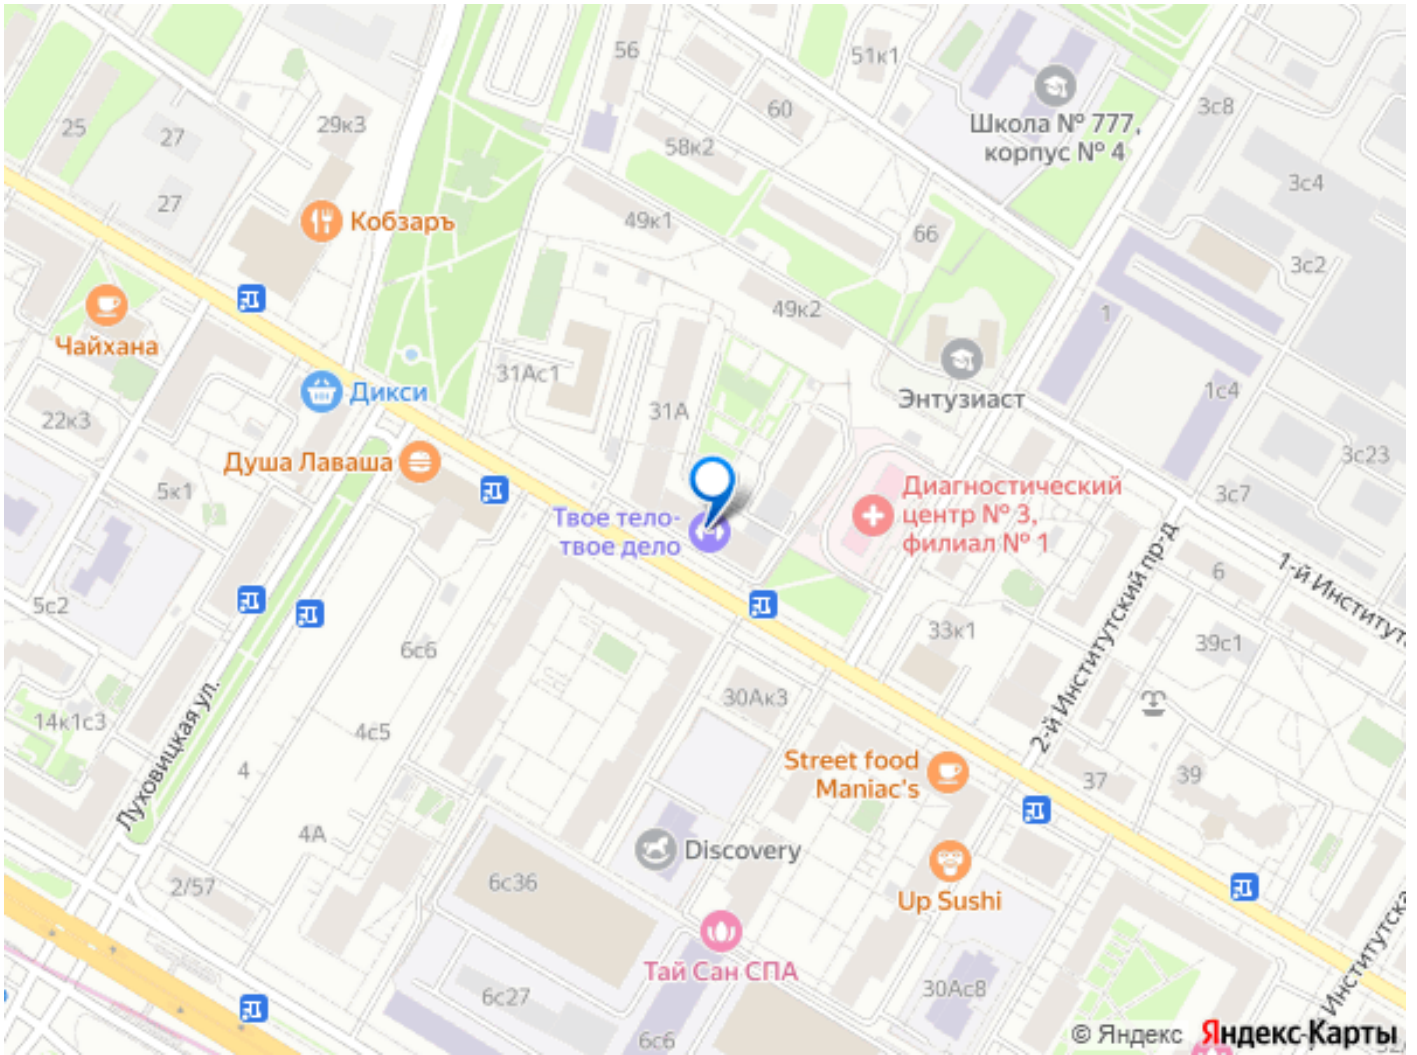

Move.ru - вся недвижимость России