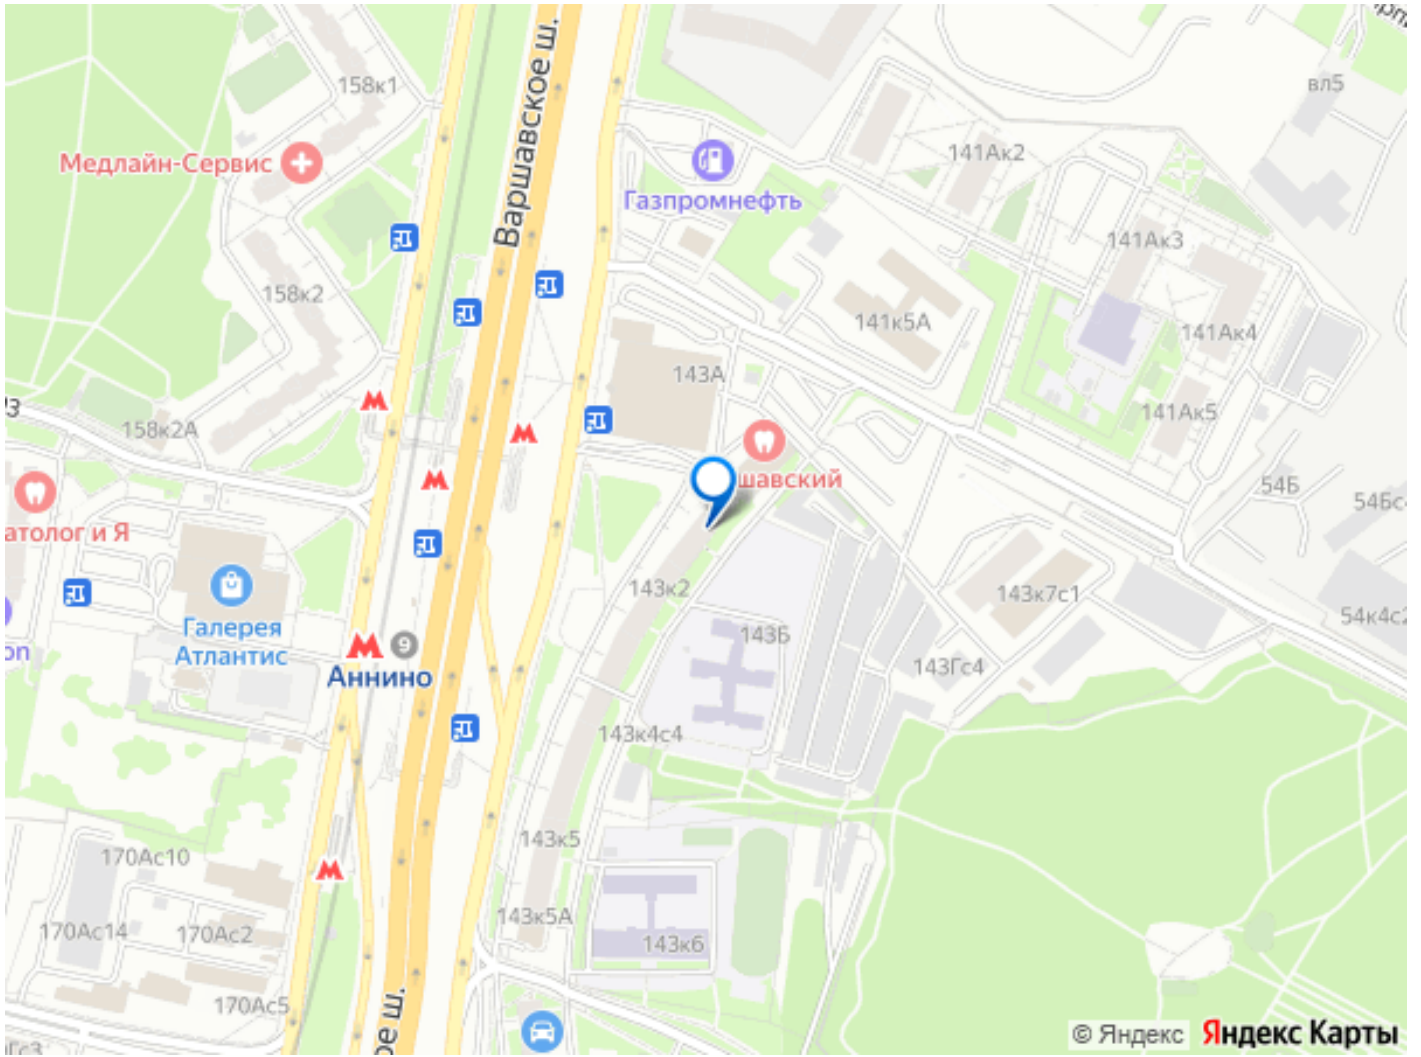

Move.ru - вся недвижимость России