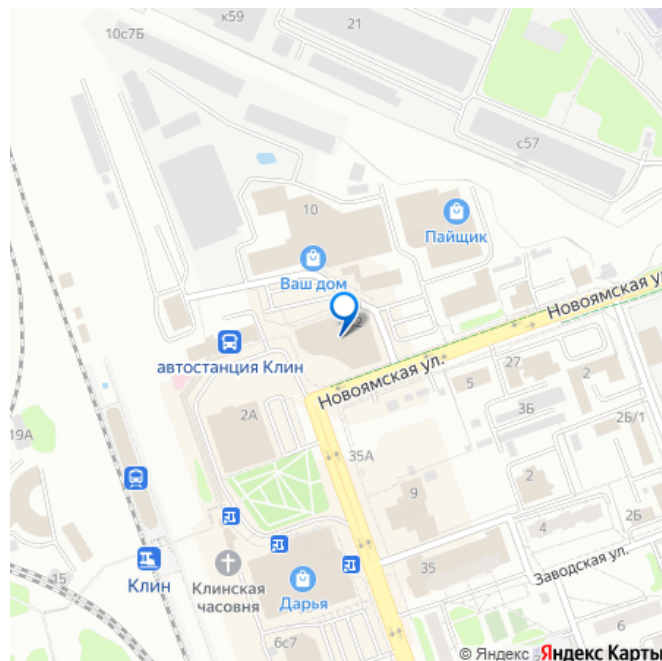

🕒 Создано: 31.03.2026 в 02:37

🔄 Обновлено: 05.04.2026 в 02:03

Лилия, Лилия

89251234567

**Московская область, Клинский район,
Клин, Новоямская ул, 32**

1 200 ₺

Московская область, Клинский район, Клин, Новоямская ул,
32

Улица

[улица Новоямская](#)

Шоссе

[Ленинградское](#)

ПСН - Помещение свободного назначения

Общая площадь

500 м²

Детали объекта

Тип сделки

Сдаю

Раздел

[Коммерческая недвижимость](#)

Описание

Предлагается аренда торгового помещения от 400 до 500 кв.м. Предлагаем в аренду помещение в магазине «Радужный». Трафик здесь активный - В непосредственной близости от объекта располагаются автостанция «Клин» и железнодорожная станция - оживленный узел, где пересекаются железнодорожные пути и автобусные маршруты. Предлагаемая в аренду часть помещения находится в аренде . Предоставляем возможность выделить

для заметок