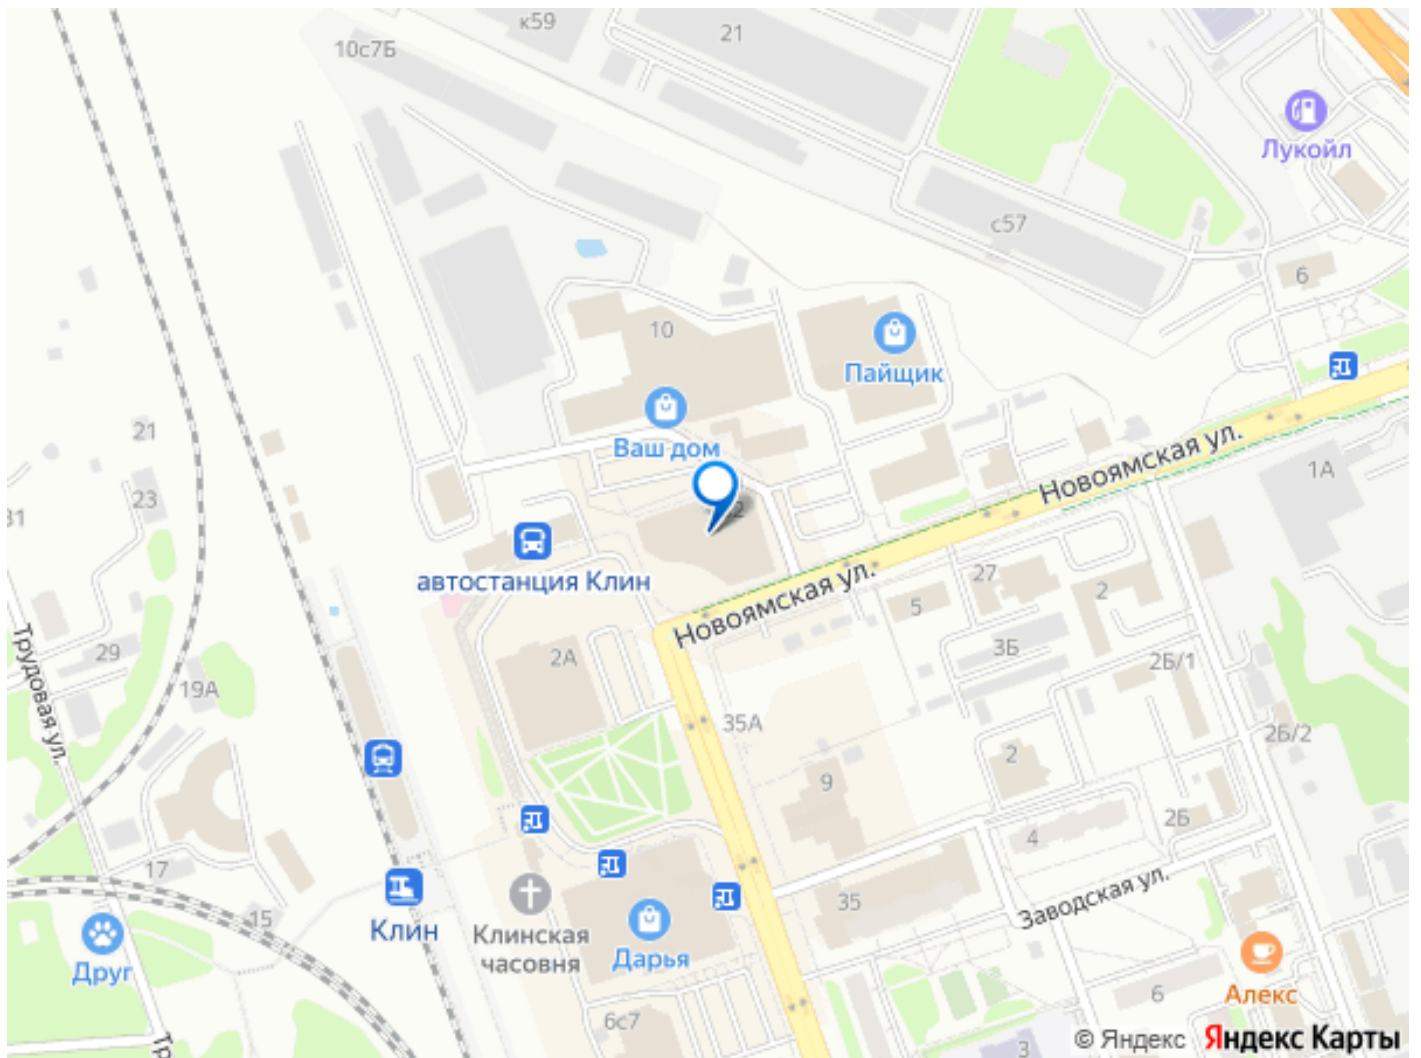

Move.ru - вся недвижимость России