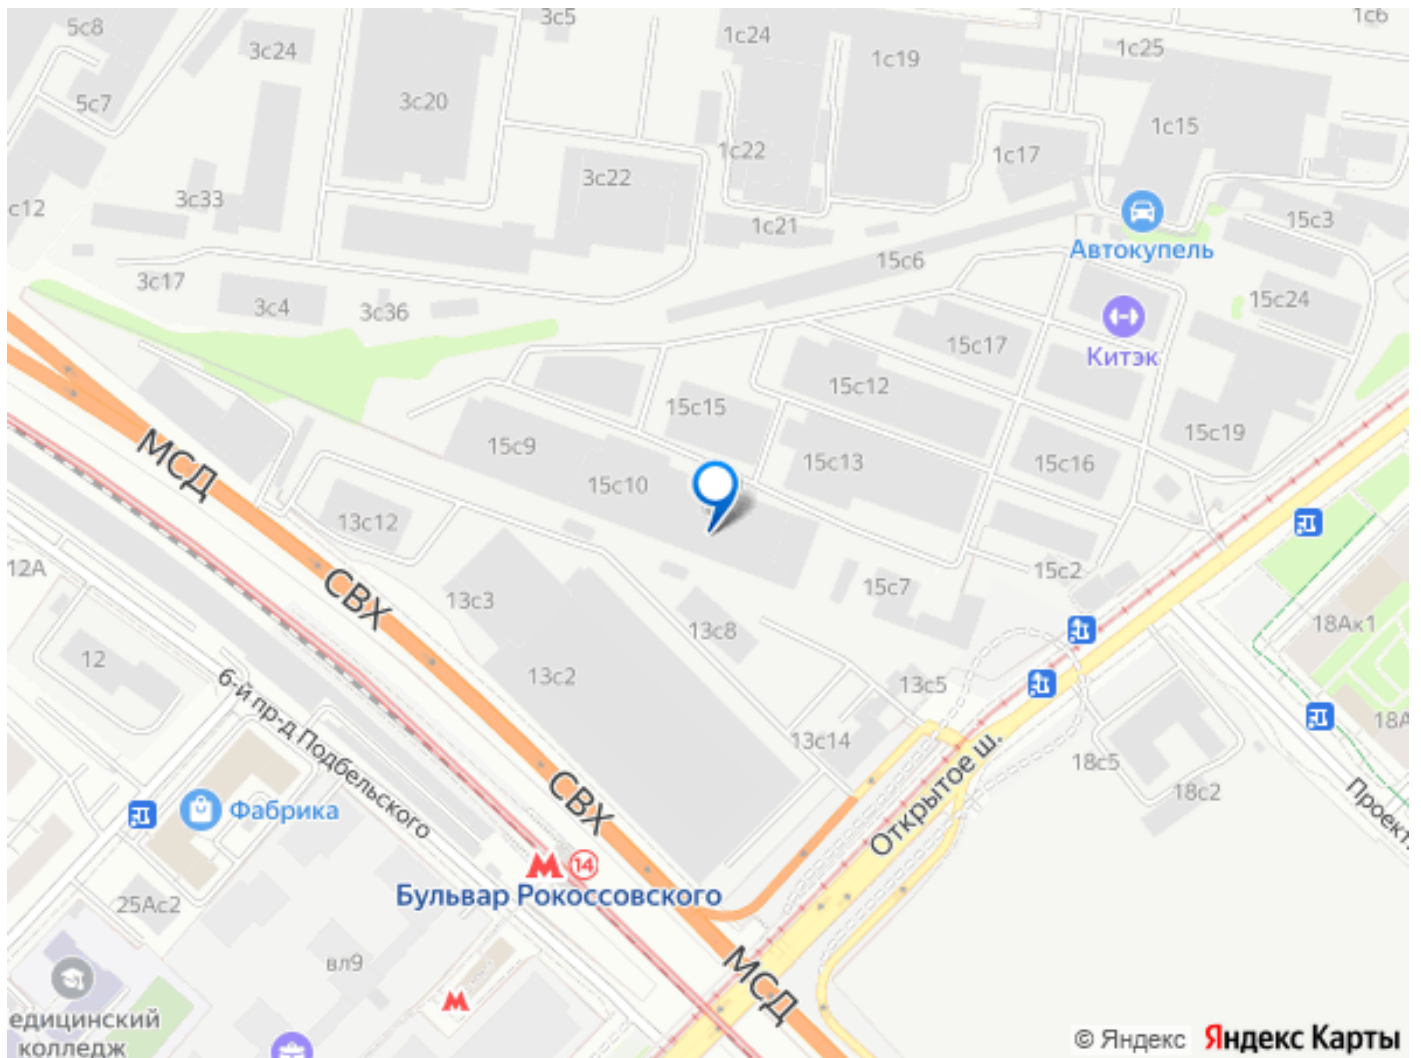

<https://move.ru/objects/9292607114>

Дмитрий Денисов, Вертикаль

79197629936

для заметок

Move.ru - вся недвижимость России