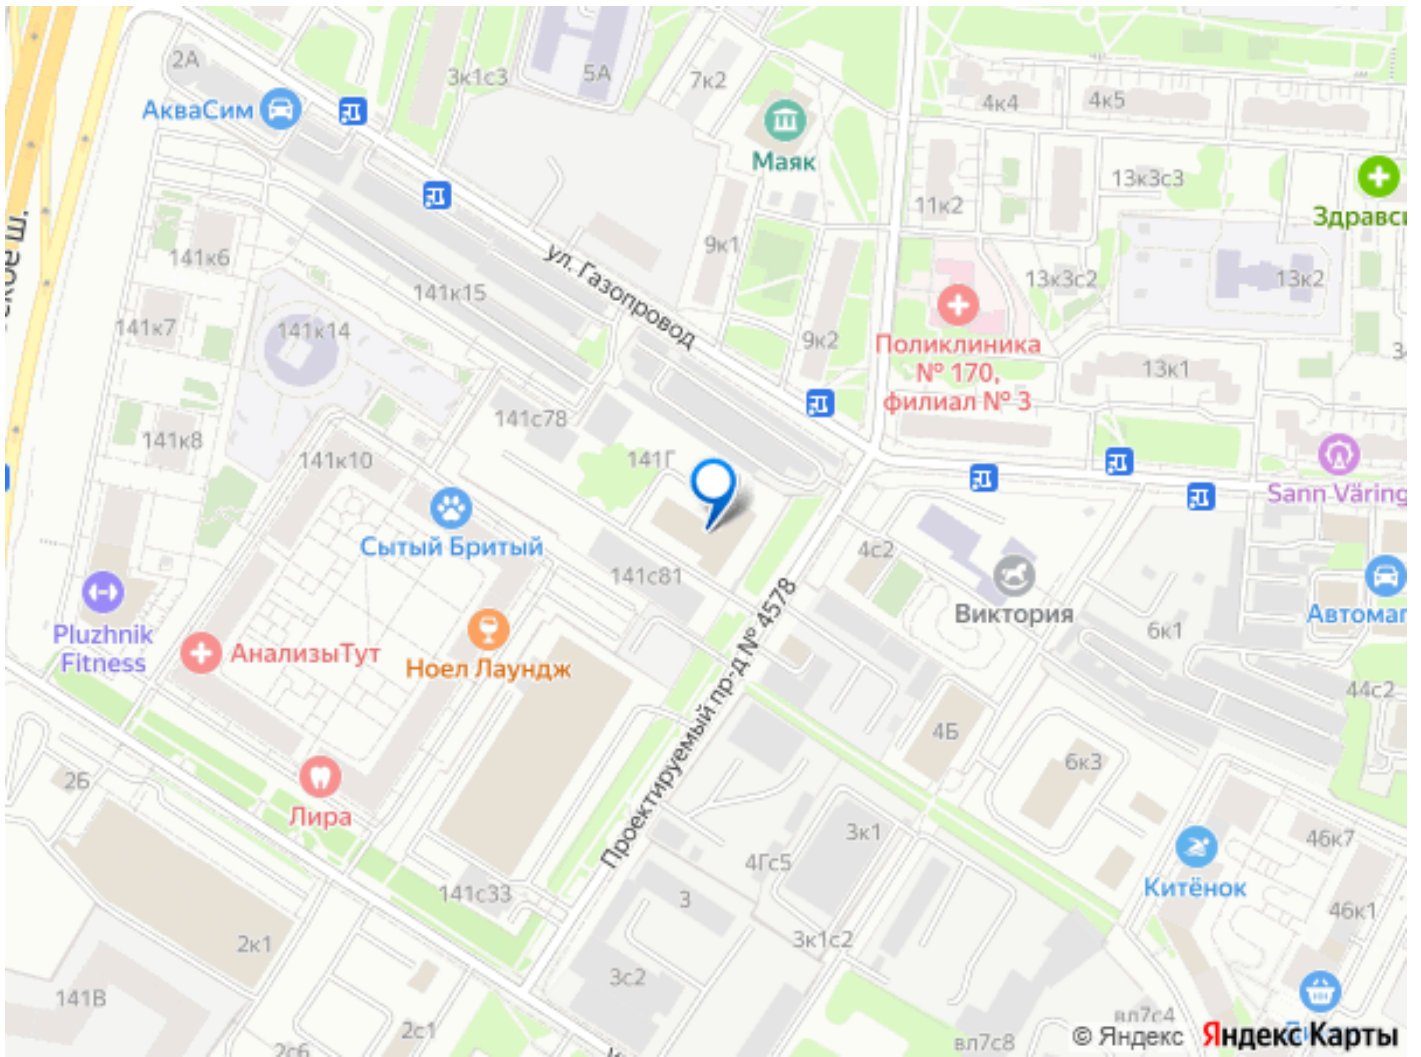

Move.ru - вся недвижимость России