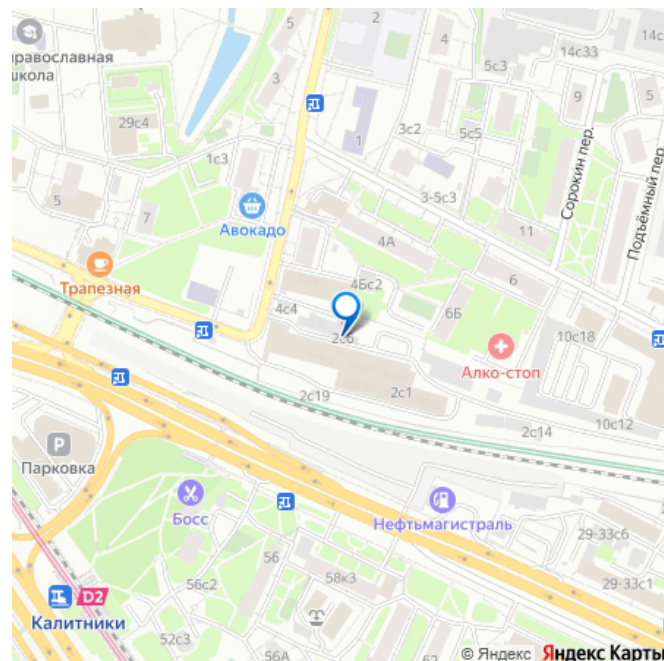

Создано: 03.04.2026 в 10:12

Обновлено: 06.04.2026 в 09:56

<https://move.ru/objects/9293329570>

Мария ИМПЕРИАЛ, ИМПЕРИАЛ 79230703580

Москва, Смирновская улица, 2С6

160 750 ₽

Москва, Смирновская улица, 2С6

Округ

[ЮВАО, Нижегородский район](#)

Улица

[улица Смирновская](#)

ПСН - Помещение свободного назначения

Общая площадь

64.3 м²

Детали объекта

Тип сделки

Сдаю

Раздел

[Коммерческая недвижимость](#)

Описание

Сдаётся здание общей площадью 64,3 м² в бизнес-парке «Смирновский» (Смирновская, 2 стр. 6, Нижегородский район, ЮВАО Москвы)!

Все действующие коммуникации.

Электричество общей мощностью 30 кВт (3 кабеля по 10 кВт). ГВС нет. Свободная планировка без отделки — воплотите любые идеи. Ставка: 2500 руб./м²/мес. (всего 160 750 руб). Договор аренды заключается на 11 месяцев с пролонгацией. Здание находится в бизнес-парке «Смирновский» на юго-востоке Москвы. В стильном комплексе зданий проведена полная реновация, но при этом