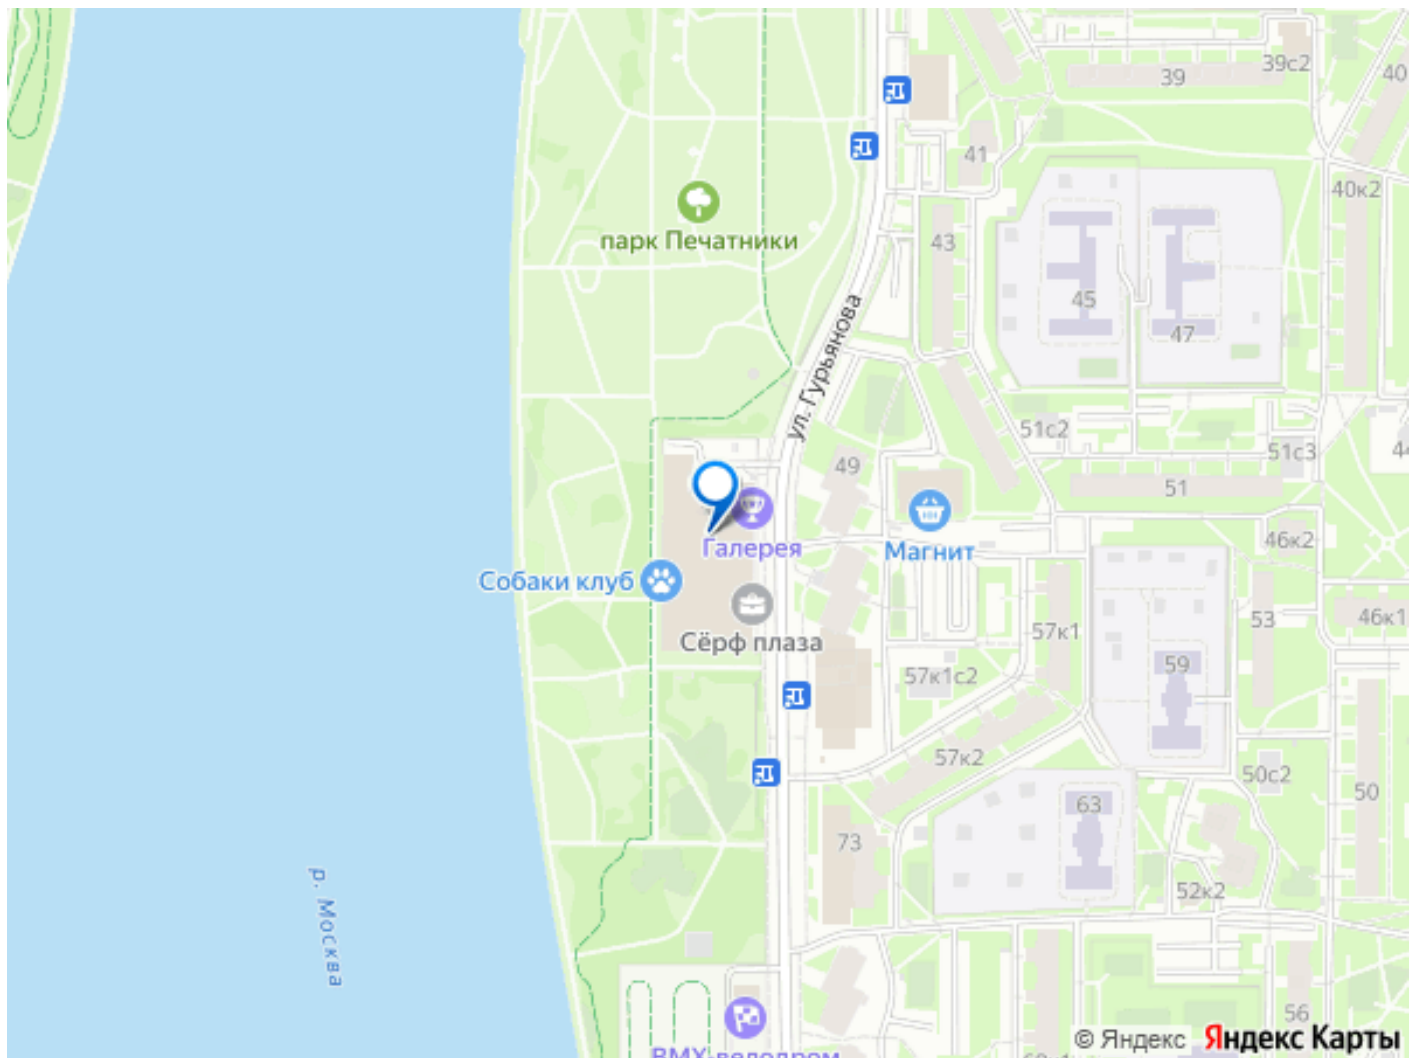

Move.ru - вся недвижимость России