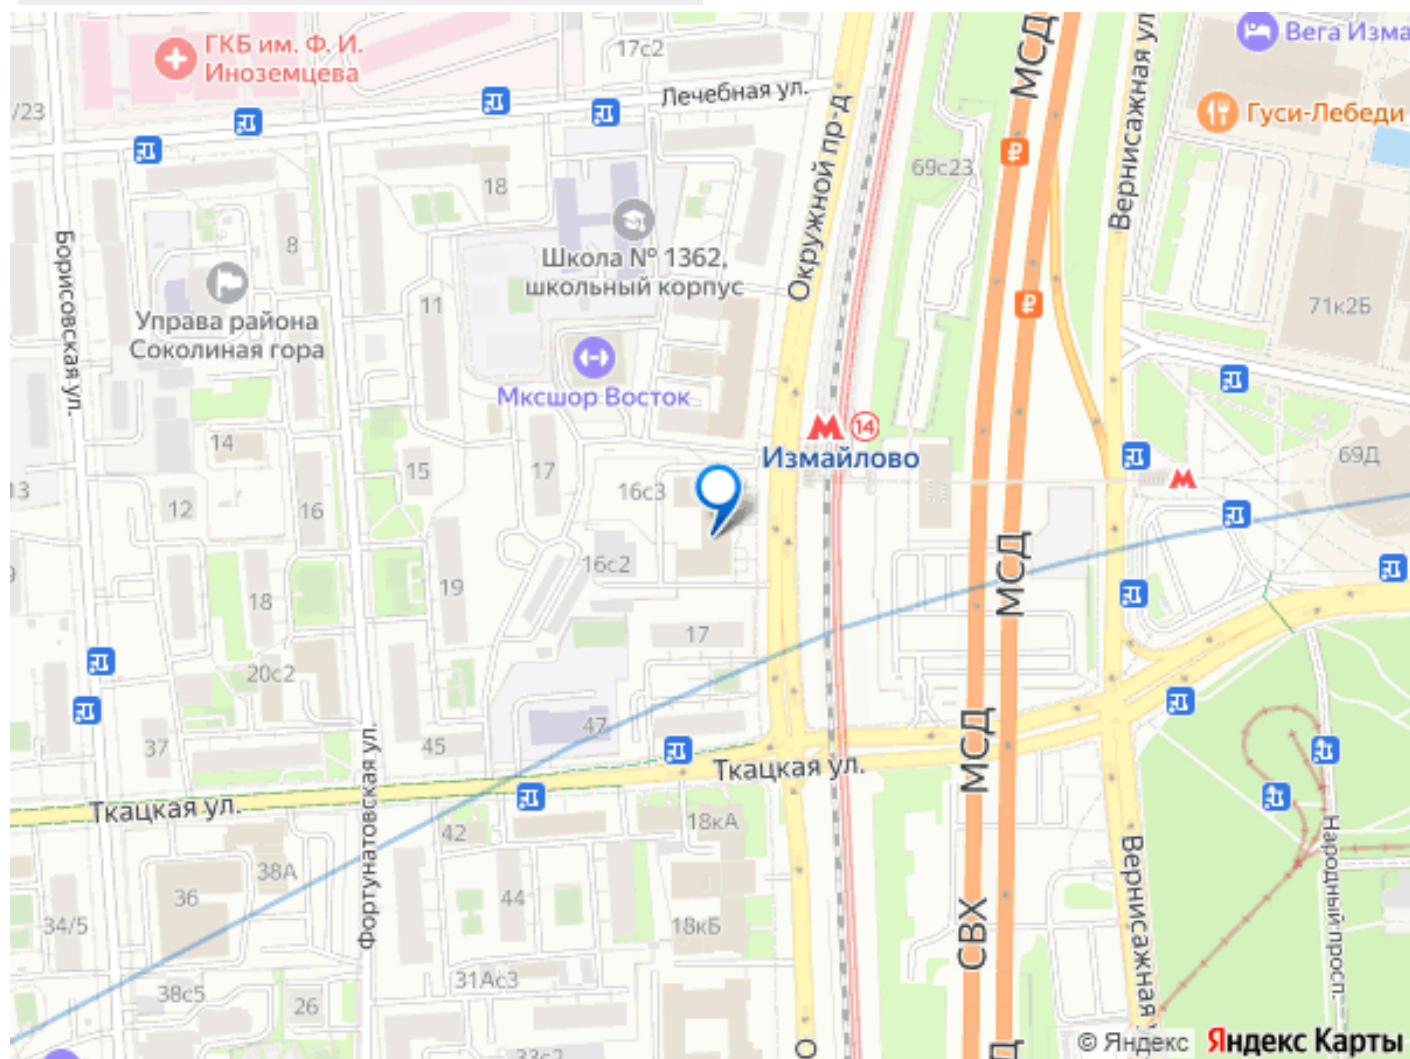

[Коммерческая недвижимость](#)

Описание

Сдается помещение свободного назначения формата Street Retail на первой линии домов в Измайлово. Удобная транспортная доступность: выезд на СВХ в 500 м, 15 минут на автомобиле до МКАД и до ТТК. Густонаселенный жилой район со сложившимся торговым окружением. Интенсивный пешеходный и автомобильный трафик. Ближайшая станция метро - Измайлово (2 минуты пешком). 1 этаж 5-этажного здания. Два отдельных входа. Открытая планировка. Витринное остекление. Зона разгрузки/погрузки. Рядом

<https://move.ru/objects/9277771425>

**Управляющая Компания N2,
Управляющая Компания N2
79857299835**

для заметок

остановка общественного транспорта,
пешеходные переходы, Измайловский
лесопарк. Прямая аренда от собственника.