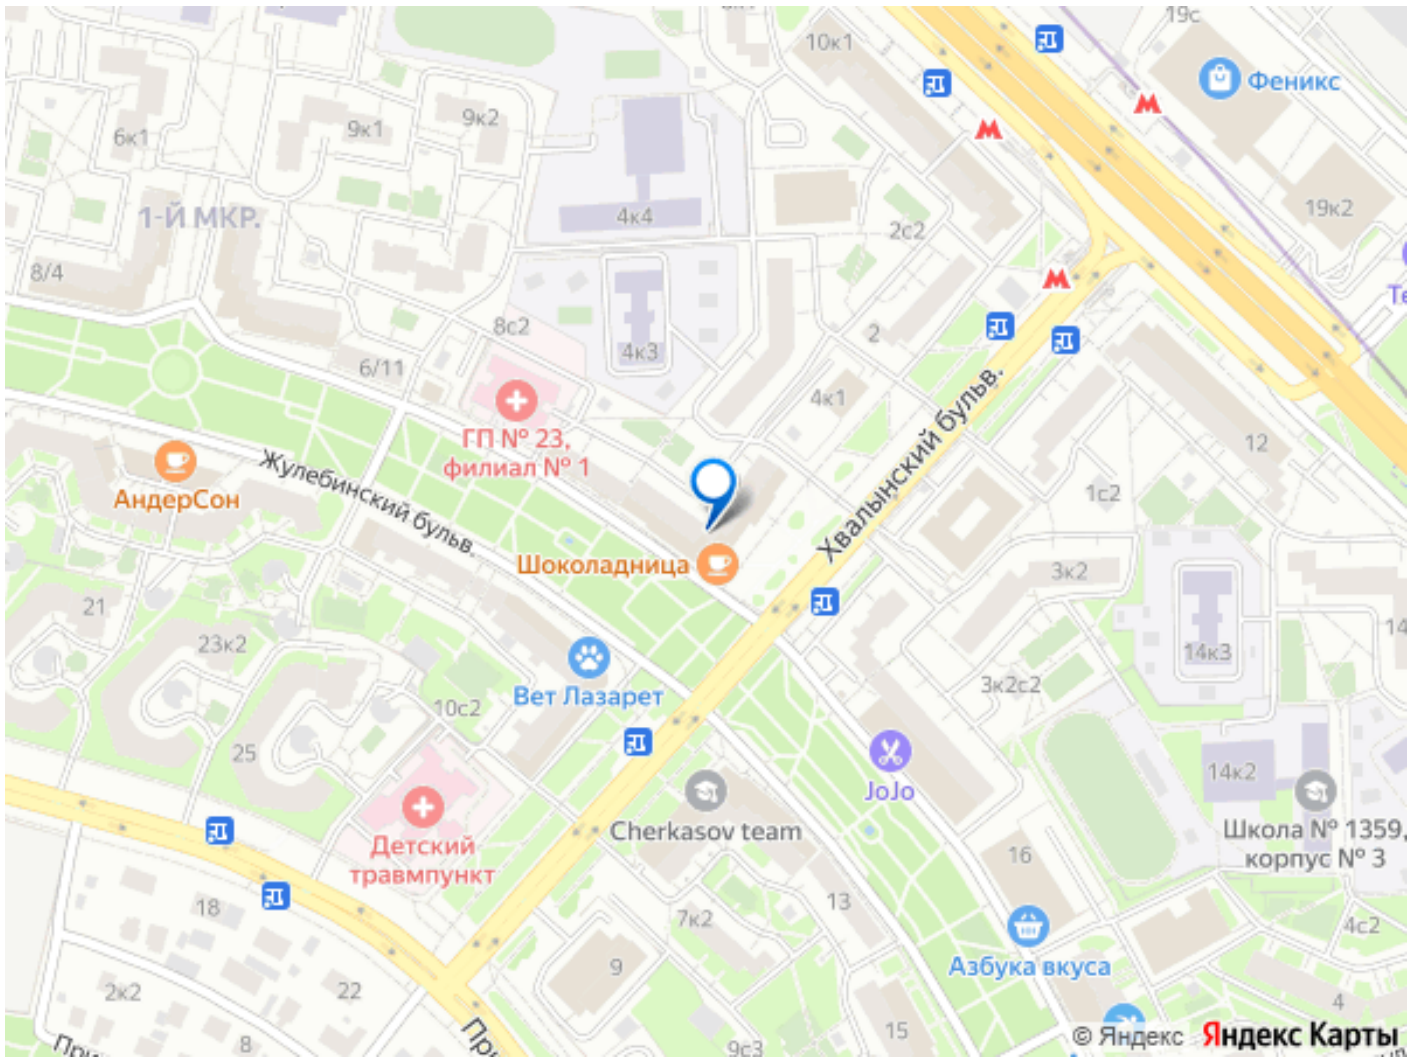

Move.ru - вся недвижимость России