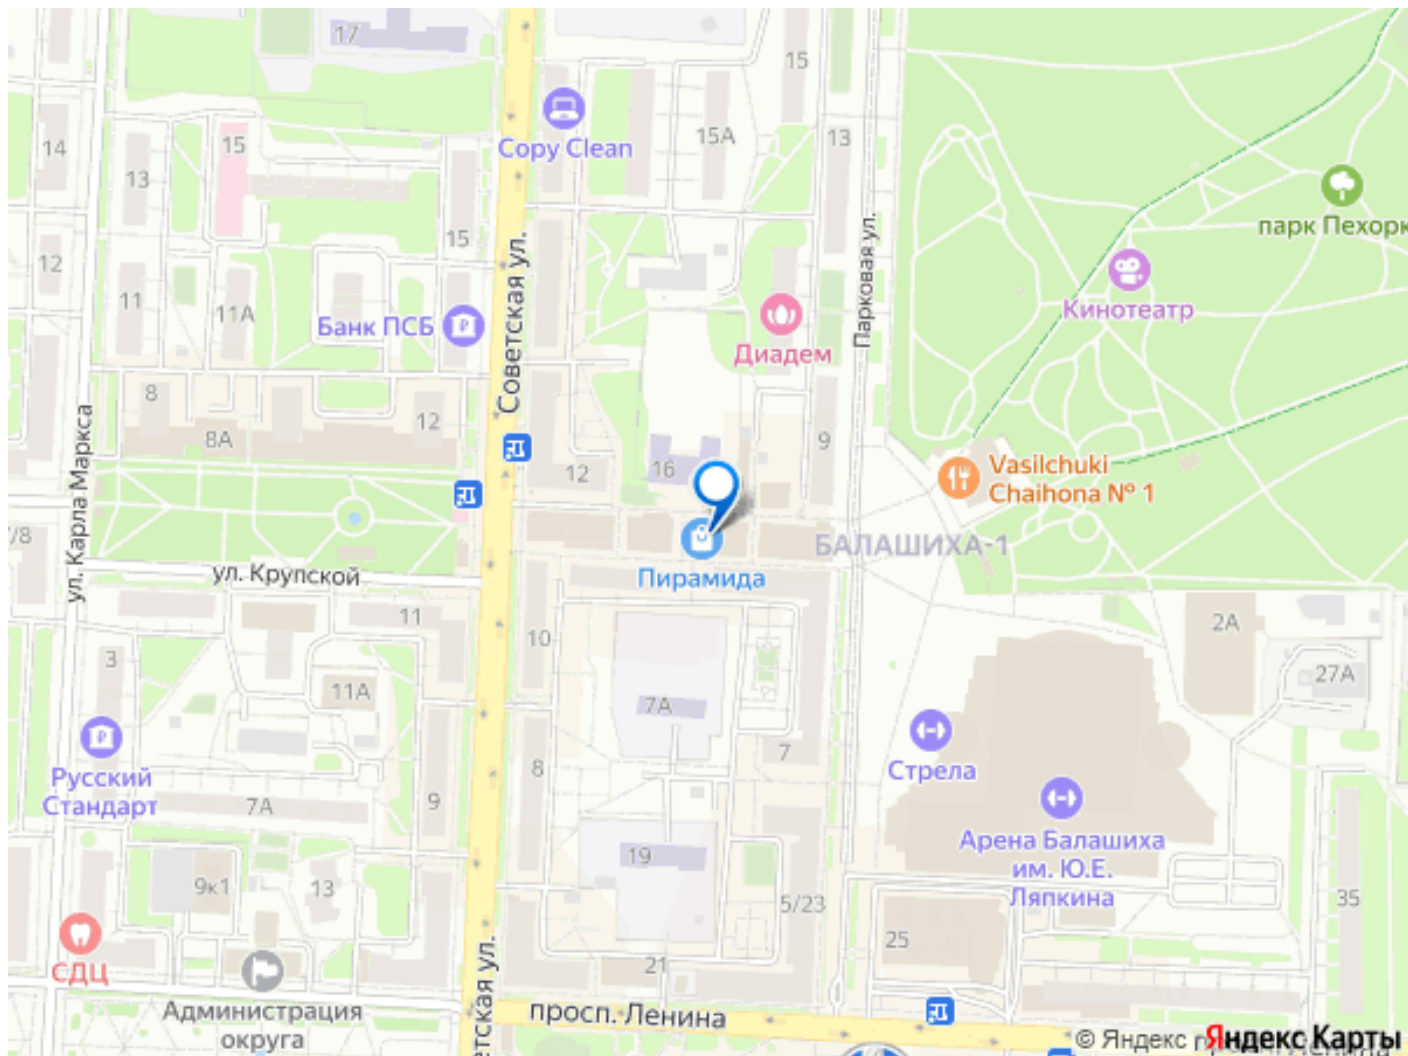

Move.ru - вся недвижимость России