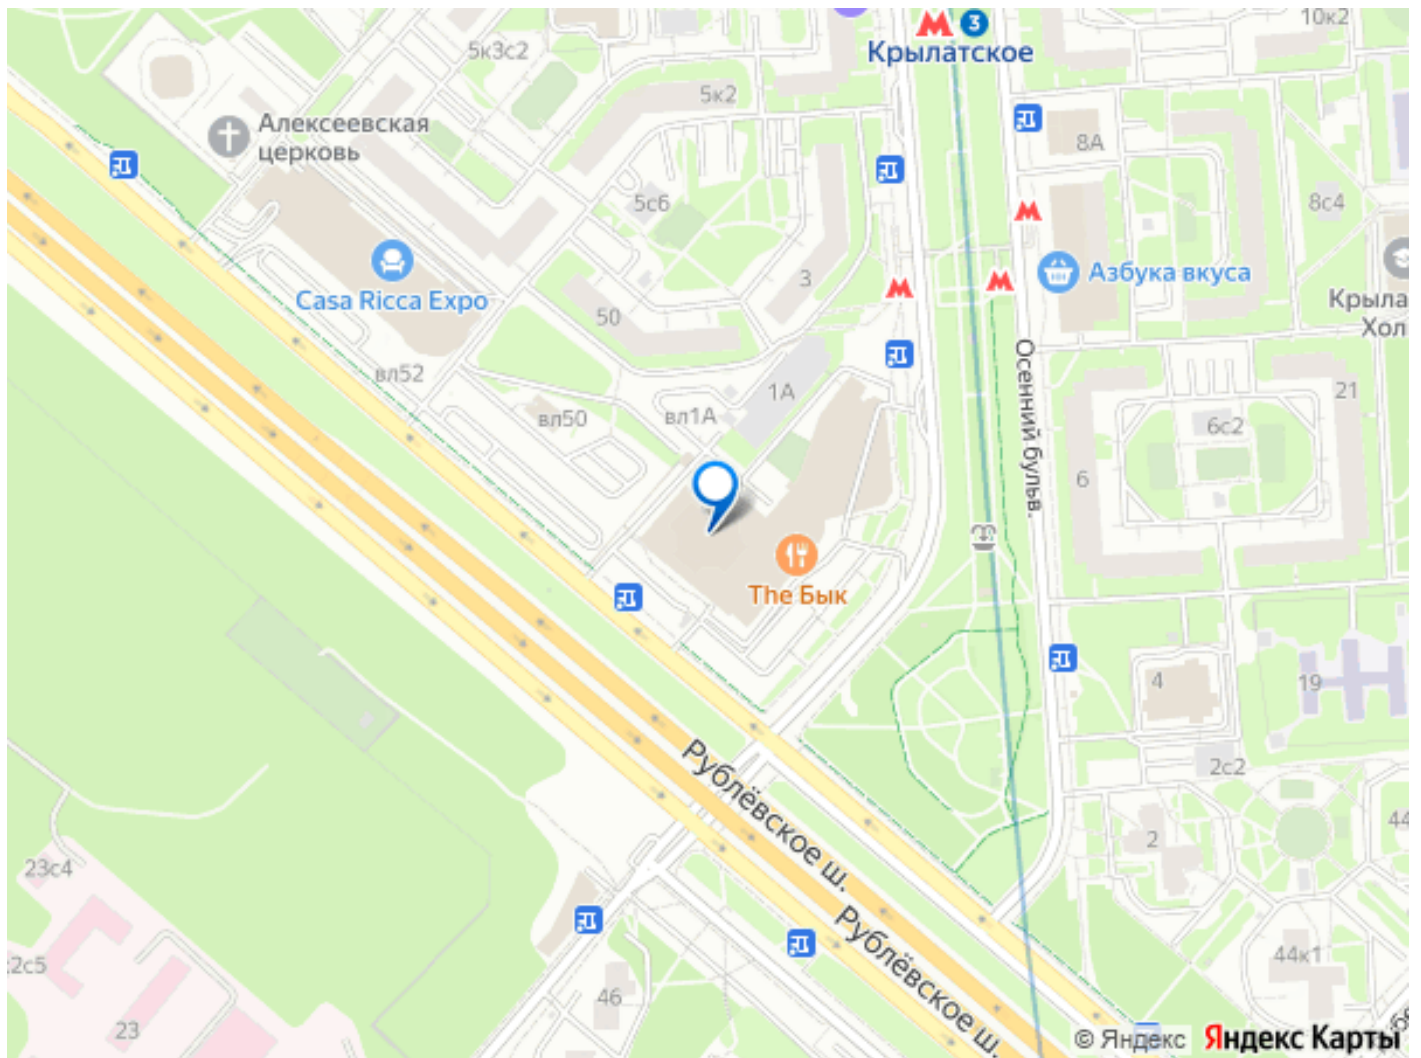

Move.ru - вся недвижимость России