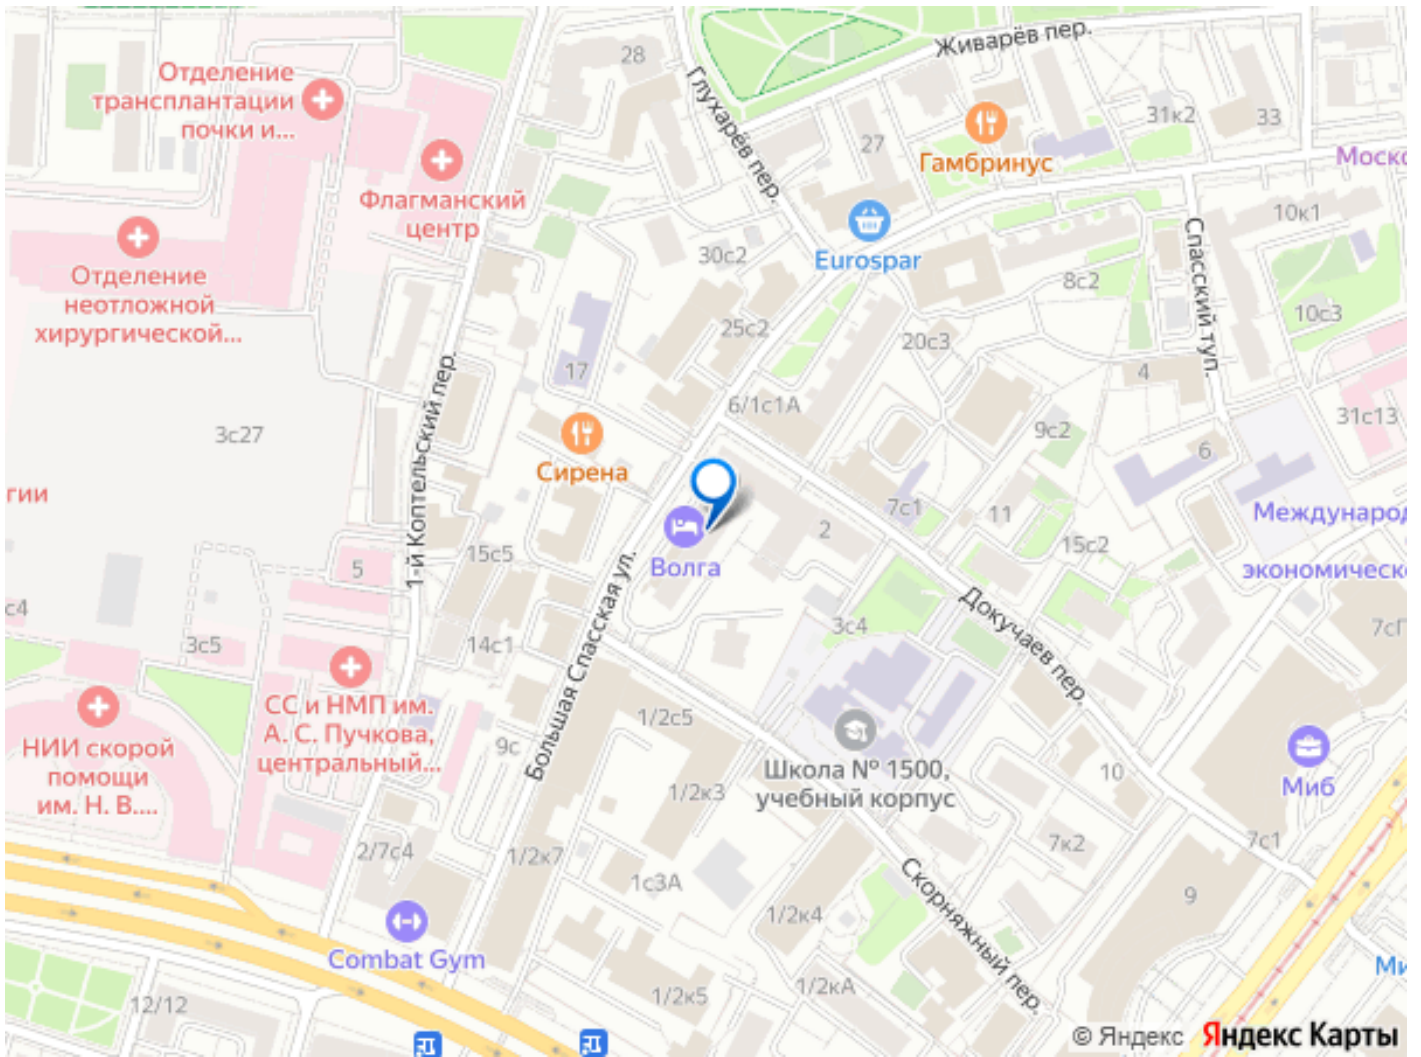

Move.ru - вся недвижимость России