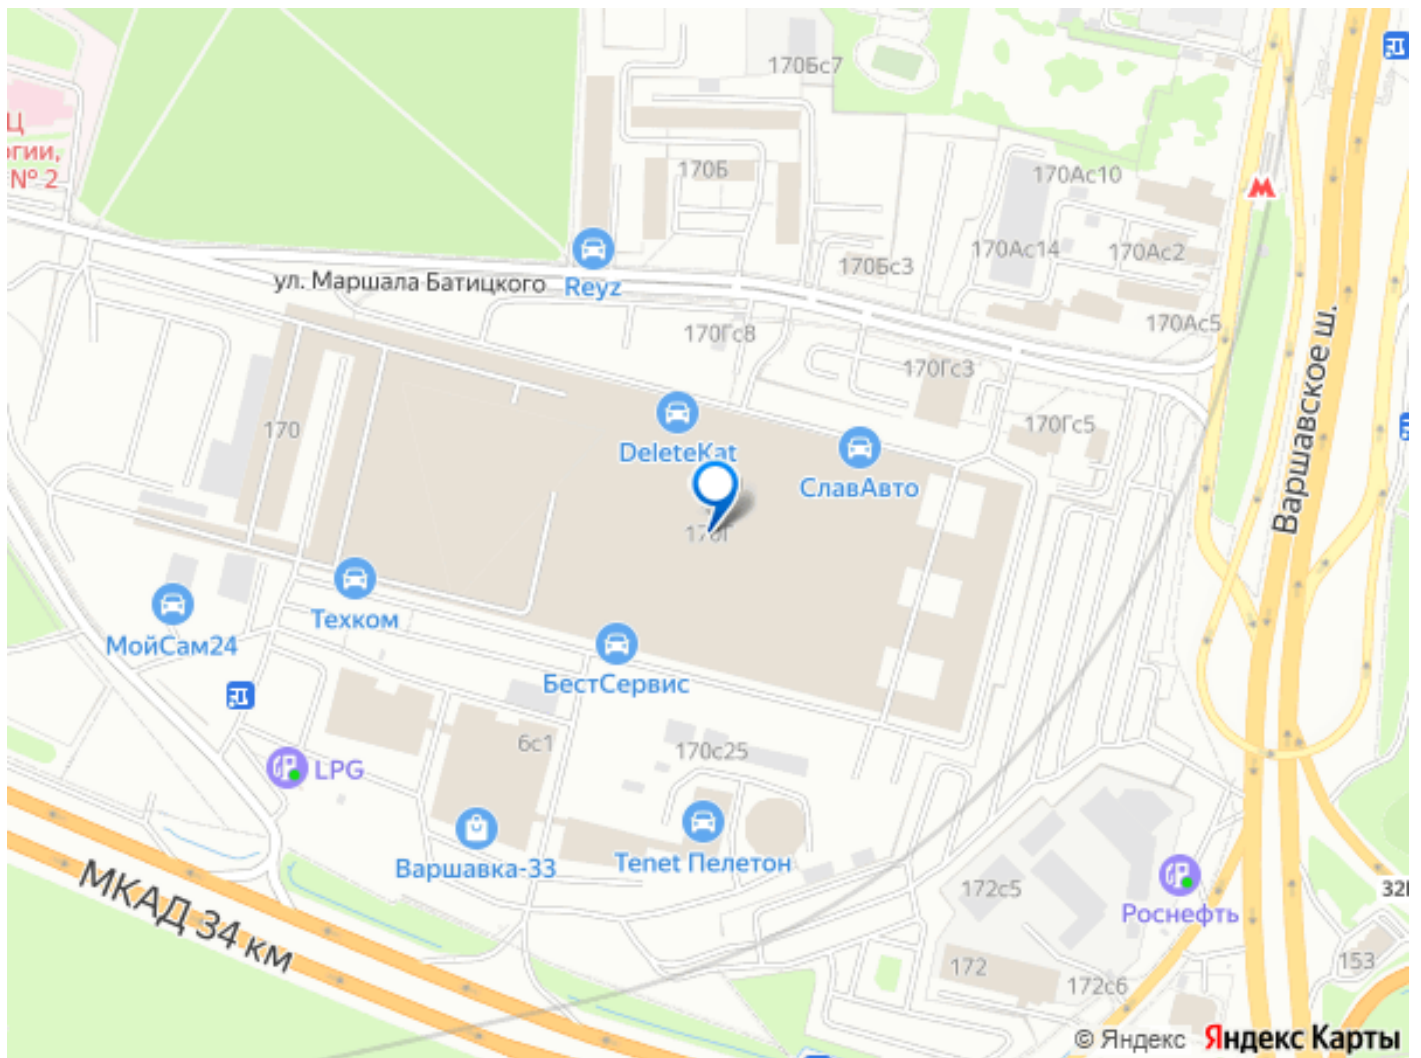

## Описание

Теплый склад, производство 1000 кв.м. Метро Аннино 5 минут пешком. Варшавское шоссе и МКАД. Возможны варианты площади. Второй этаж складского комплекса. Грузовые лифты. Все коммуникации. Офисный блок. Удобный подъезд. Парковка для большегрузов. Охрана. Доступ 24/7. Арендные каникулы. Торг.