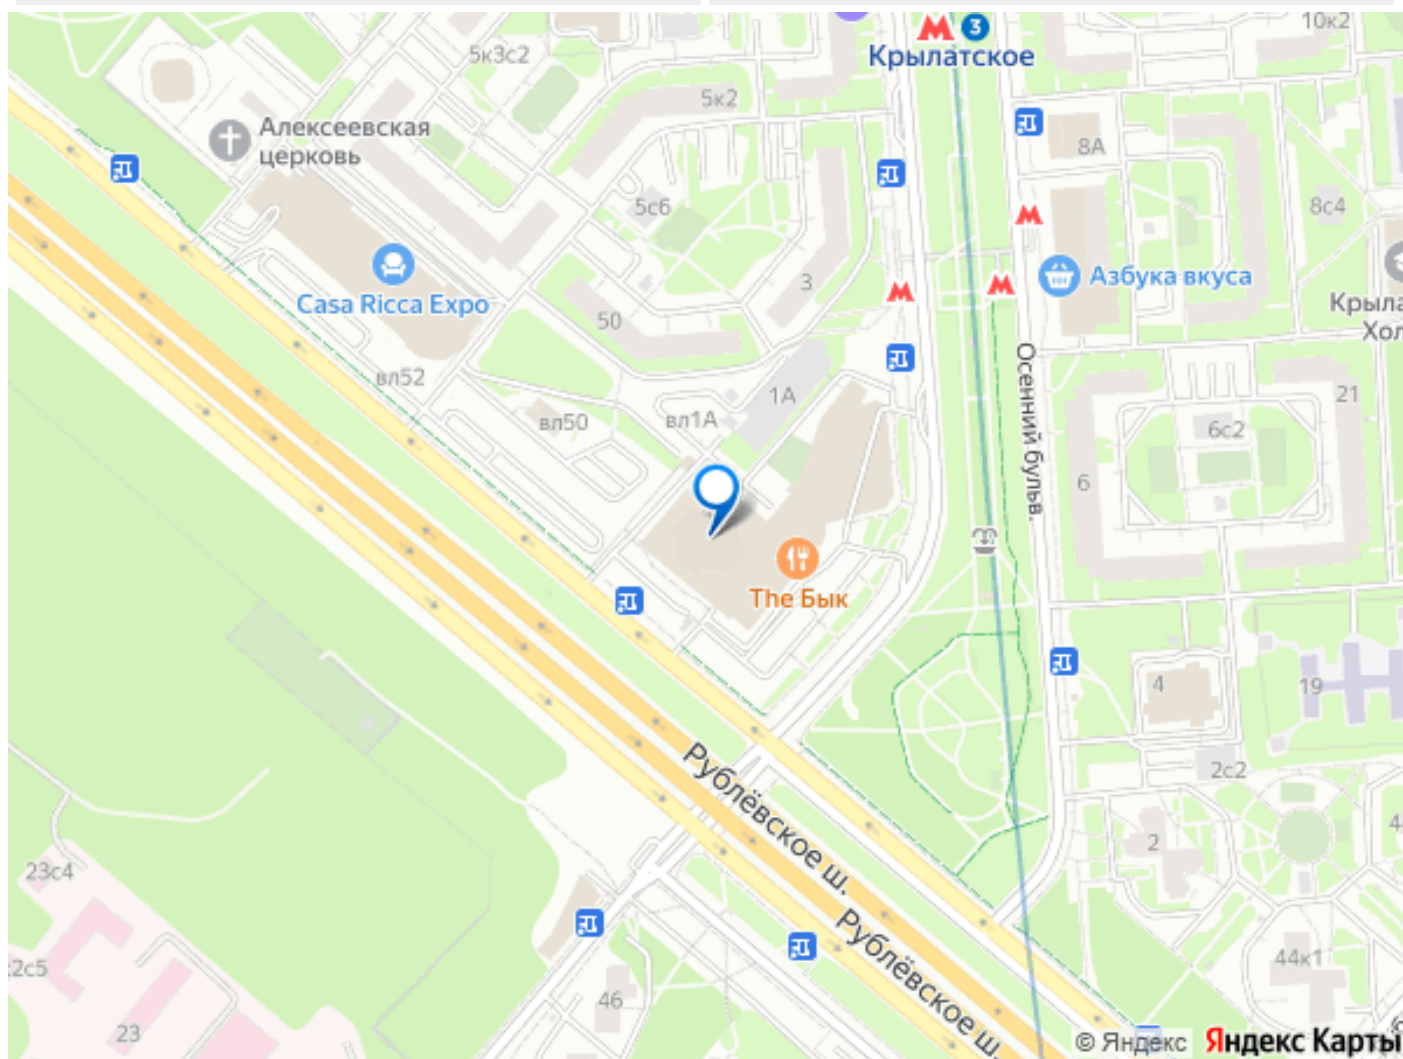

Детали объекта

Тип сделки

Сдаю

Раздел

[Коммерческая недвижимость](#)

Описание

Объект 313988Склад 150м2 в ТЦ.ПТС «Рублевский» — современный торгово-деловой комплекс,расположенный на западе Москвы на Рублевском шоссе, на расстоянии 50 м. от станции м. Крылатское. Торговое пространство занимает цокольный, 1-ый и часть 2-го этажа ТДК, и представлено якорными арендаторами: многофункциональный фитнес-центр нового поколения FITNATION и супермаркет SPAR. В торговой галерее представлен большой выбор торговых и сервисных услуг: аптека,кофейня, салон красоты, барбершоп, магазины, предоставляющие различные виды товаров. На прилегающей территории ТДК

для заметок

предусмотрена большая наземная парковка на 150 машиномест. Помещение расположено в современном торгово-деловом центре «Рублёвский» на первой линии Рублёвского шоссе. Здание класса В. Второй этаж из пяти, удобная навигация внутри ТЦ. Формат ТЦ и окружение Торгово-сервисно-офисный центр. Внутри и рядом: магазины, фитнес-клуб, медицинские центры, кафе, рестораны, салоны красоты, SPA, сервисные и образовательные проекты. Постоянный поток посетителей за счёт арендаторов и офисов. Состояние и инженерия Чистовая отделка. Приточно-вытяжная вентиляция. Центральное отопление. Кондиционирование. Электроснабжение, интернет. Пожарная и охранная сигнализация, контроль доступа. Локация и транспорт Рублёвское шоссе — первая линия. МКАД — 57 минут. Проспект Маршала Жукова — около 5 минут. Можайское шоссе и Кутузовский проспект — около 10 минут. Метро «Крылатское» — до 10 минут пешком. Наземная парковка на территории ТЦ. We can speak English! Ваш менеджер Камила