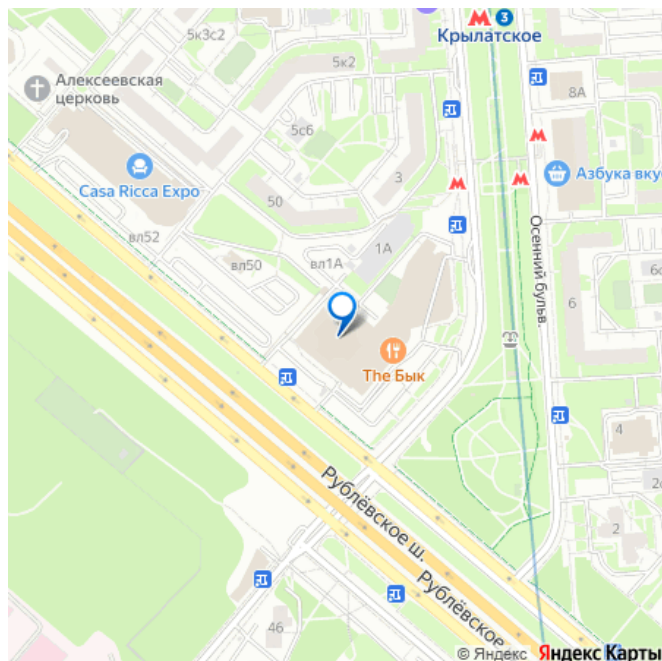

Москва, Рублевское шоссе, 48/1

250 000 ₺

Москва, Рублевское шоссе, 48/1

Округ

[ЗАО, район Крылатское](#)

Склад

Общая площадь

150 м²

Детали объекта

Тип сделки

Сдаю

Раздел

[Коммерческая недвижимость](#)

Описание

Объект 313988Склад 150м2 в ТЦ.ПТС «Рублевский» — современный торгово-деловой комплекс,расположенный на западе Москвы на Рублевском шоссе, на расстоянии 50 м. от станции м. Крылатское. Торговое пространство занимает цокольный, 1-ый и часть 2-го этажа ТДК, и представлено якорными арендаторами: многофункциональный фитнес-центр нового поколения FITNATION и супермаркет SPAR. В торговой галерее представлен большой выбор торговых и сервисных услуг: аптека,кофейня, салон красоты, барбершоп, магазины, предоставляющие различные виды товаров. На прилегающей территории ТДК

для заметок

предусмотрена большая наземная парковка на 150 машиномест. Помещение расположено в современном торгово-деловом центре «Рублёвский» на первой линии Рублёвского шоссе. Здание класса В. Второй этаж из пяти, удобная навигация внутри ТЦ. Формат ТЦ и окружение Торгово-сервисно-офисный центр. Внутри и рядом: магазины, фитнес-клуб, медицинские центры, кафе, рестораны, салоны красоты, SPA, сервисные и образовательные проекты. Постоянный поток посетителей за счёт арендаторов и офисов. Состояние и инженерия Чистовая отделка. Приточно-вытяжная вентиляция. Центральное отопление. Кондиционирование. Электроснабжение, интернет. Пожарная и охранная сигнализация, контроль доступа. Локация и транспорт Рублёвское шоссе — первая линия. МКАД — 57 минут. Проспект Маршала Жукова — около 5 минут. Можайское шоссе и Кутузовский проспект — около 10 минут. Метро «Крылатское» — до 10 минут пешком. Наземная парковка на территории ТЦ. We can speak English! Ваш менеджер Камила