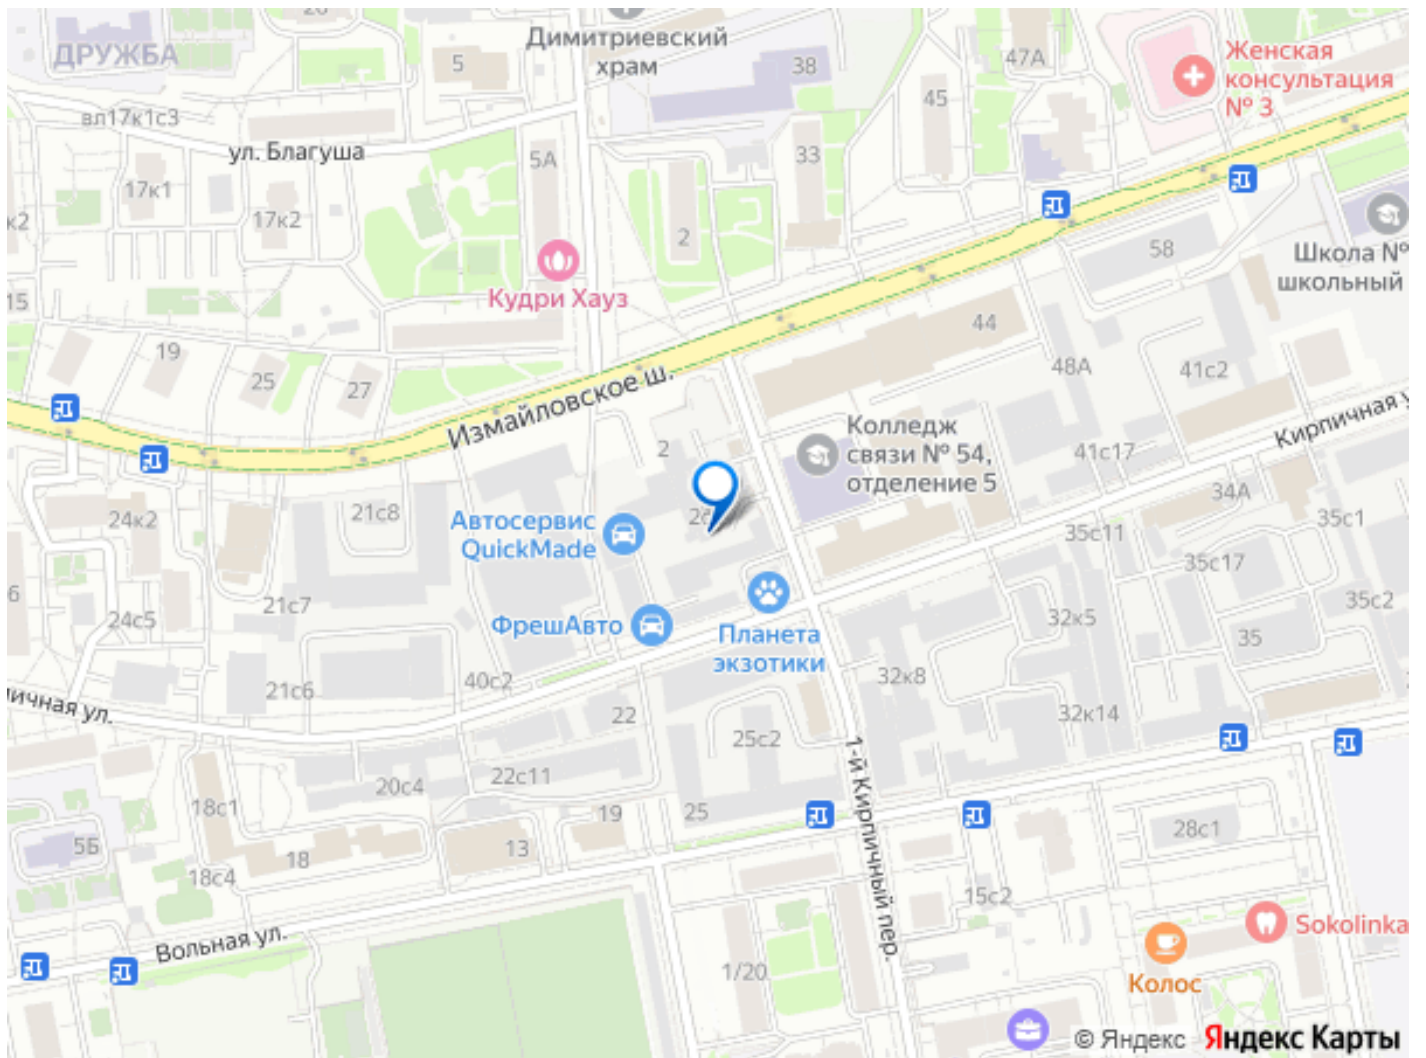

Move.ru - вся недвижимость России