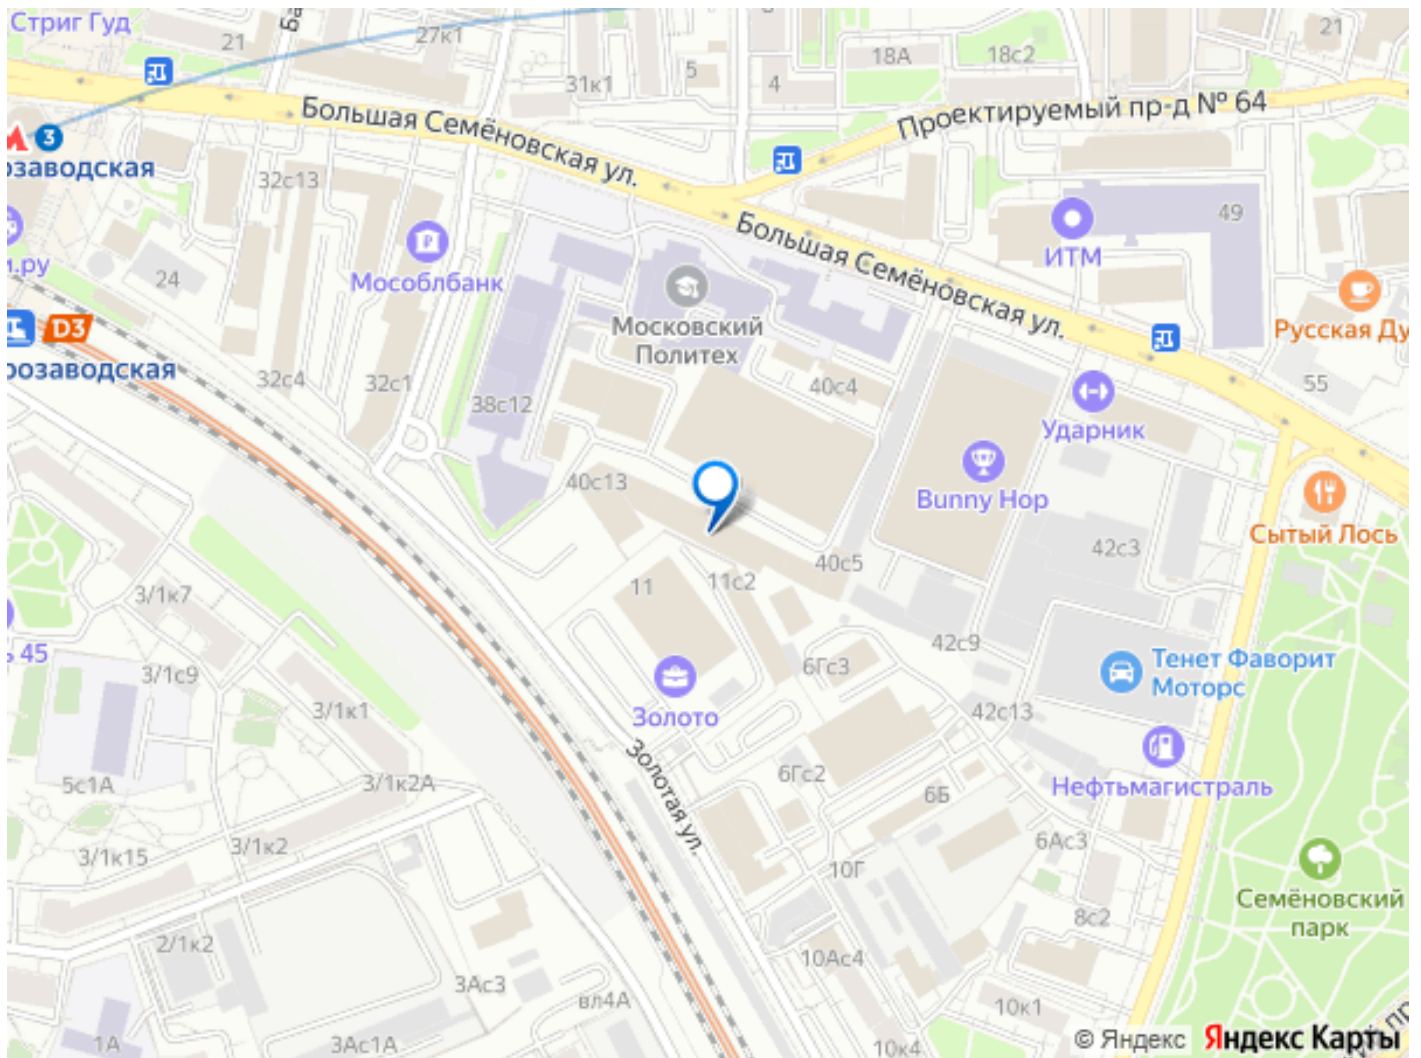

Move.ru - вся недвижимость России