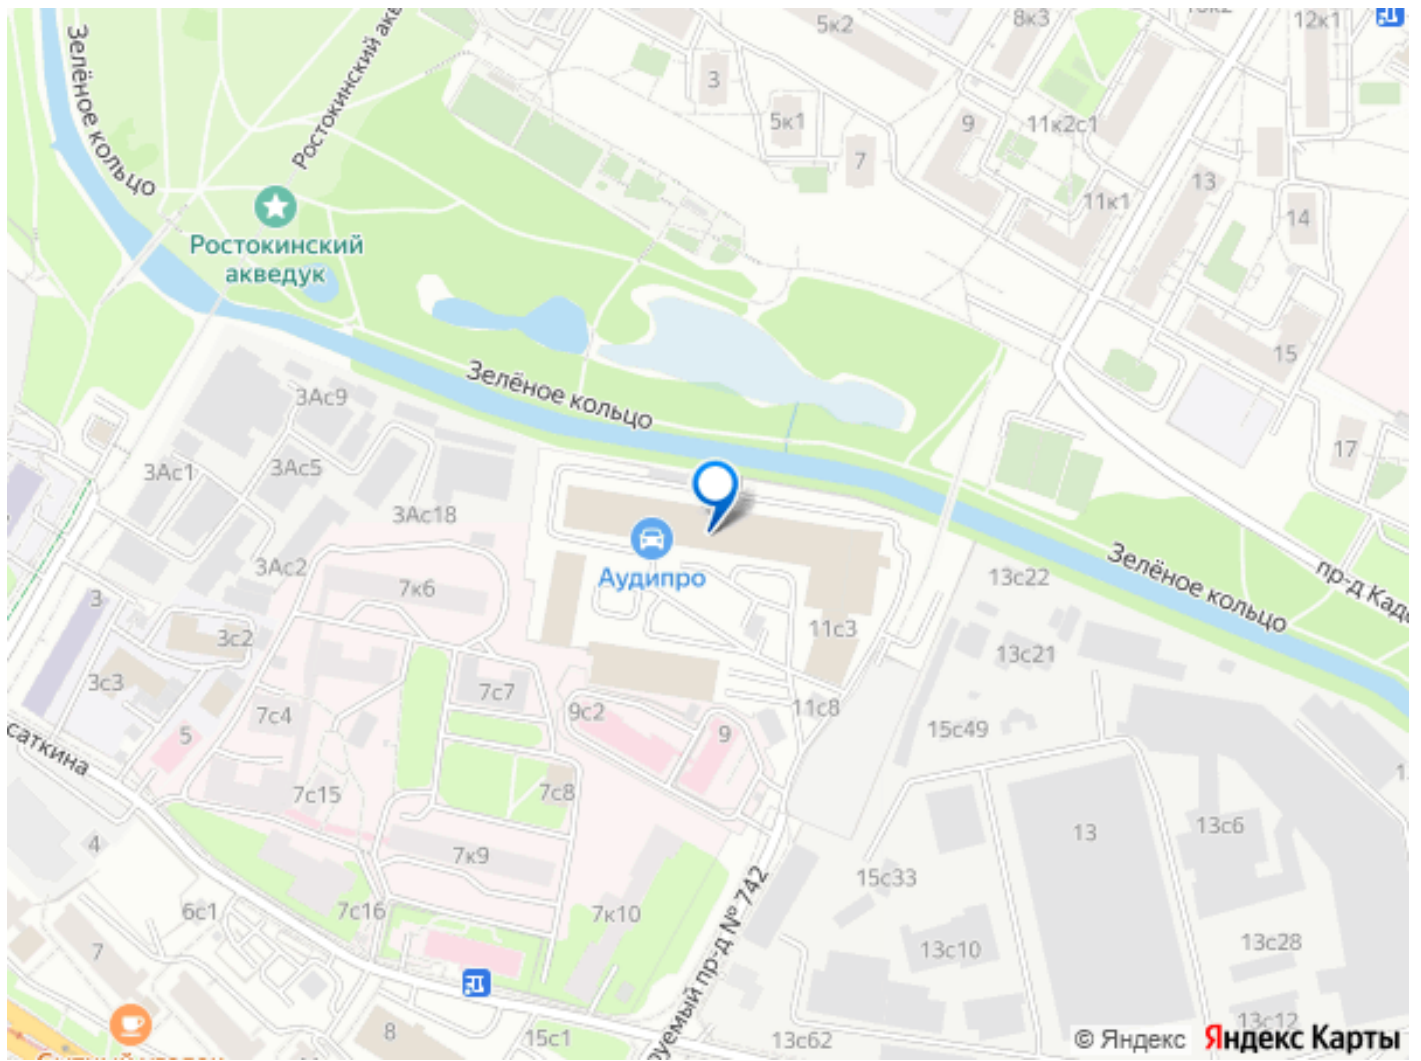

Move.ru - вся недвижимость России