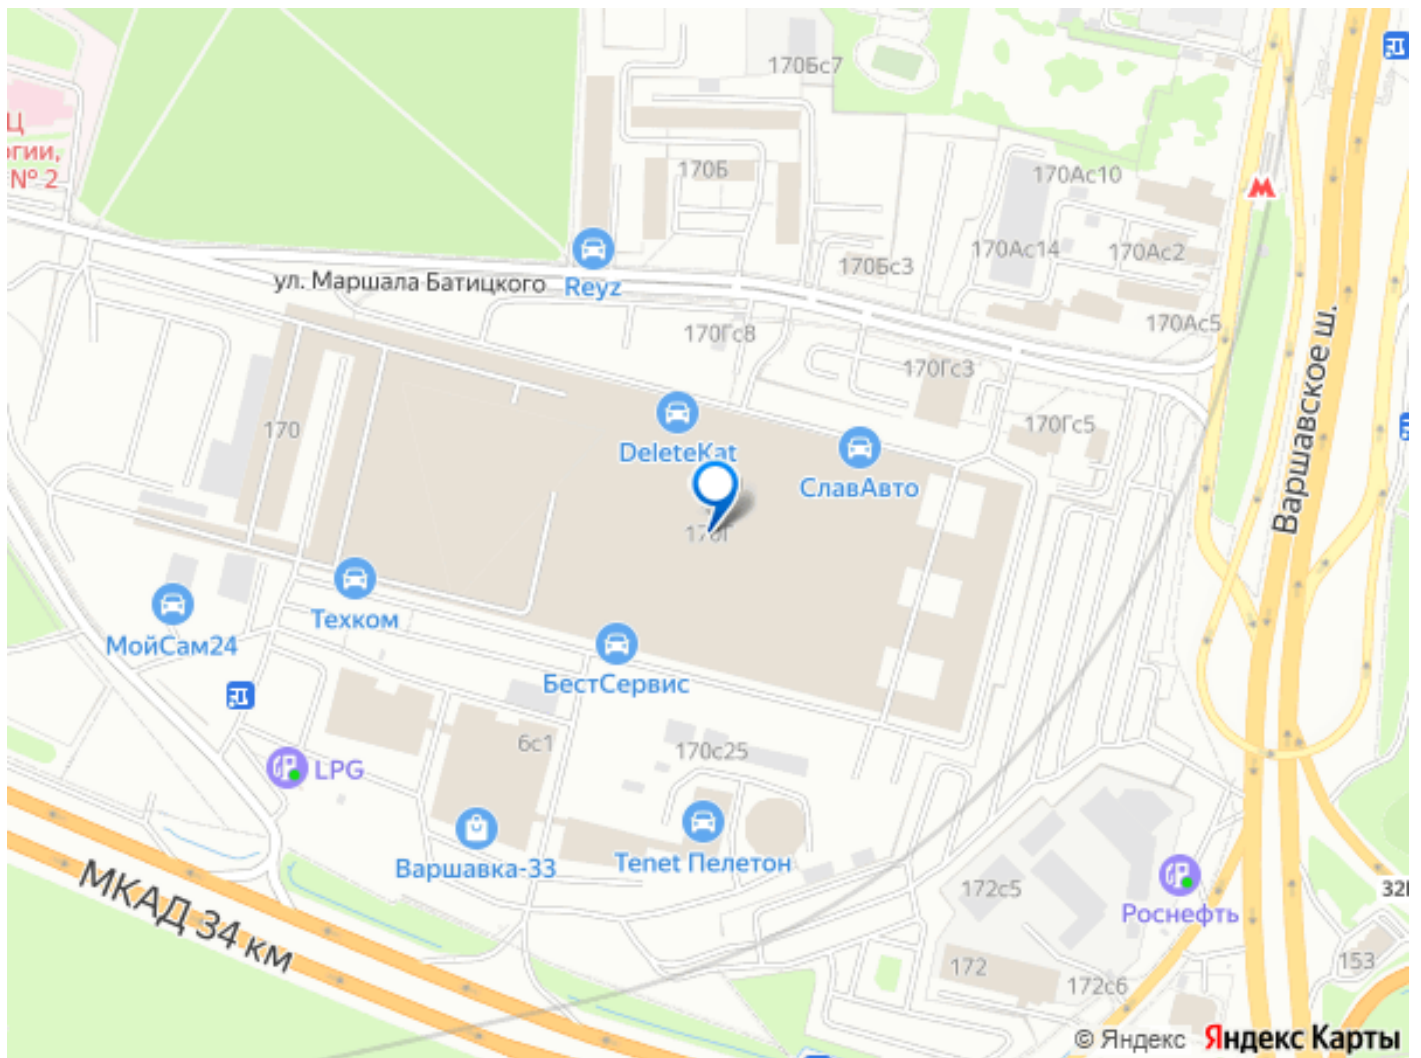

## Описание

Теплый склад, салон, производство, магазин. Подойдет под маркетплейс. 260 кв.м. М.Аннино 5 минут пешком. Проездное место. Развитая инфраструктура. Центральное отопление, все коммуникации. Санузел, душ. Подсобки, офисный блок. Потолки 3Б5 м. Полы антипылевые. Бесплатная парковка перед входом. Можно грузовые. Охраняемая территория. Доступ 24/7. При необходимости арендные каникулы.