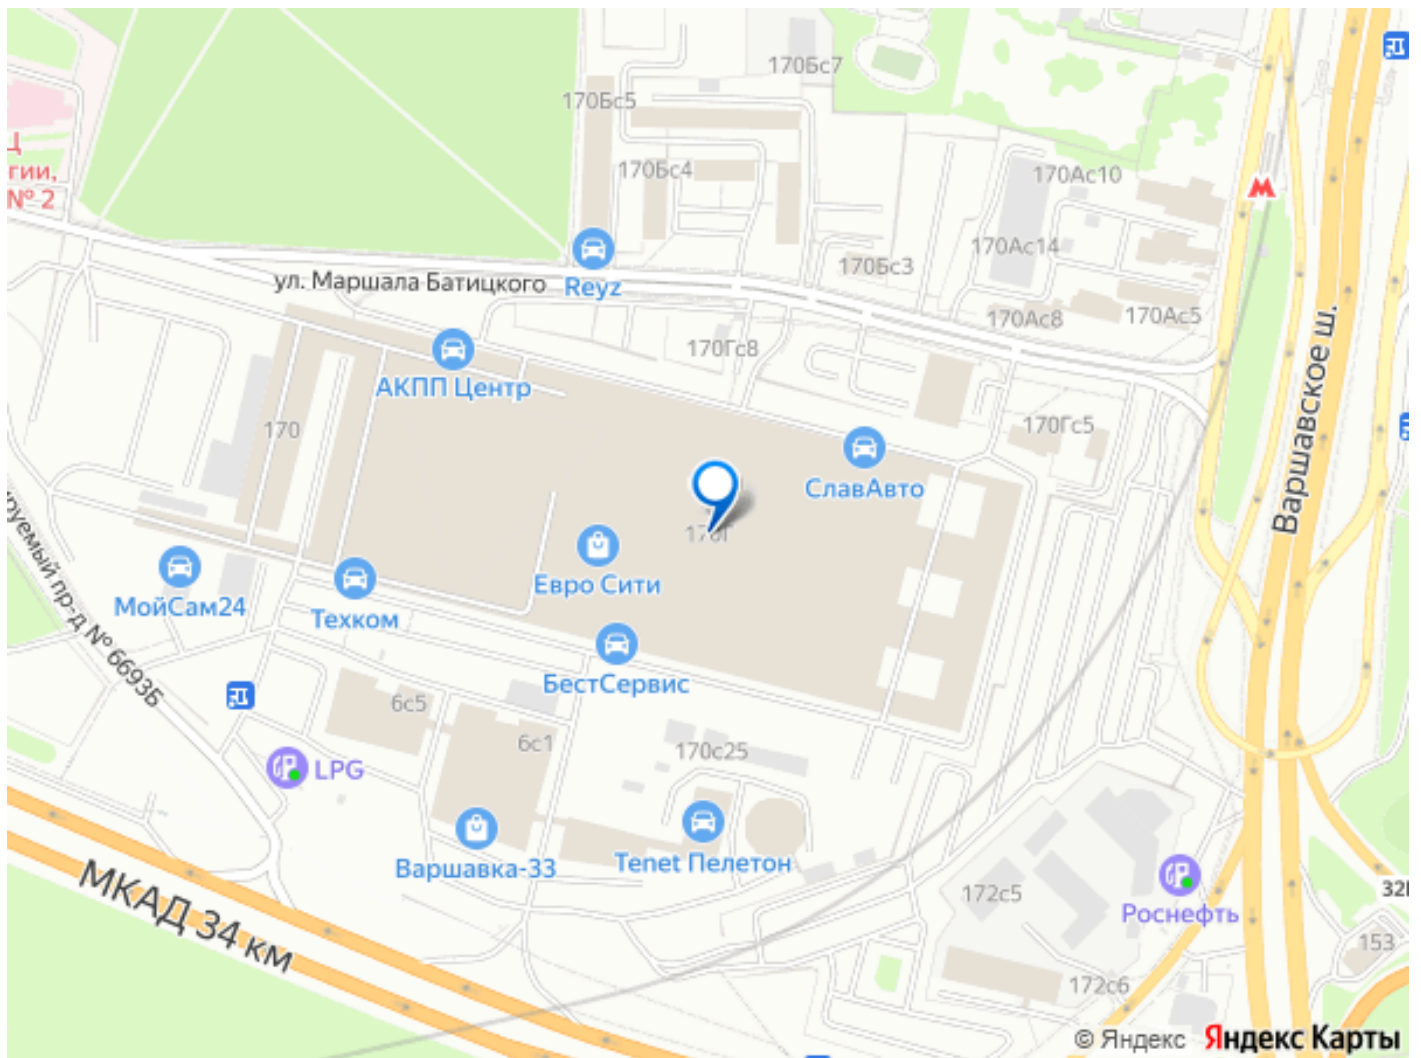

Move.ru - вся недвижимость России