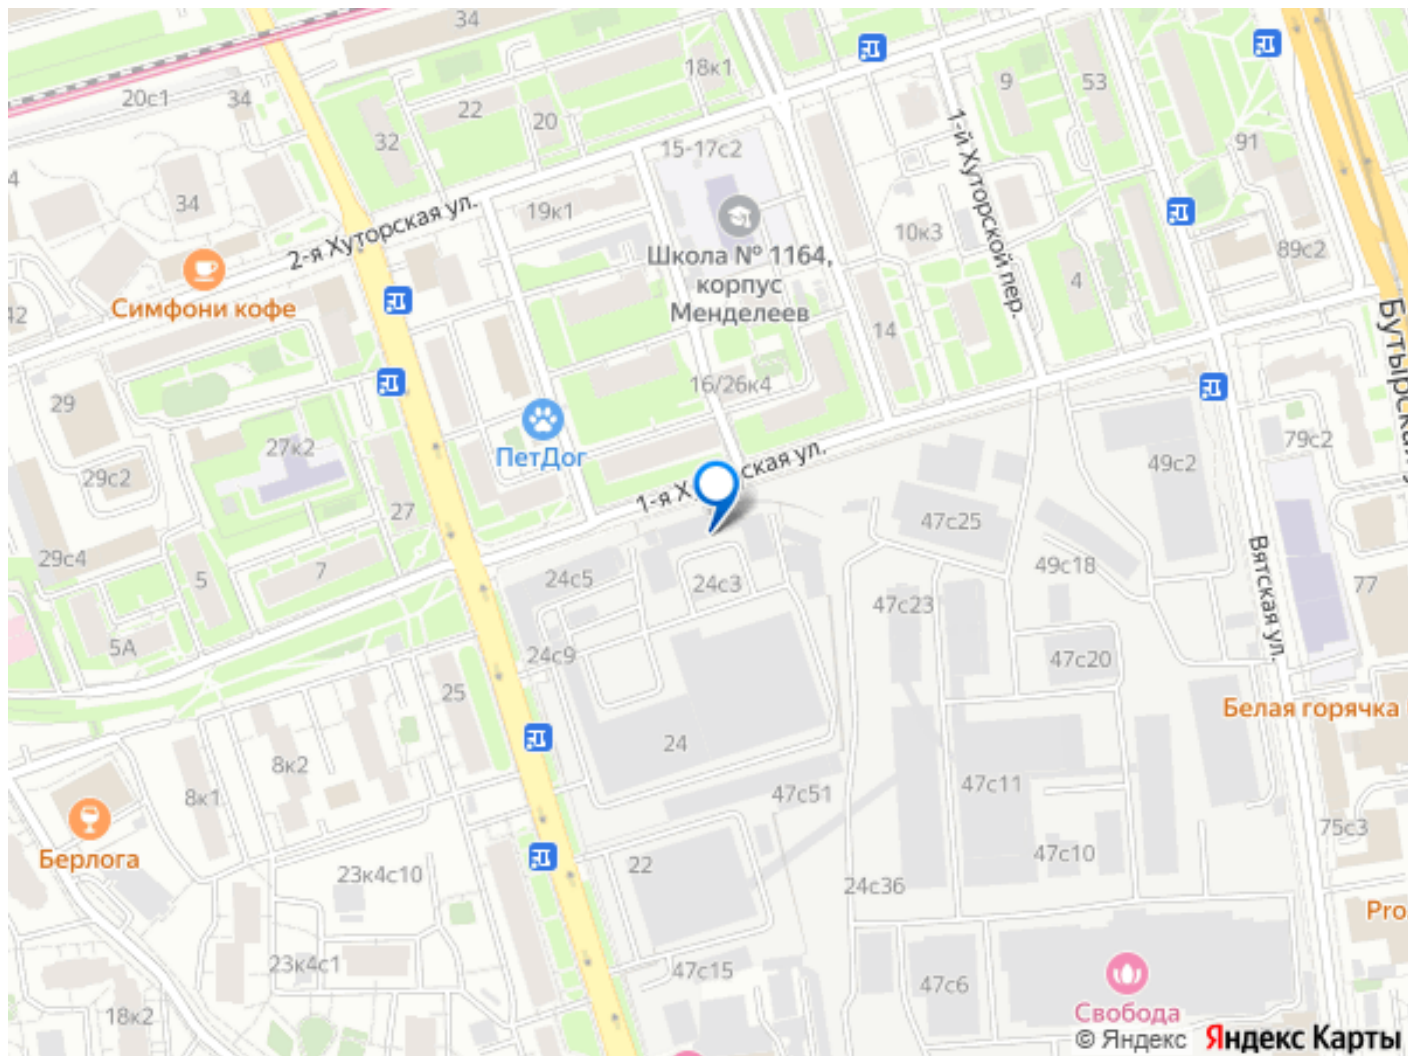

Move.ru - вся недвижимость России