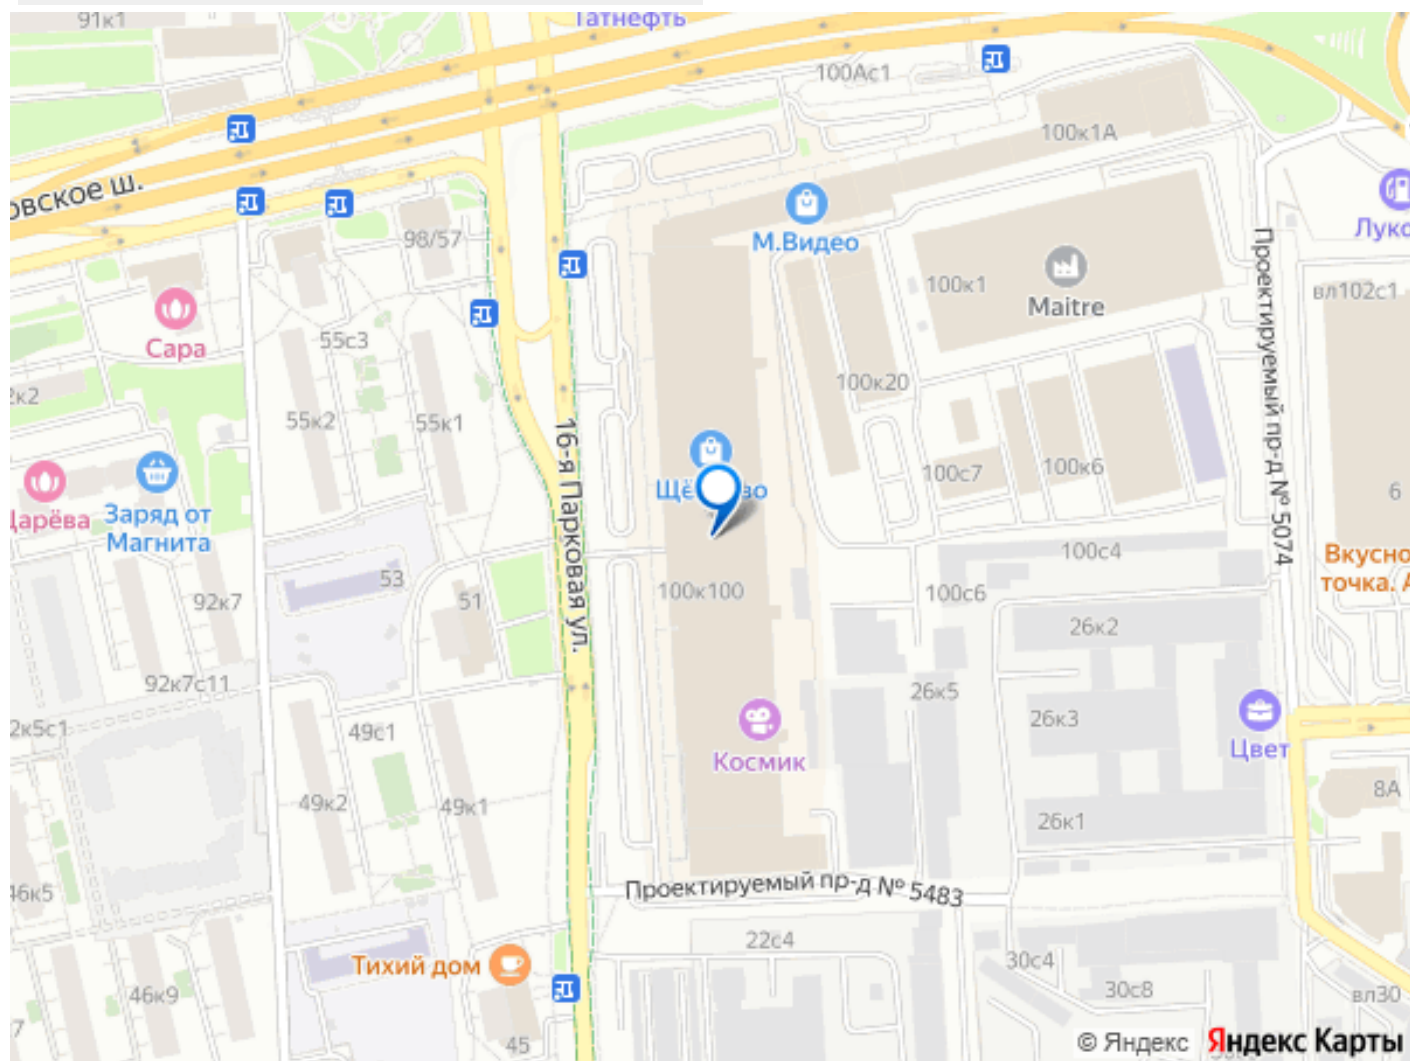

Move.ru - вся недвижимость России