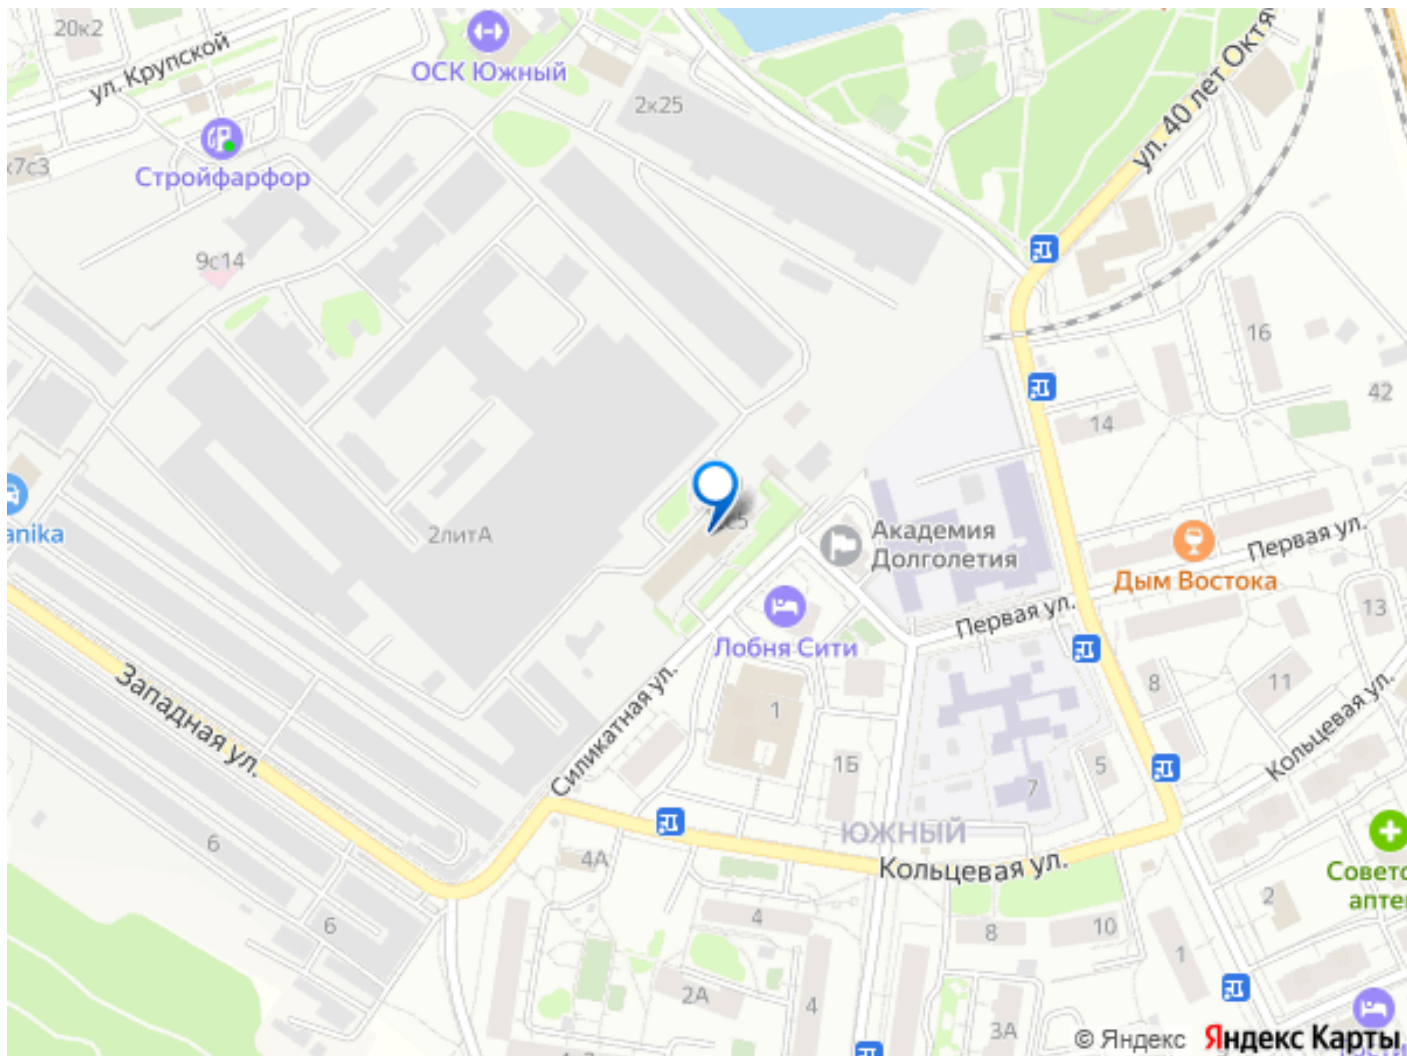

Move.ru - вся недвижимость России