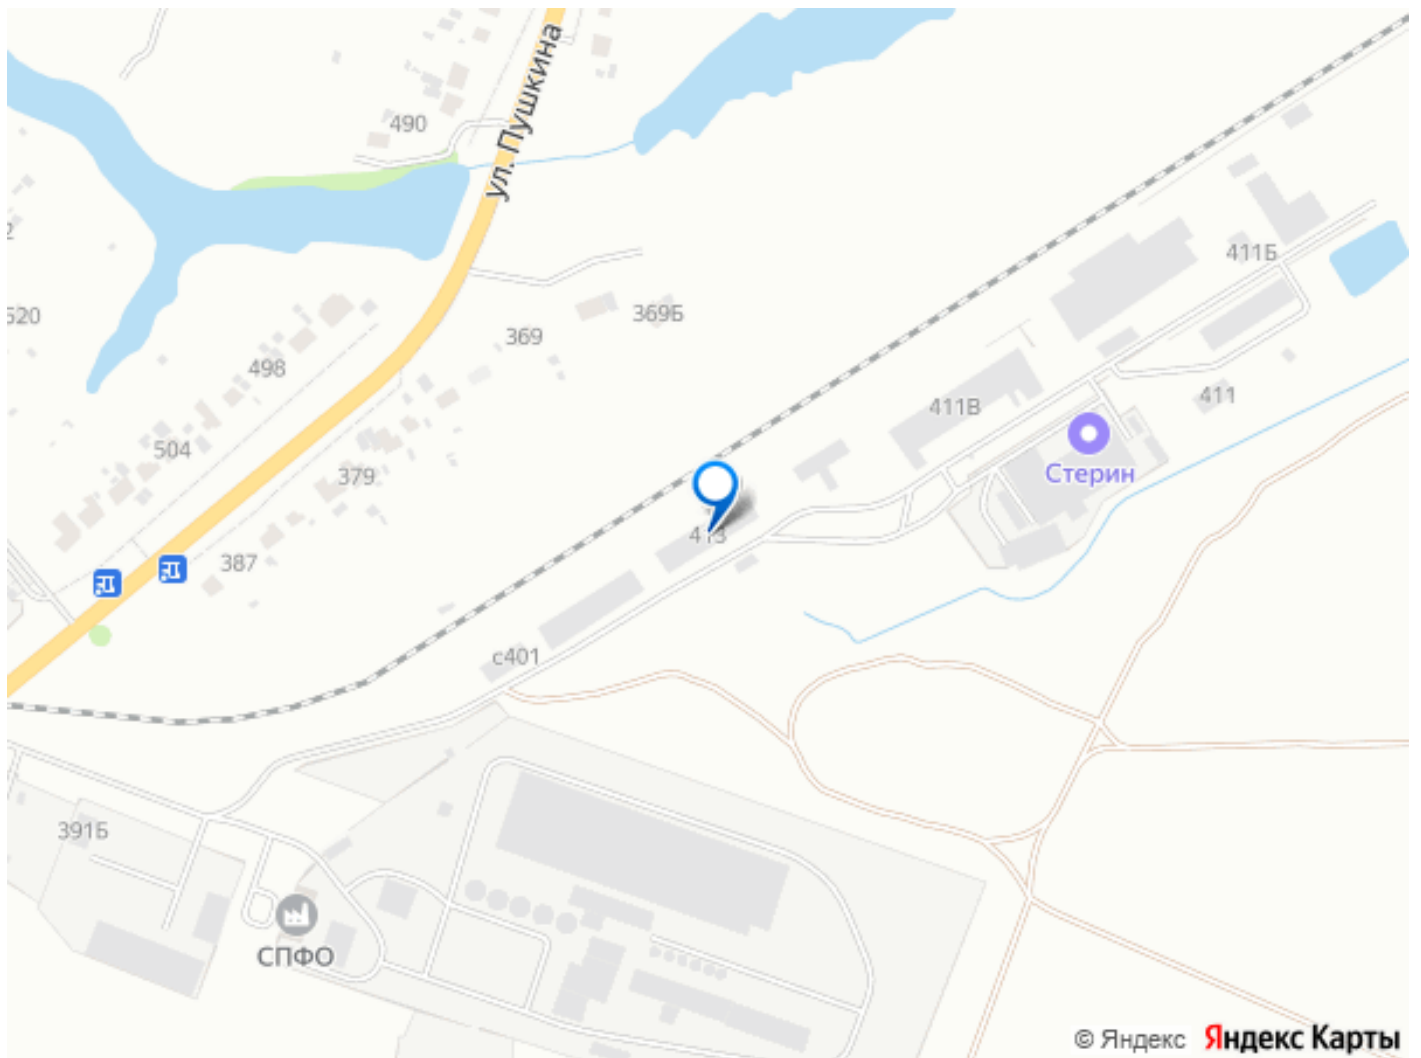

для заметок

парковки транспорта под загрузку и разгрузку. Здание оснащено всем необходимым для эффективной работы: Высота потолков 6 метров. Автоматические секционные промышленные ворота от ведущего производителя «Алютех». Беспылевые бетонные полы с высокой нагрузкой до 8 тонн на кв.м., армированные сталью 16-20 производства «Север Сталь». По периметру бетонная отмостка ширина 3 метра. Организована подача воздуха под давлением с быстросъемными соединениями. Естественная вентиляция в здании. Круглосуточное видеонаблюдение по периметру и внутри склада. Территория освещается мощными прожекторами. Все необходимые коммуникации подключены: — Водоснабжение - скважина — Склад отапливаемый — Электричество мощностью 400 МВт, при необходимости выделим дополнительную. Розетки 380В по периметру. — Канализация - септик - Капитальный ремонт 2024 год Удобные подъездные пути для крупногабаритного транспорта. Оплата коммунальных услуг по приборам учета отдельно. Расположен на окраине города, в непосредственной близости от остановки общественного транспорта (100 метров). Здание расположено непосредственно на федеральной трассе М-5 «Москва-Челябинск», обеспечивая хорошую логистику и легкий доступ к трассе М-4 «Дон». Здания и земельный участок находятся в собственности. Итоговая стоимость аренды обсуждается с арендатором на месте.