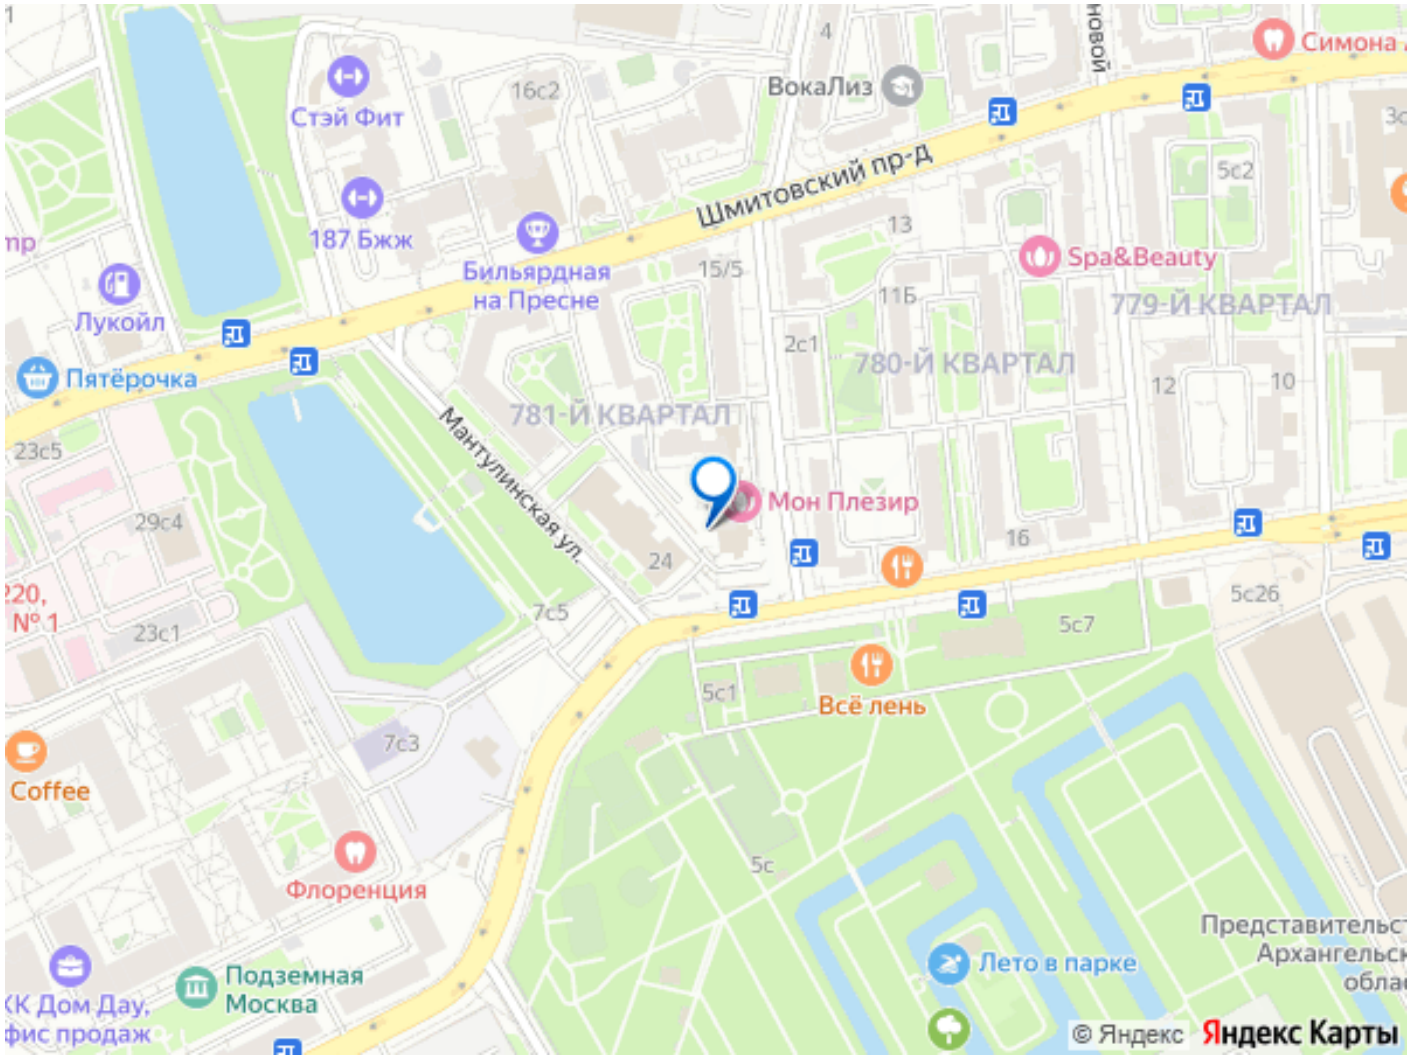

шкаф. Отличная локация, до Москва-Сити 10 мин. пешком. Рядом кафе, рестораны, парк Красная Пресня. Сдаётся на длительный срок. Оперативный показ.

Move.ru - вся недвижимость России