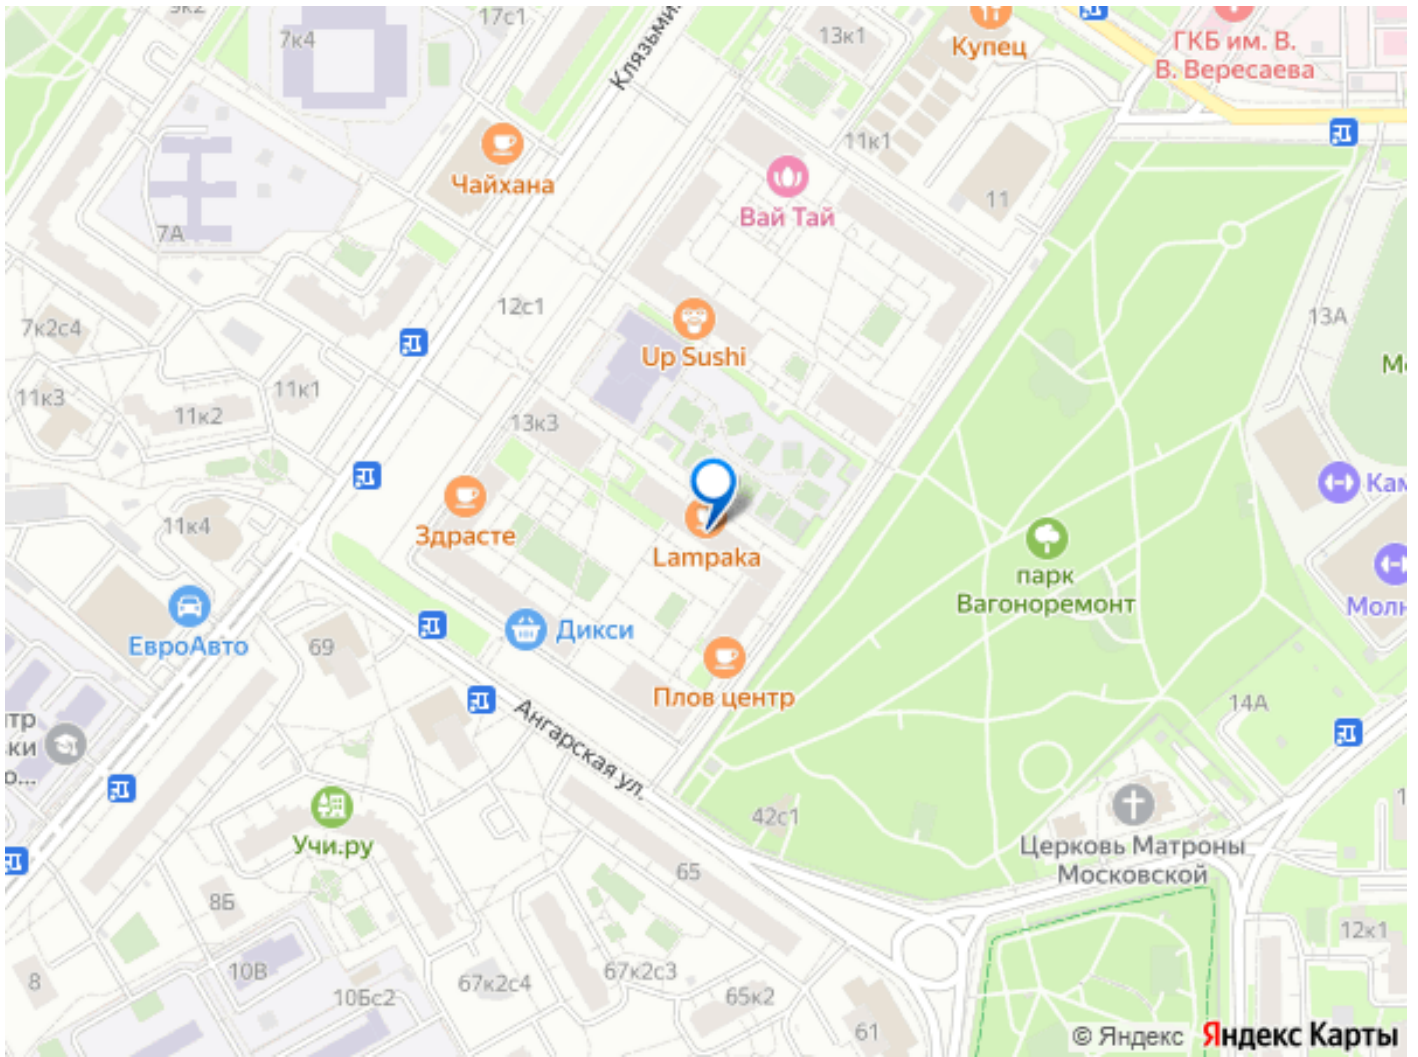

Квартира в новостройке

да

Год сдачи

2022 г.

интернет, мебель, мебель на кухне, телевизор, стиральная машина, холодильник, лифт, парковка

Описание

Сдается студия в ЖК Дмитровский парк, расположена по адресу: г. Москва, ул. Лобненская, д.13к3, на 14 этаже, 33 этажного дома. Общая площадь 19.6 кв.м., окна выходят во двор. В квартире есть вся необходимая мебель и техника (кухонный гарнитур с встроенной варочной панелью, вытяжка, микроволновая печь, холодильник, телевизор, стиральная машина, очень много места для хранения вещей несмотря на небольшую площадь студии,раскладывающийся диван, установлена душевая кабина, кондиционер, wi-fi). Все совершенно новое, никто не проживал! Закрытая территория комплекса, ведется круглосуточное видеонаблюдение, двор без машин, в комплексе есть подземный паркинг. Аренда на длительный срок для 1-2 человек, рассмотрим молодого человека, девушку или семейную пару без детей и животных. Развитая инфраструктура района: магазины ВкусВилл, Пятерочка, пункты выдачи Ozon, Wildberries, yandex, кафе, пекарни, салоны красоты, аптеки,фитнес, Сбербанк, парк Вагоноремонт все в пешей доступности. Отличная транспортная доступность: можно добраться транспортом до ст.м. Лианозово, Бескудниково или Марк за 5-7 мин. транспортом, но скоро планируется открытие новой станции метро в пешей доступности. На автомобиле можно

выехать на МКАД всего за 10 минут, а также поехать по Коровинскому шоссе или по Дмитровскому шоссе в центр или же на СВХ.

Move.ru - вся недвижимость России