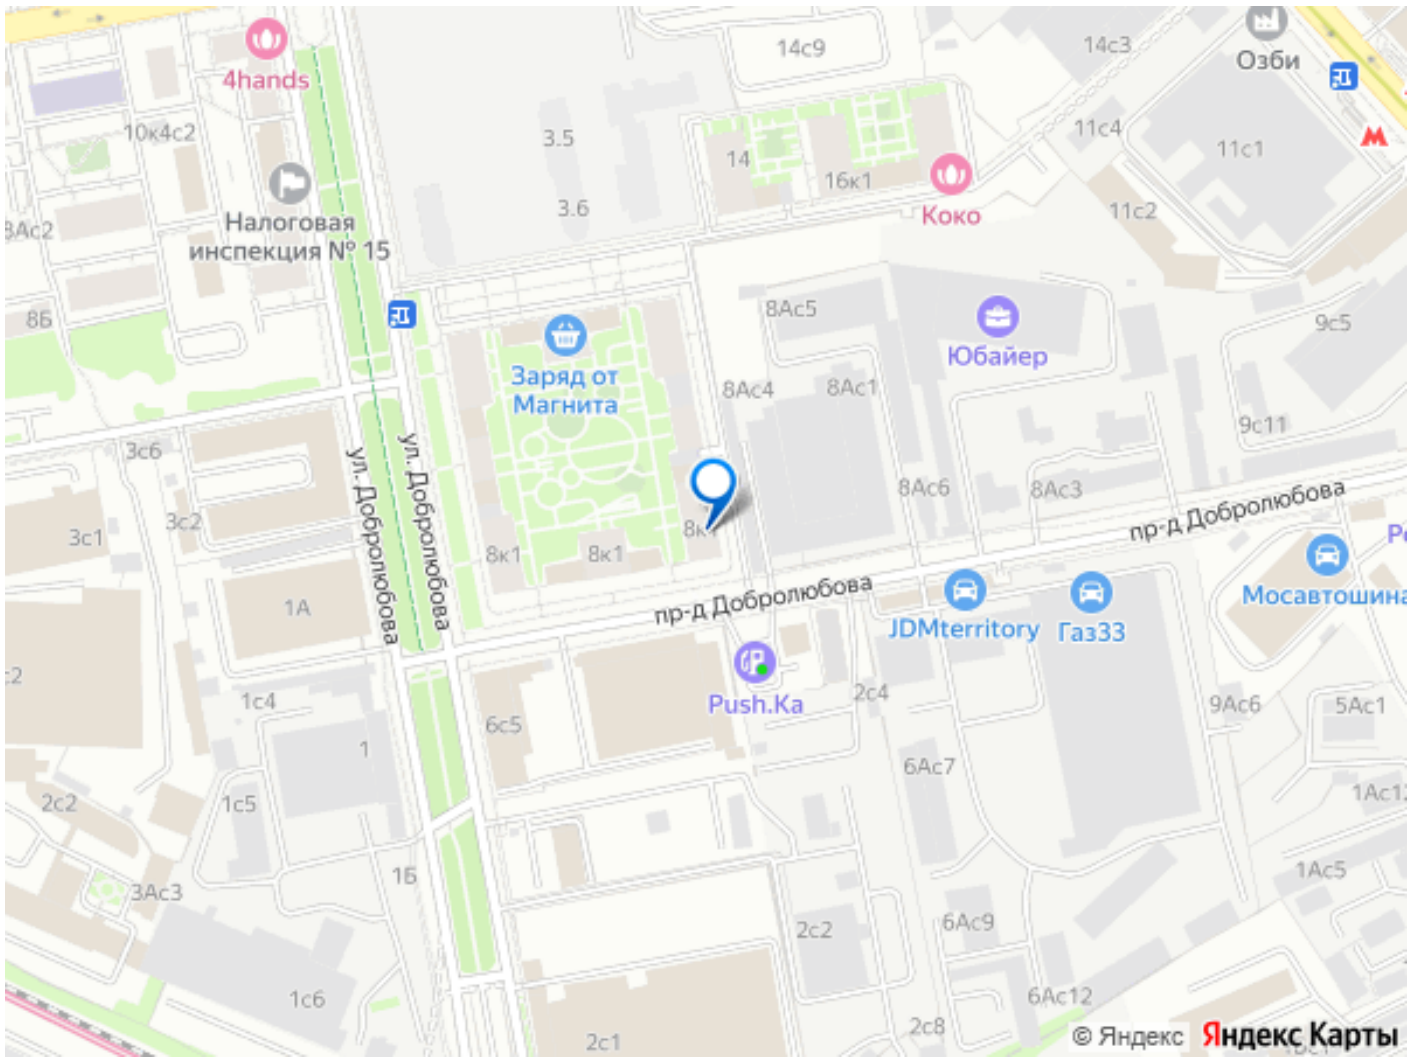

Move.ru - вся недвижимость России