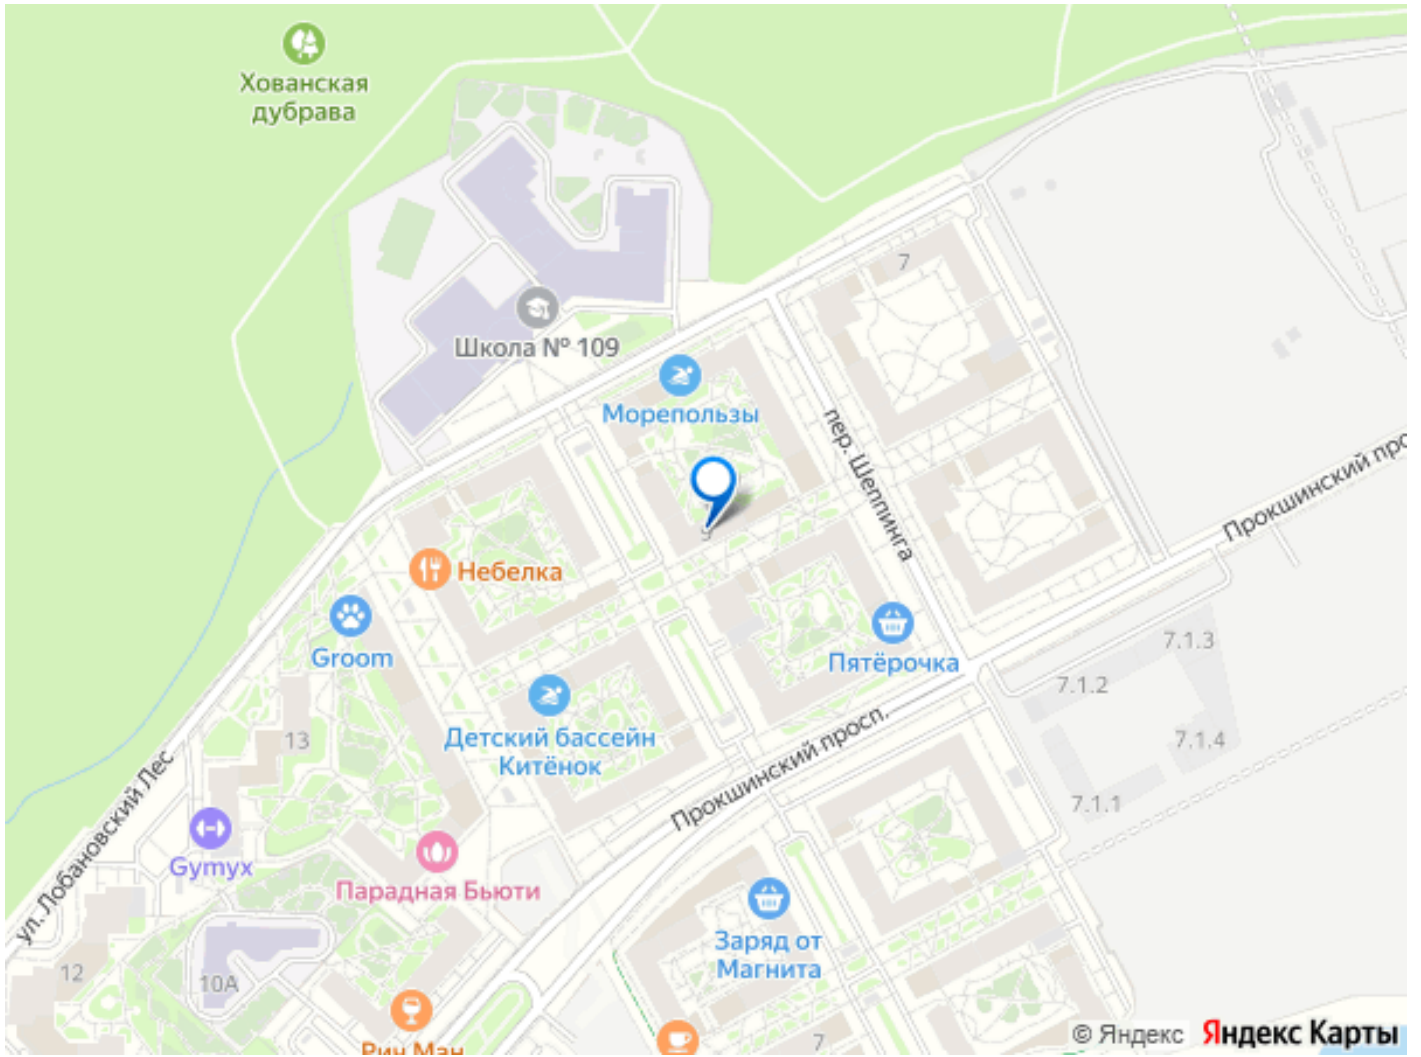

Move.ru - вся недвижимость России