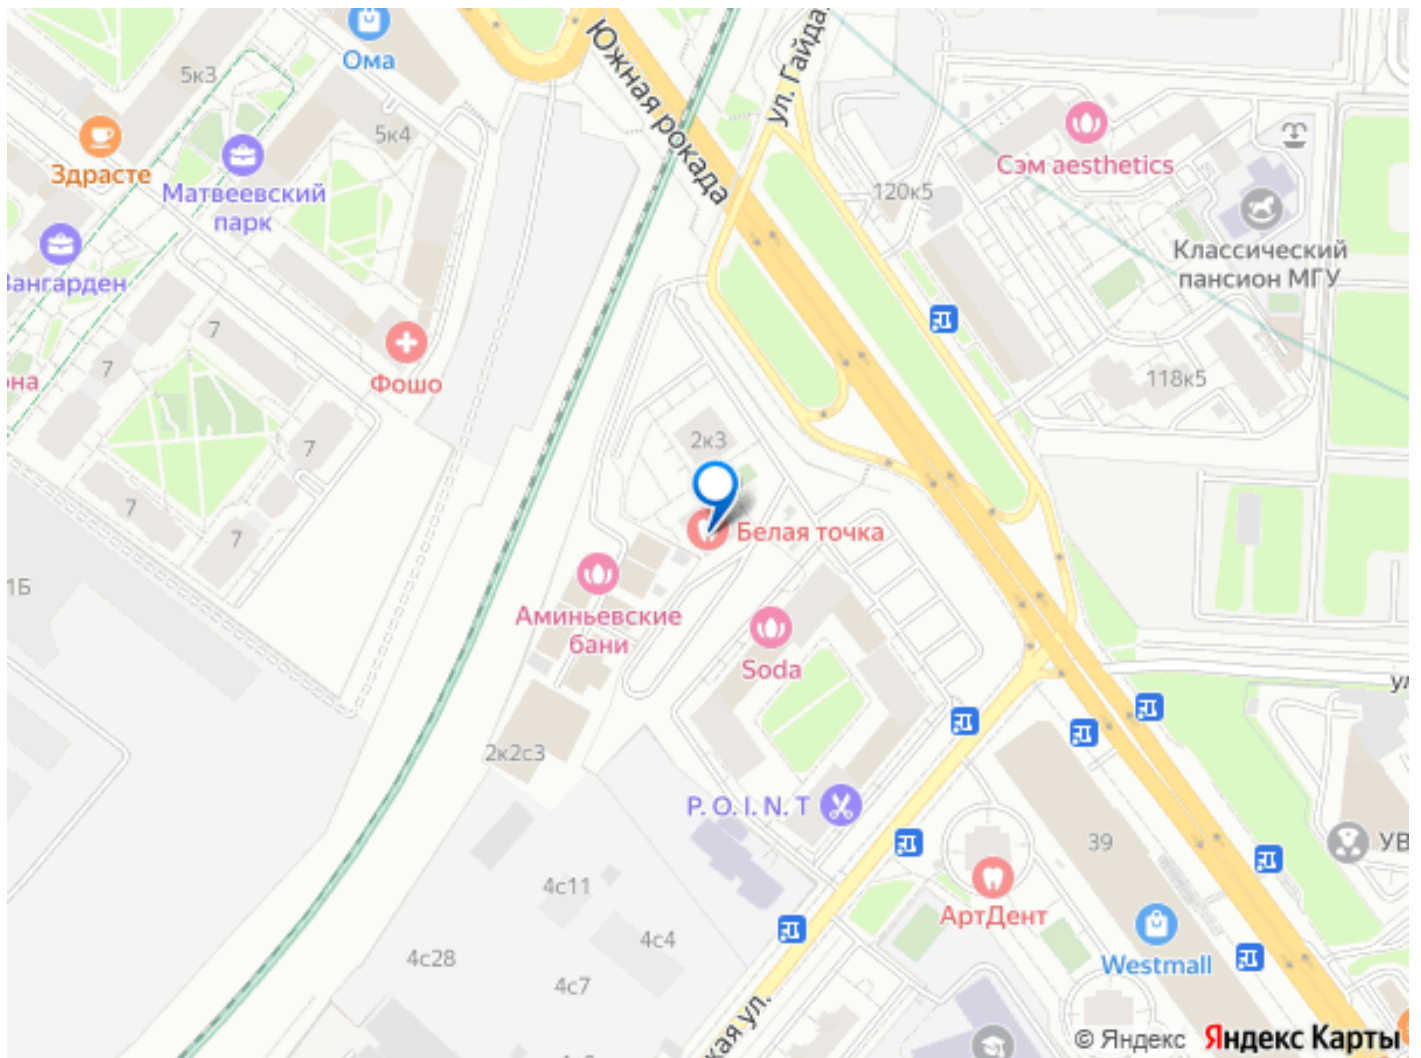

также в пешей доступности различные магазины, Храмы, школы и детские сады, для активного отдыха и спокойных прогулок в наличии парк Событие и парк Олимпийская деревня, на территории дома имеется детская площадка и благоустроенный двор. В 5 минутах расположен торговый центр ОМА, в котором расположен хороший фитнес клуб.