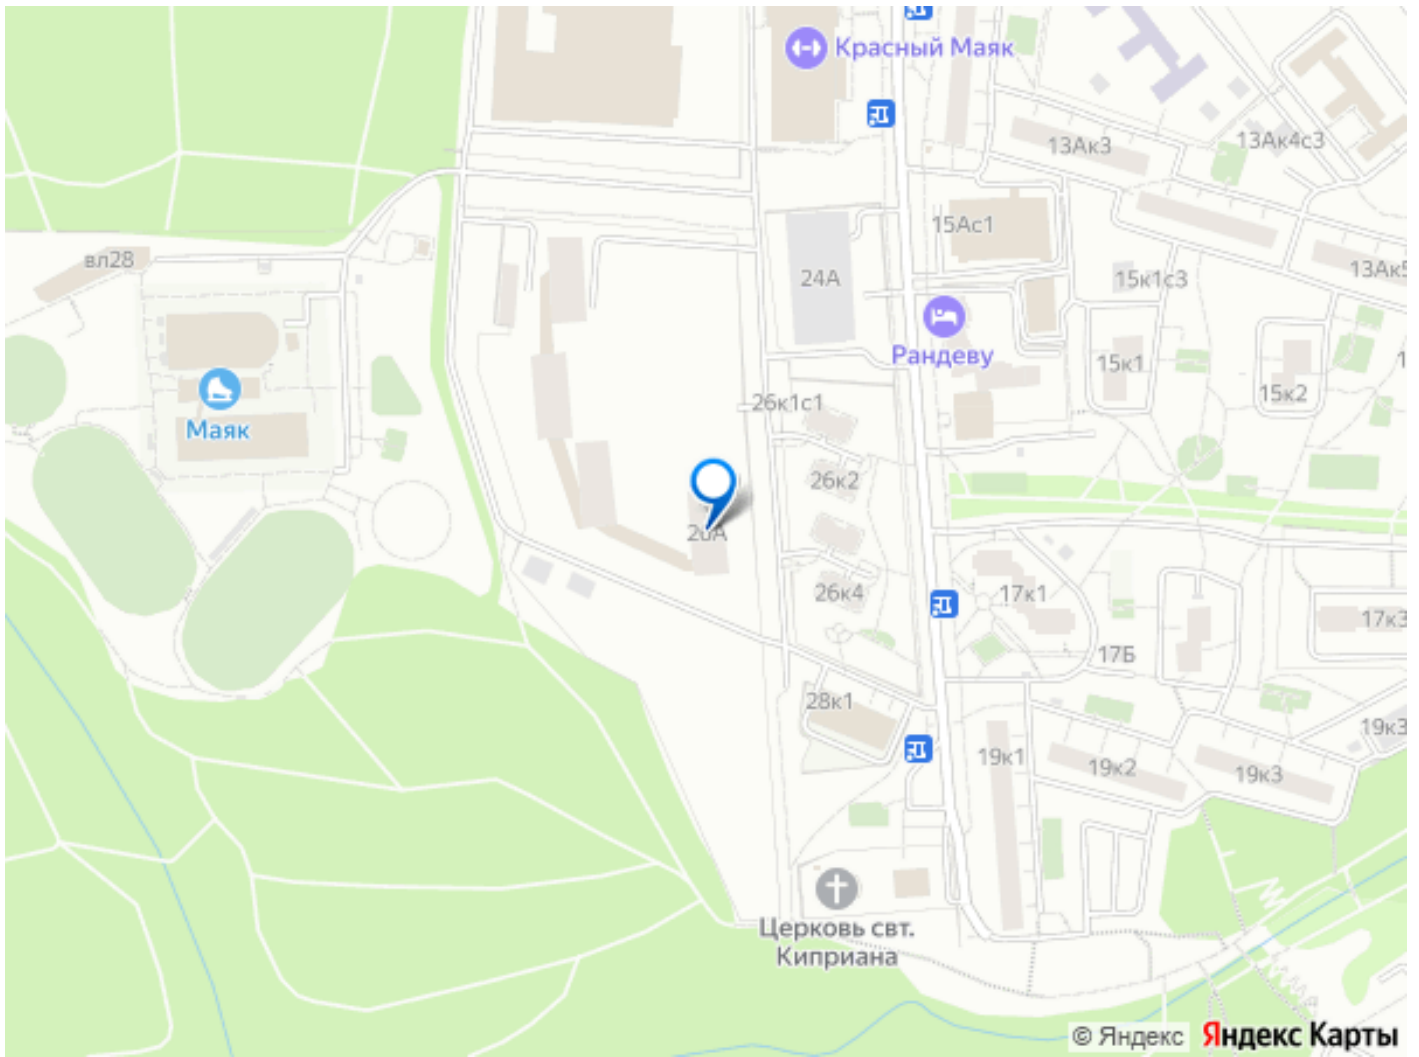

передвижения по городу. Квартира расположена в непосредственной близости от живописного Битцевского парка — крупнейшего природного заповедника Москвы

Move.ru - вся недвижимость России