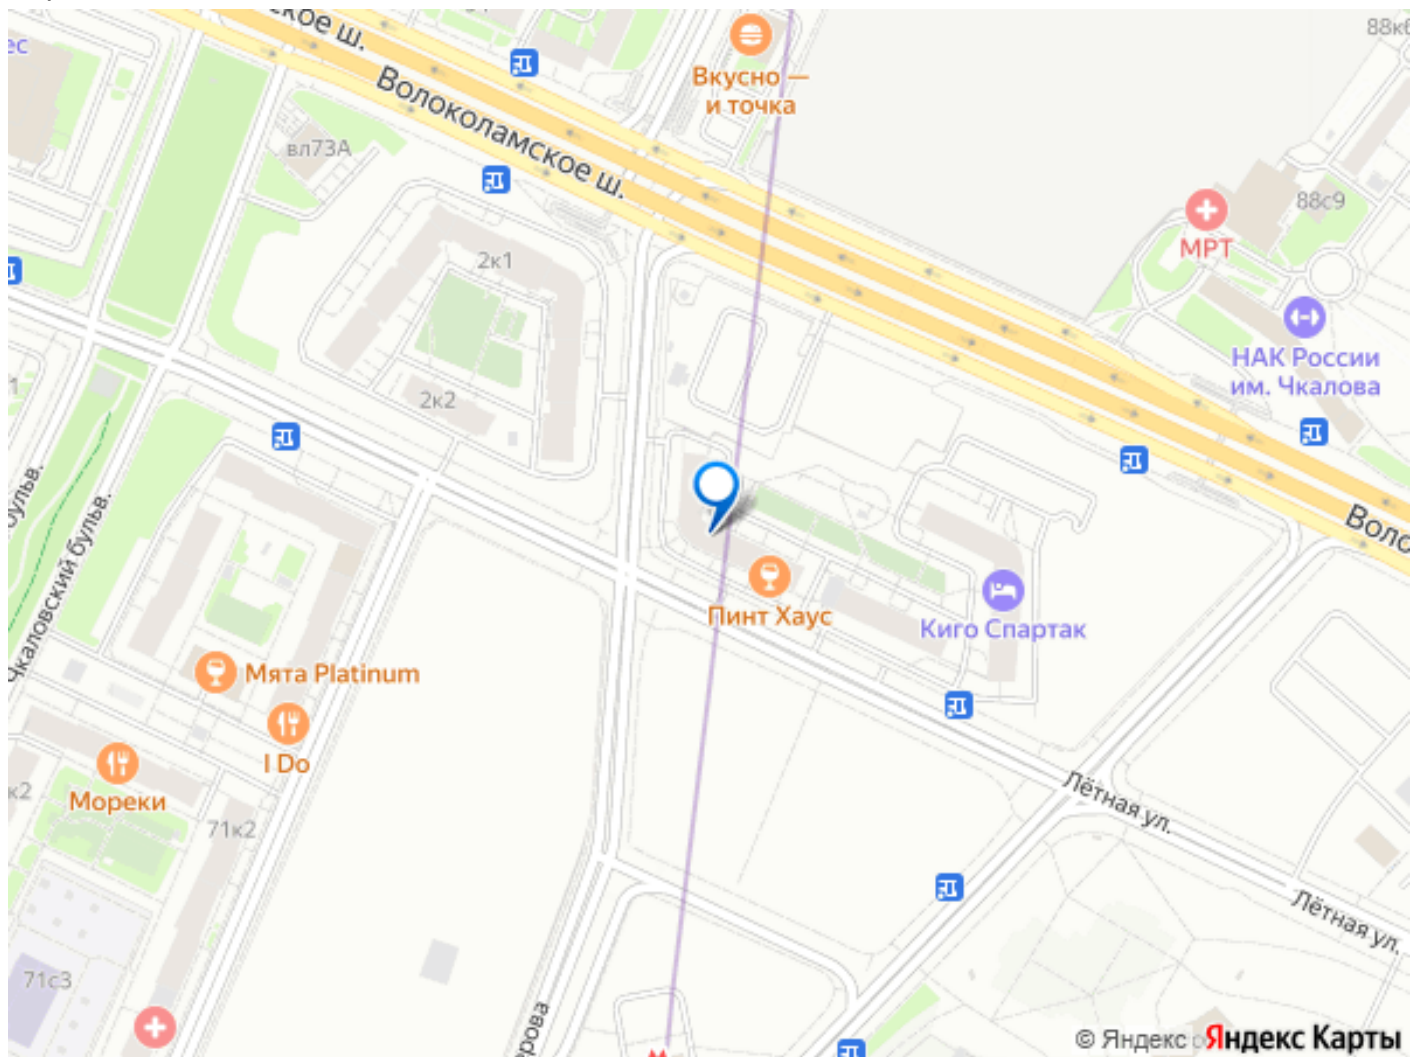

🕒 Создано: 03.04.2026 в 07:40

🔄 Обновлено: 03.04.2026 в 08:11

Москва, Волоколамское ш, 71/22к3

70 000 ₽

Москва, Волоколамское ш, 71/22к3

Улица

[шоссе Волоколамское](#)

Квартира

для заметок

комплекс Спартак. Также в шаговой доступности набережная Москвы-реки. ТЦ и моллы: «Крокус Сити Молл, Vegas Крокус Сити ,Щука ,Твой дом. Лесопарк Покровское-Стрешнево

Move.ru - вся недвижимость России