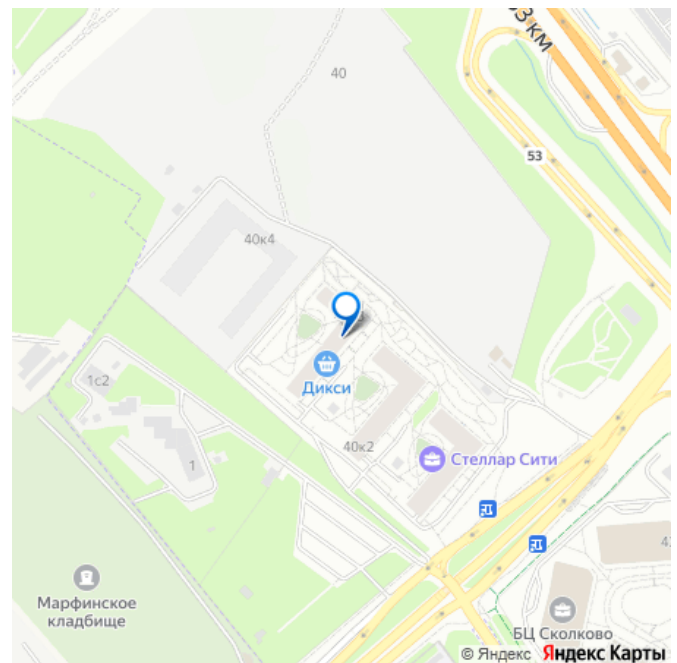

дизайнерский

Квартира в новостройке

да

Год сдачи

2023 г.

мебель, мебель на кухне, телевизор, стиральная машина,
холодильник, лифт, парковка

Описание

Студия в районе future-класса Сколково с уникальной архитектурой и инфраструктурой, находящаяся в 20 минутах от центра города. По соседству с жилым кварталом Stellar City (в 5-7 минутах пешком) расположены школа управления и технопарк «Сколково», рестораны и кафе: «Eno Bistro», «Marta`s Deli», «The Rink», «Сезоны», «Forum», в скором времени напротив жилого квартала состоится открытие премиального кафе «Кофемания», а также элитный гольф-клуб. Кроме того, квартал Stellar City находится в окружении зеленых зон: Мещерский парк, парк Фили, долина реки Сетунь, в 5 минутах пешком расположен великолепный парк европейского уровня The Rink. Таким образом, студия находится в месте, сочетающем зелень и спокойствие от городской суеты с престижным деловым направлением. На территории самого комплекса расположены супермаркеты, кафе, салон красоты, барбершоп, химчистка, цветочный магазин, наземная и подземная парковки, прогулочная зона с зеленой территорией и растениями. Сама студия сдается в аренду с дизайнерским ремонтом, высокими потолками и увеличенными окнами, в которой ранее никто не проживал. Оснащена новой современной техникой: посудомойкой с функцией стерилизации, стиральной машиной, микроволновой печью и холодильником. Авторская входная группа с премиальным дизайном создает отличное впечатление для арендаторов и их гостей. В дизайнерской отделке лобби использован натуральный мрамор, керамогранит и полудрагоценный слаб.