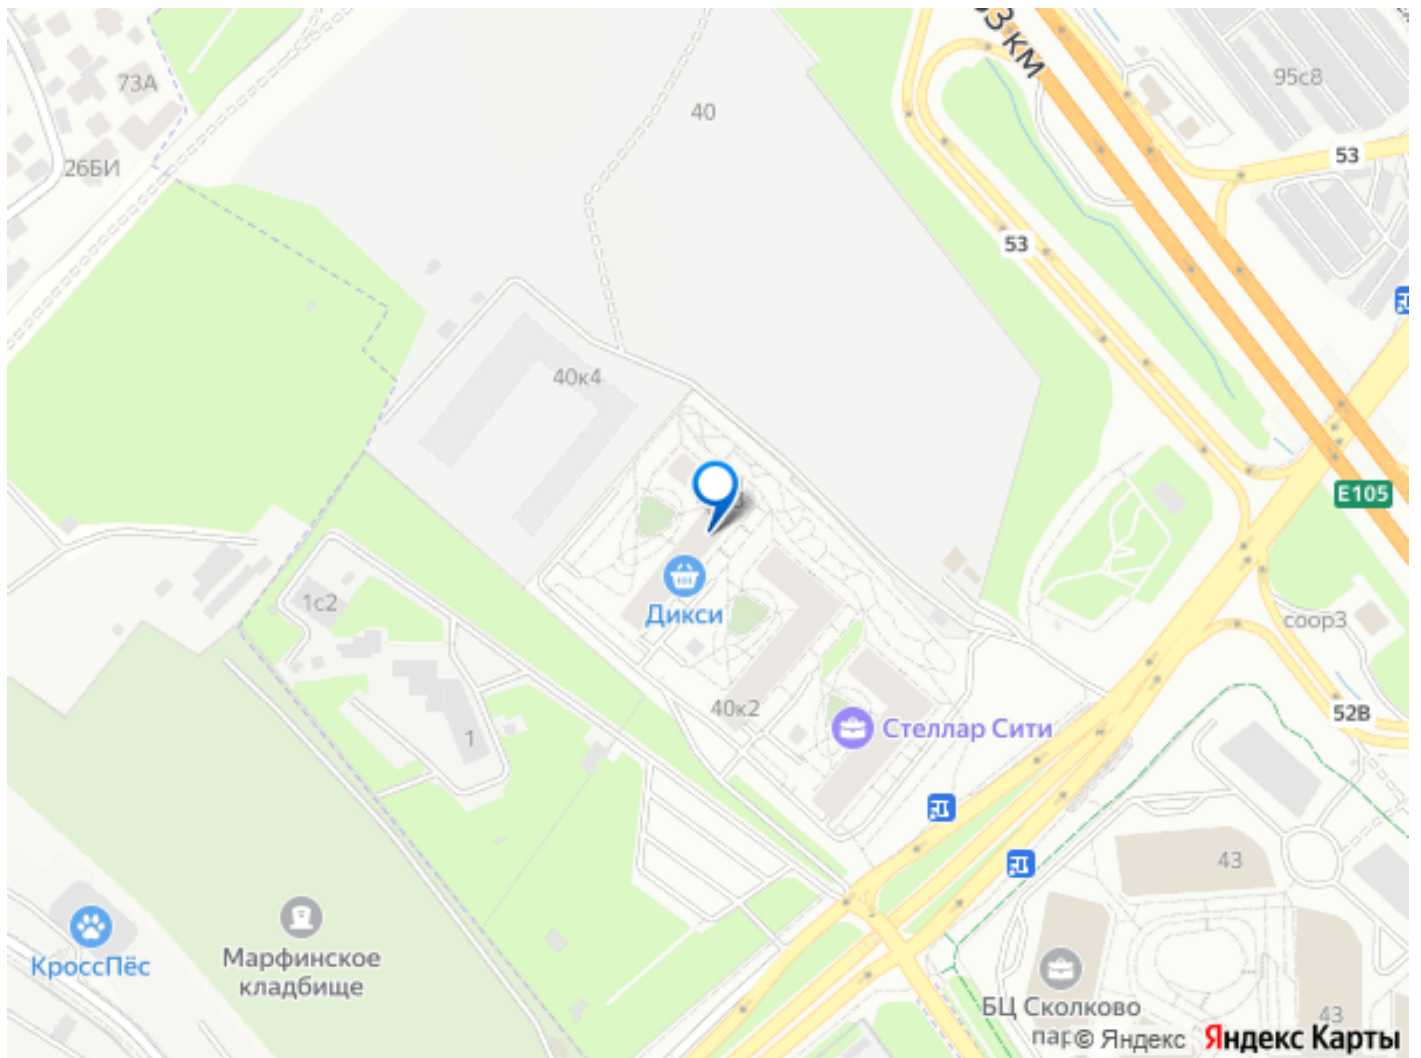

дизайнерский

Квартира в новостройке

да

Год сдачи

2023 г.

мебель, мебель на кухне, телевизор, стиральная машина,
холодильник, лифт, парковка

Описание

Студия в районе future-класса Сколково с уникальной архитектурой и инфраструктурой, находящаяся в 20 минутах от центра города. По соседству с жилым кварталом Stellar City (в 5-7 минутах пешком) расположены школа управления и технопарк «Сколково», рестораны и кафе: «Eno Bistro», «Marta`s Deli», «The Rink», «Сезоны», «Forum», в скором времени напротив жилого квартала состоится открытие премиального кафе «Кофемания», а также элитный гольф-клуб. Кроме того, квартал Stellar City находится в окружении зеленых зон: Мещерский парк, парк Фили, долина реки Сетунь, в 5 минутах пешком расположен великолепный парк европейского уровня The Rink. Таким образом, студия находится в месте, сочетающем зелень и спокойствие от городской суеты с престижным деловым направлением. На территории самого комплекса расположены супермаркеты, кафе, салон красоты, барбершоп, химчистка, цветочный магазин, наземная и подземная парковки, прогулочная зона с зеленой территорией и растениями. Сама студия сдается в аренду с дизайнерским ремонтом, высокими потолками и увеличенными окнами, в которой ранее никто не проживал. Оснащена новой современной техникой: посудомойкой с функцией стерилизации, стиральной машиной, микроволновой печью и холодильником. Авторская входная группа с премиальным дизайном создает отличное впечатление для арендаторов и их гостей. В дизайнерской отделке лобби использован натуральный мрамор, керамогранит и полудрагоценный слаб.