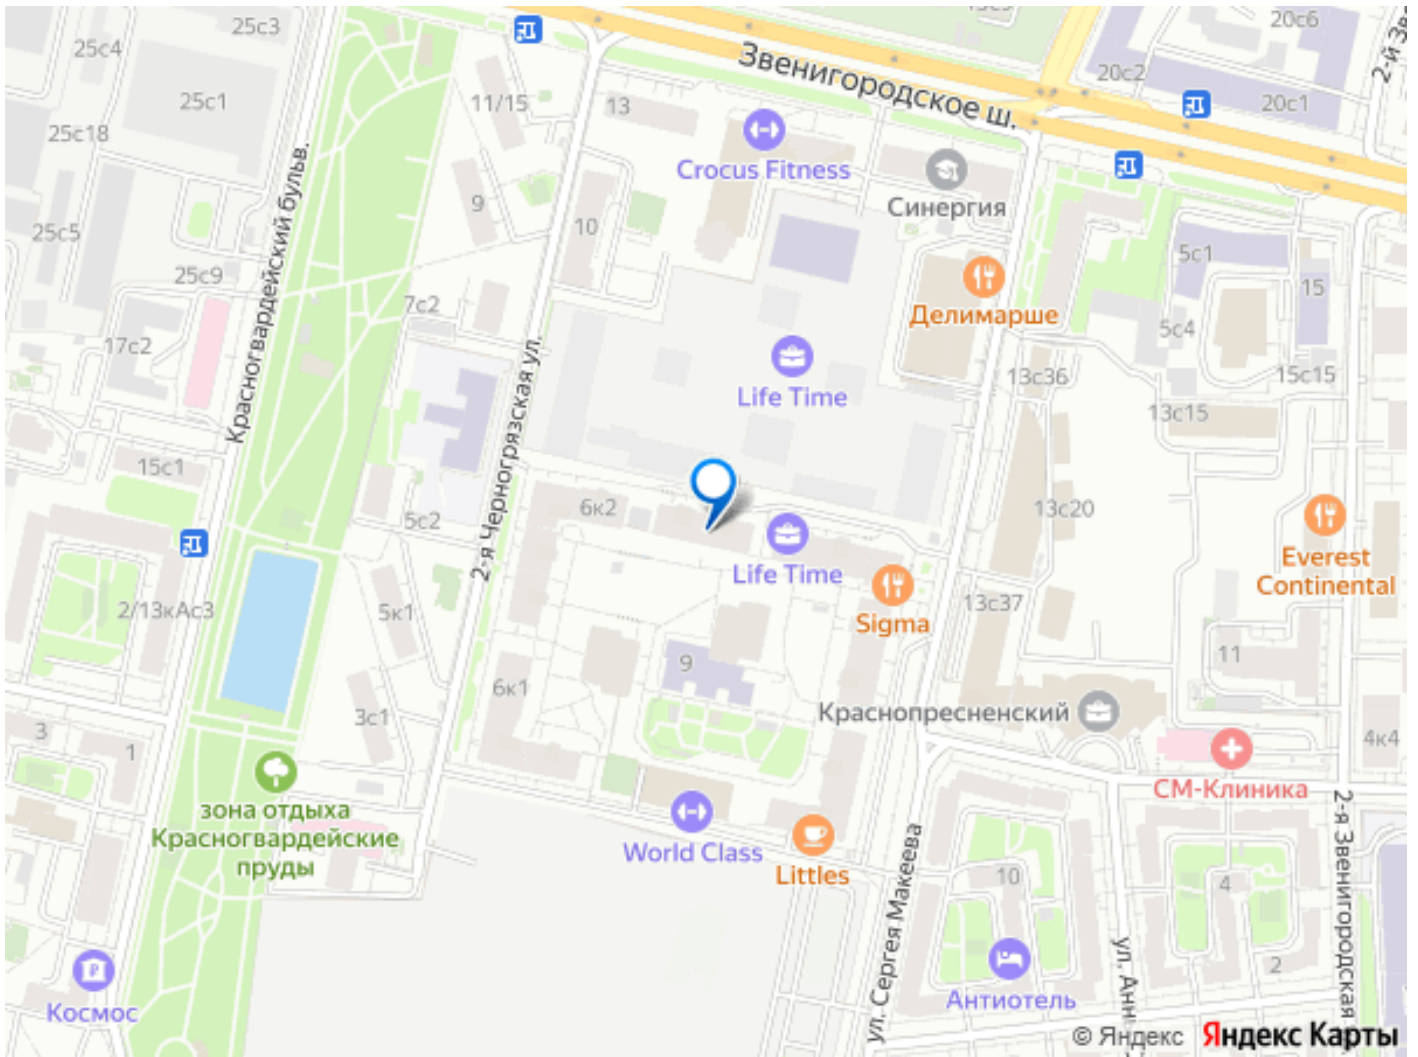

набережная Москва-реки, ММДЦ Москва-Сити. Заезд в ЖК возможен со Шмитовского проезда, улицы Сергея Макеева и с Звенигородского шоссе. До станции метро «Улица 1905 года» 2 минуты на транспорте и 9 минут пешком. Только длительная аренда от 11 мес.! при заключении договора оплата 1 мес и депозит Видео вышлю по запросу. Возможно изменения дизайна под клиента!