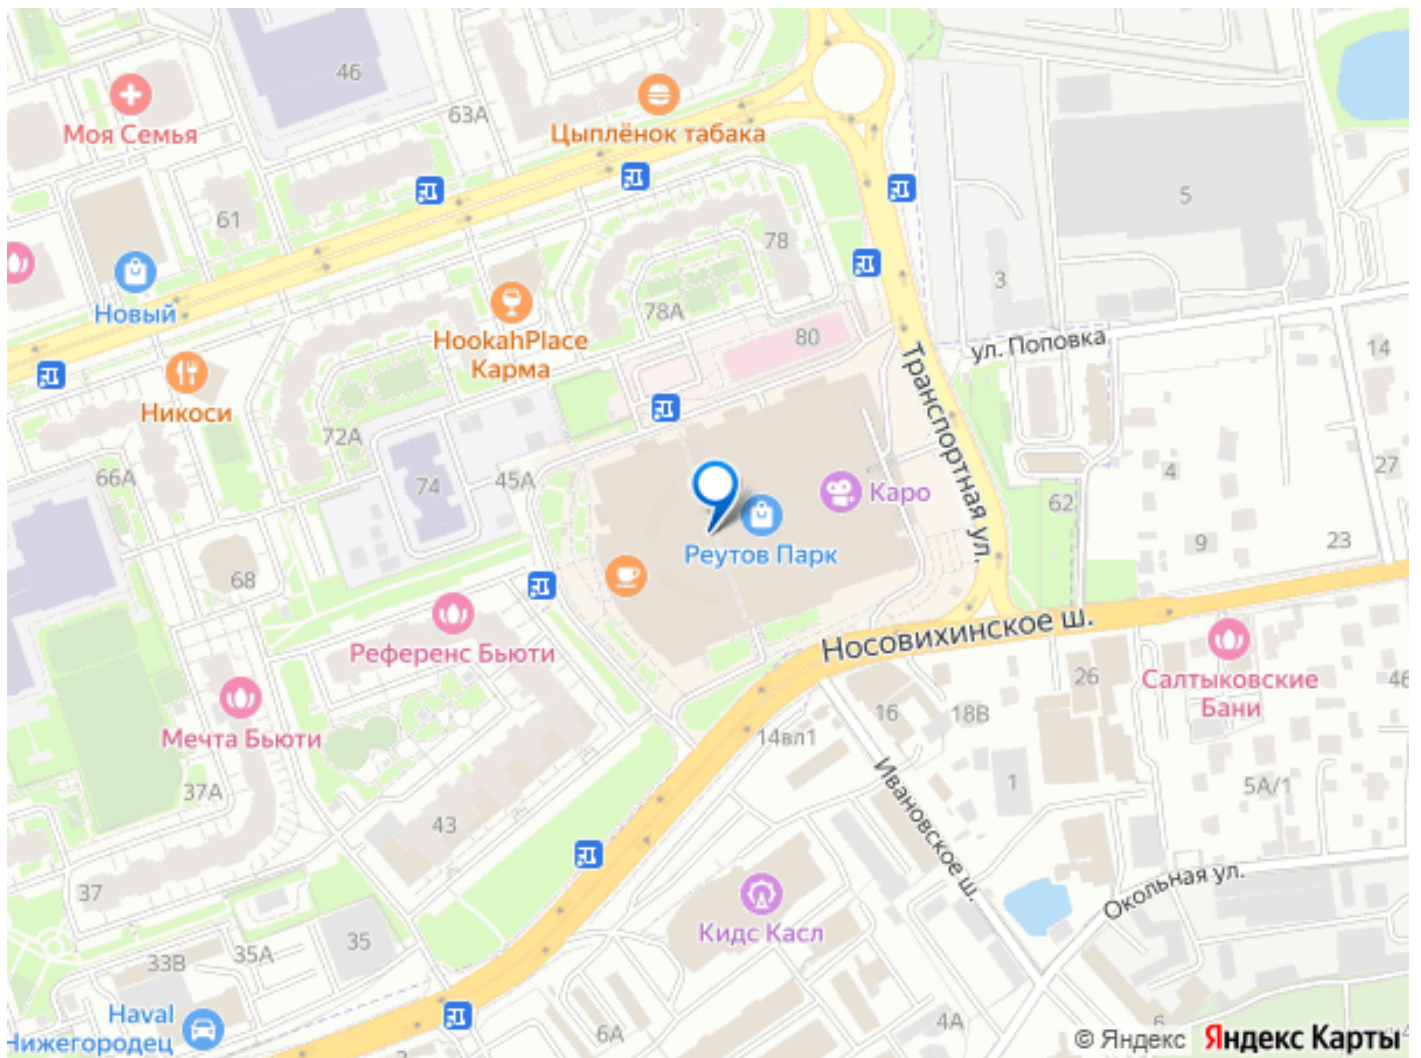

Move.ru - вся недвижимость России