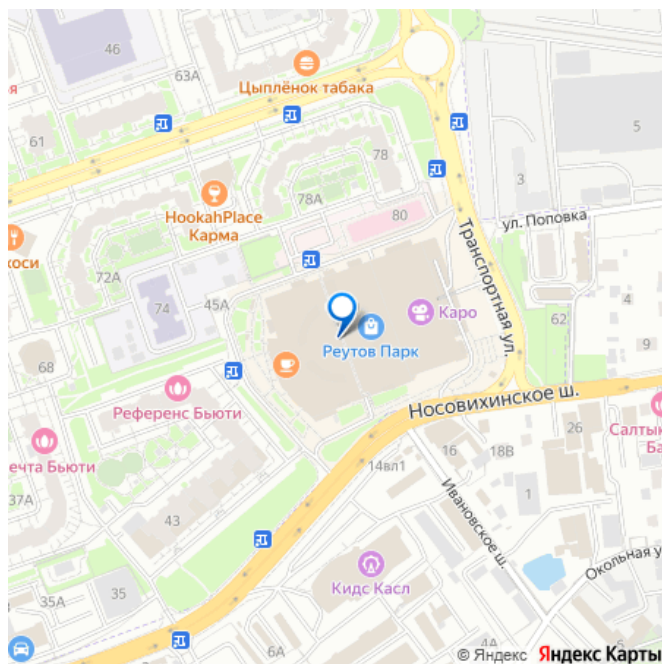

🕒 Создано: 25.03.2026 в 04:19

🔄 Обновлено: 11.04.2026 в 02:06

**Московская область, Реутов,
Носовихинское ш, 45**

124 000 ₽

Московская область, Реутов, Носовихинское ш, 45

Улица

[шоссе Носовихинское](#)

Шоссе

[Носовихинское](#)

ТП - Торговое помещение

Общая площадь

104.8 м²

Детали объекта

Тип сделки

Сдаю

Раздел

[Коммерческая недвижимость](#)

Описание

Сдаётся в аренду помещение 30 кв. м в ТРЦ «Реутов Парк» — выгодное расположение для вашего бизнеса! Хотите, чтобы ваш бизнес заметили? Предлагаем аренду помещения в одной из самых проходимых зон торгового центра! Ключевые характеристики помещения: - площадь: 104.8 кв. м; - расположение: напротив входа в Fix Price — постоянный поток посетителей; - возможность размещения вывески и рекламных элементов у входа; - удобный доступ для клиентов и логистики. Условия

<https://move.ru/objects/9292481229>

**Режепова Нина Романовна, ТРЦ
«Реутов Парк» отдел аренды
89251234567**

для заметок