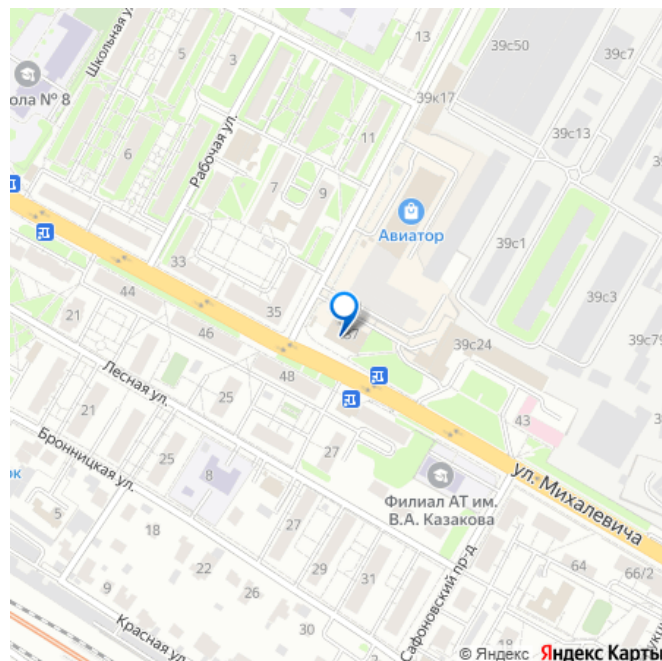

**Московская область, Раменский район,
Раменское, улица Михалевича, 37**

156 000 ₽

Московская область, Раменский район, Раменское, улица
Михалевича, 37

Улица

[улица Михалевича](#)

Шоссе

[Новорязанское](#)

ТП - Торговое помещение

Общая площадь

118 м²

Детали объекта

Тип сделки

Сдаю

Раздел

[Коммерческая недвижимость](#)

Описание

Сдается торговое помещение в зоне высокой проходимости. Рядом: • центральный офис Сбербанка; • проходные завода РПЗ; • автобусная остановка; • торговый центр «Авитатор». Соседи мясной магазин сети Мясной Дом. Отдельный вход (через тамбур), свой санузел, складское помещение.

Возможно использование под: • Аптеку; • Общепит; • Кондитерскую; • Пункт выдачи заказов; • Цветы • Прочую коммерцию Нельзя использовать под алкоголь (ограничение на

для заметок